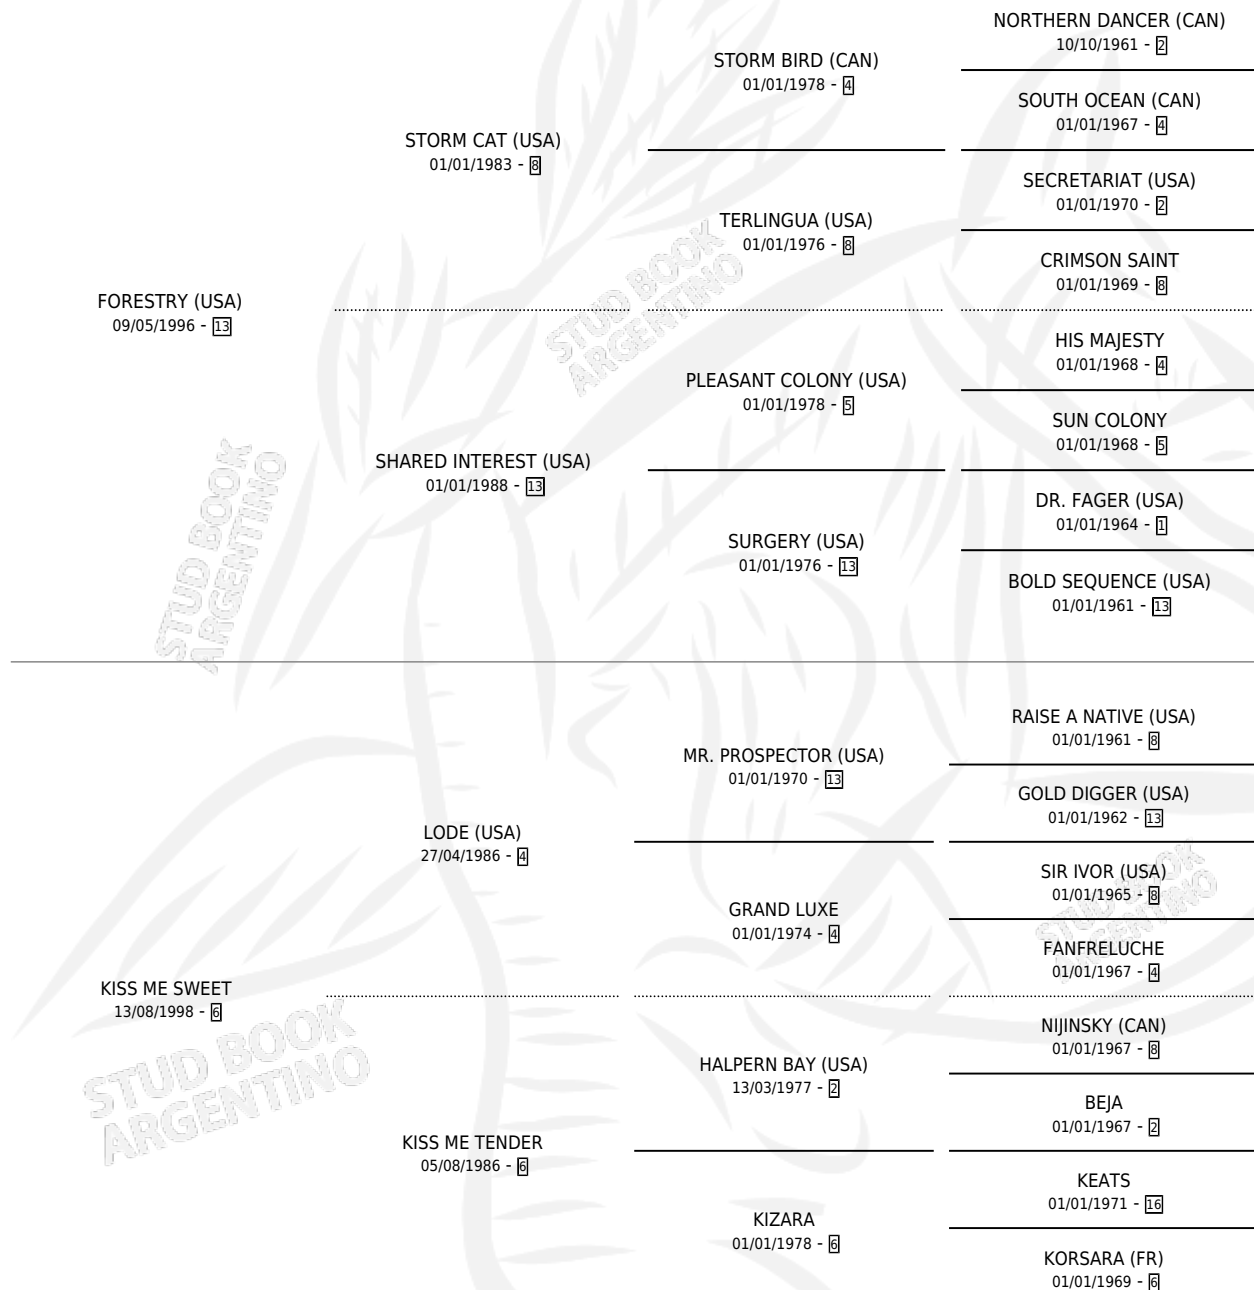

KIBOSH

por **FORESTRY (USA)** y **KISS ME SWEET** por **LODE (USA)**

Argentina · Hembra · Zaino · SP · 27/10/2011
Familia 6-d · Volumen 41

ESTADO

TIPIFICACIÓN SANGUÍNEA	X
TIPIFICACIÓN POR ADN	✓
PASAPORTE	✓
IDENTIFICACIÓN POR MICROCHIP	✓
REPRODUCTOR	✓

Lugar de nacimiento: Santa Maria De Araras
Criador: Santa Maria De Araras

~

HIJOS

	MACHOS	HEMBRAS
1 NACIERON	1	0
1 CORRIERON	1	0

SIN ACTUACIONES

PEDIGREE

S

mientos 1 / Efectividad 50.00%

PADRILLO	PRODUCTO	CRIADOR	1ER SERVICIO	ÚLTIMO SERVICIO
AEROSOL (BRZ)	∅		24/08/2016	27/08/2016
KIBOSH CAMPANOLOGIST (USA)	KIND SPIRIT (M Z, 23/07/2016) MURIÓ EL 07/07/2022	SANTA MARIA DE ARARAS	21/08/2015	21/08/2015