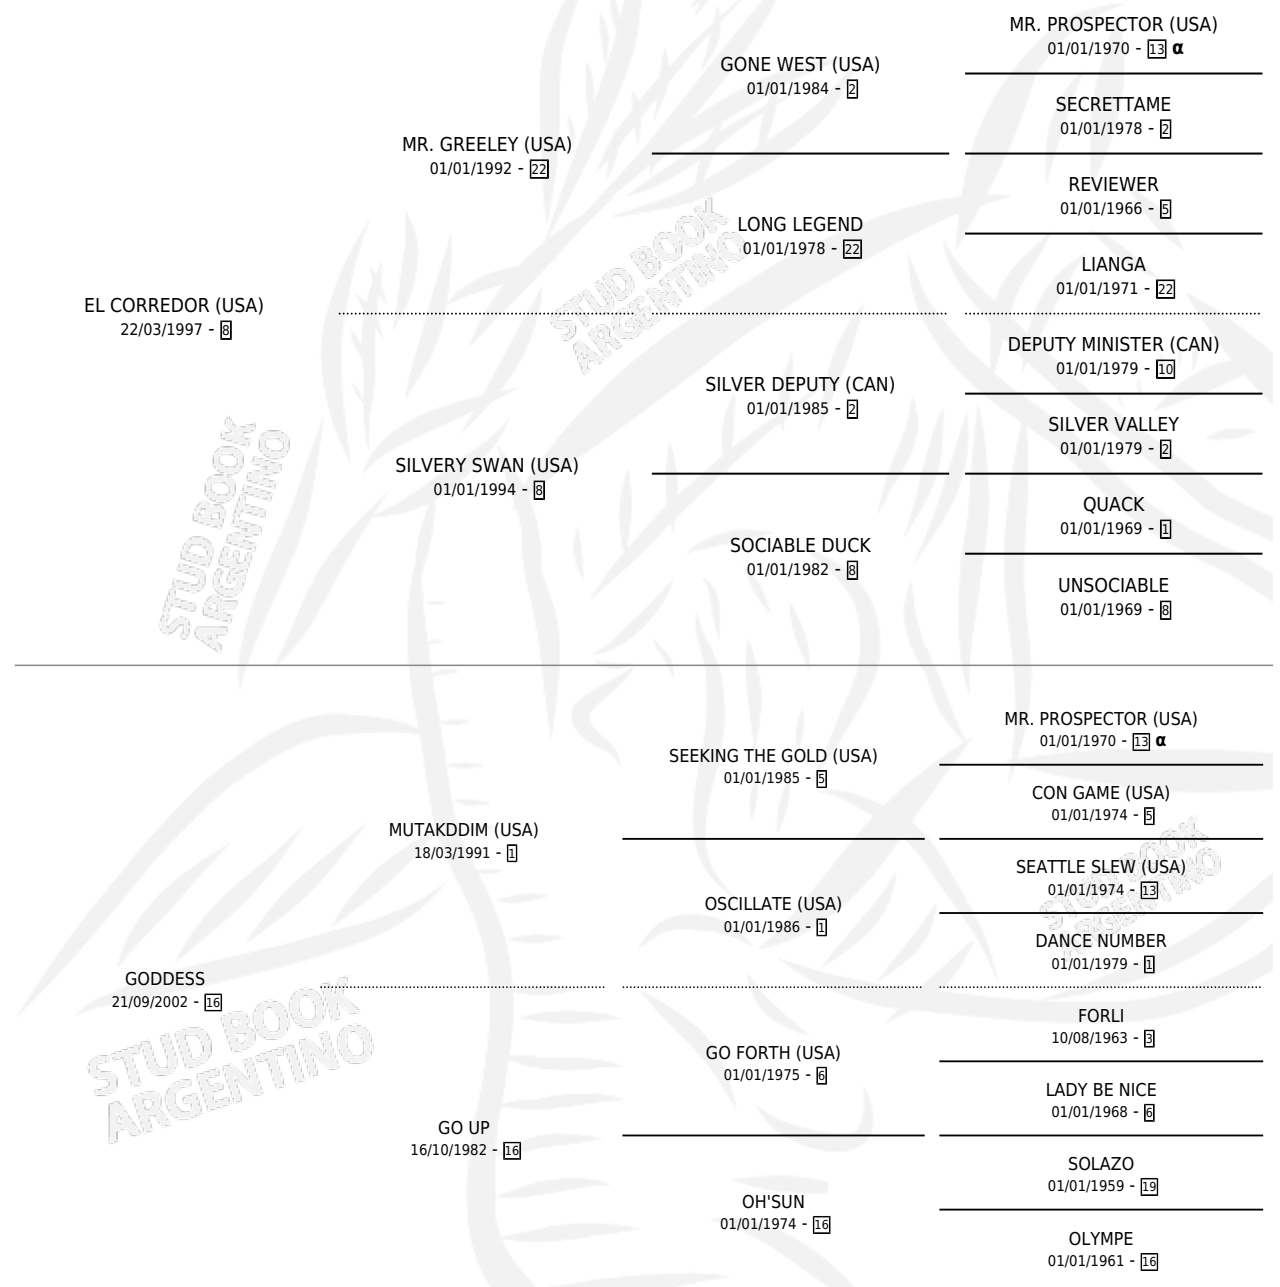

GINGIRA

por **EL CORREDOR (USA)** y **GODDESS** por **MUTAKDDIM (USA)**

Argentina · Hembra · Alazan · SP · 11/10/2011
Familia 16-d · Volumen 41

ESTADO

TIPIFICACIÓN SANGUÍNEA	X
TIPIFICACIÓN POR ADN	✓
PASAPORTE	✓
IDENTIFICACIÓN POR MICROCHIP	✓
REPRODUCTOR	✓

Lugar de nacimiento: La Quebrada
Criador: La Quebrada

~

HIJOS

	MACHOS	HEMBRAS
3 NACIERON	1	2
1 CORRIERON	0	1
1 GANARON	0	1
0 GANADORES CL	0 GANADORES GR	0 GANADORES G1

PEDIGREE

INBREEDING : α