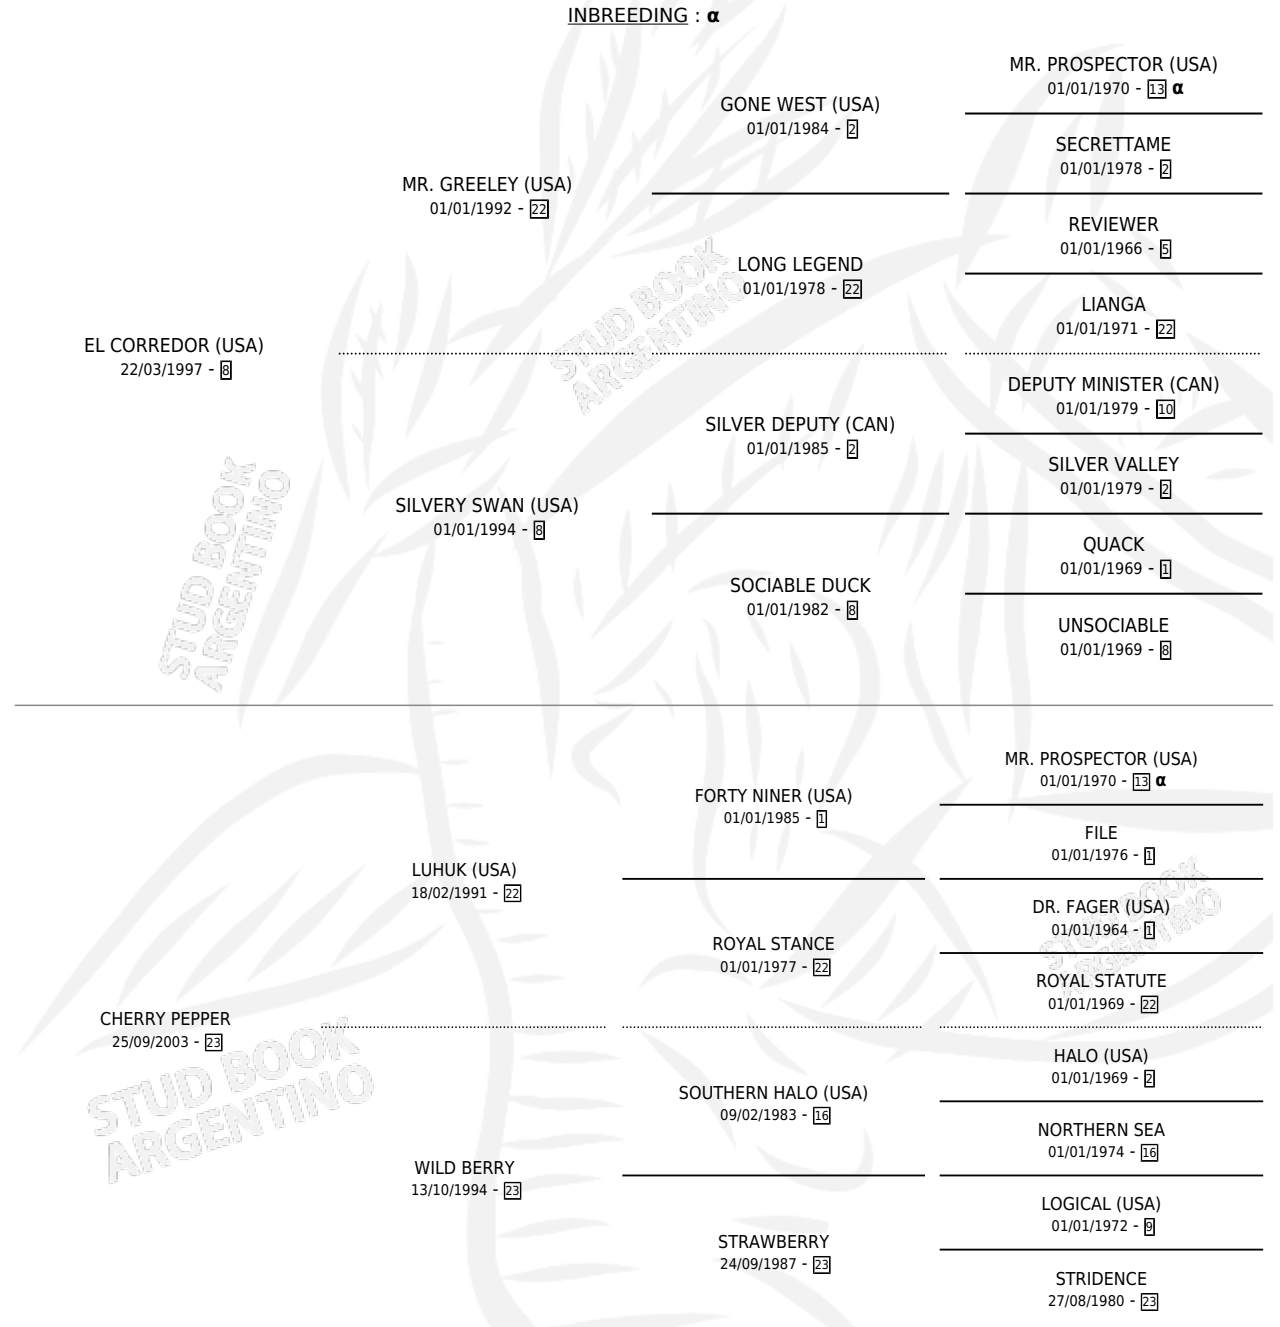

CHEERWINE

por **EL CORREDOR (USA)** y **CHERRY PEPPER** por **LUHUK (USA)**

Argentina · Macho · Zaino · SP · 12/10/2011
Familia 23-a · Volumen 41

ESTADO

TIPIFICACIÓN SANGUÍNEA	X
TIPIFICACIÓN POR ADN	✓
PASAPORTE	✓
IDENTIFICACIÓN POR MICROCHIP	✓
REPRODUCTOR	X

Lugar de nacimiento: La Quebrada
Criador: La Quebrada

PEDIGREE

INBREEDING : α

CAMPAÑA

Solo carreras oficiales de Argentina

POR EDAD

EDAD	CC	1°	2°	3°	4°	5°	NP	CLC	CLG	CLCG1	CLGG1	IMPORTE	GANANCIA / CC
4 AÑOS	7	1	0	0	0	1	5	0	0	0	0	\$90,040	\$12,863
5 AÑOS	3	0	0	0	0	0	3	0	0	0	0	\$0	\$0
TOTALES	10	1	0	0	0	1	8	0	0	0	0	\$90,040	\$9,004
%		10.0%	0.0%	0.0%	0.0%	10.0%	80.0%	0.0%	0.0%	0.0%	0.0%		