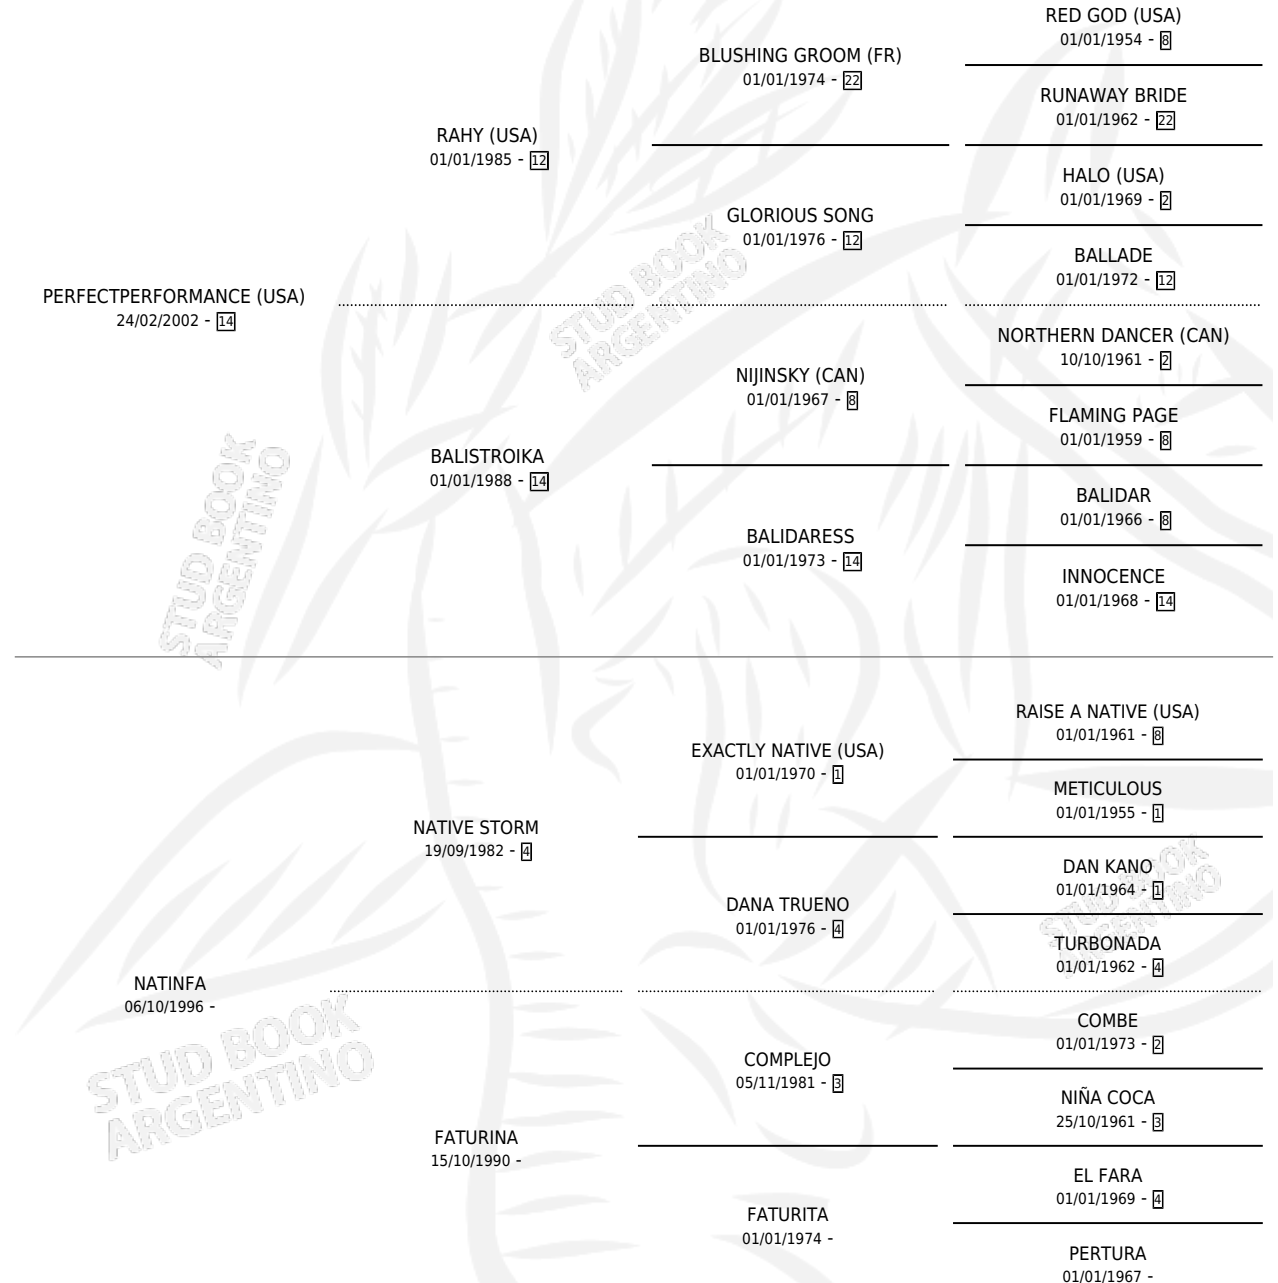

Lugar de nacimiento: Mi Complejo
Criador: Mi Complejo

~

HIJOS

	MACHOS	HEMBRAS
13 NACIERON	7	6
6 CORRIERON	2	4
3 GANARON	1	2

0	0	0
GANADORES CL	GANADORES GR	GANADORES G1

PEDIGREE

CAMPAÑA

Solo carreras oficiales de Argentina