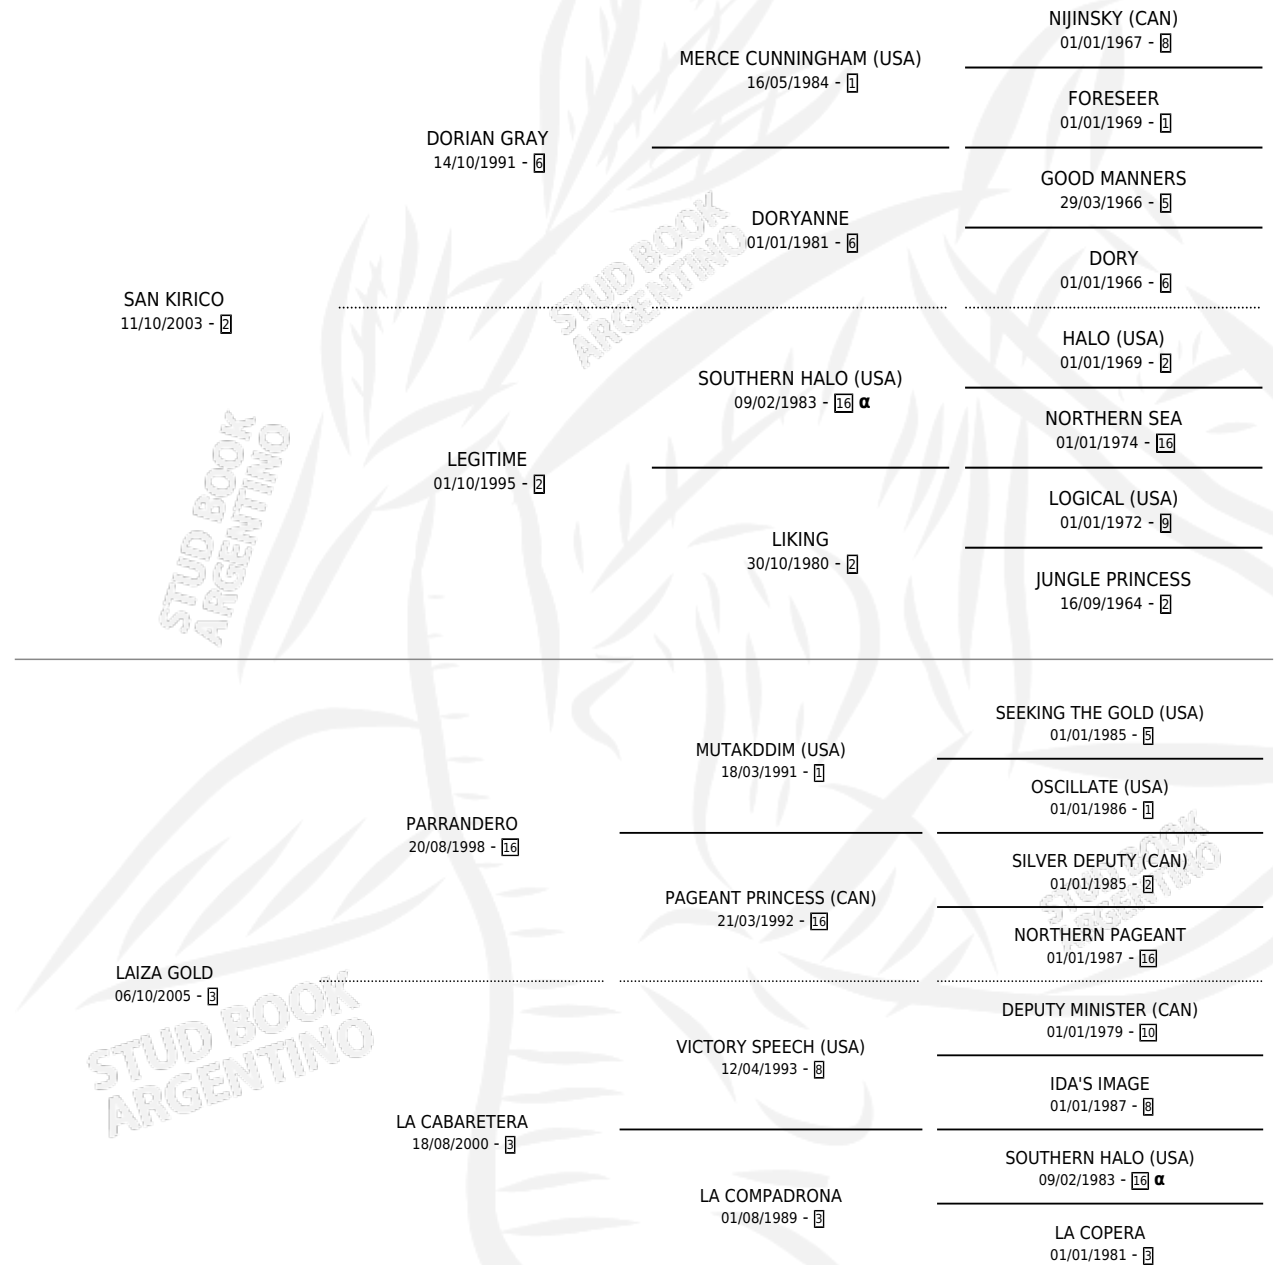

SAN GOLD

por SAN KIRICO y LAIZA GOLD por PARRANDERO

Argentina · Macho · Zaino · SP · 26/10/2011
Familia 3-h · Volumen 41

ESTADO

TIPIFICACIÓN SANGUÍNEA	X
TIPIFICACIÓN POR ADN	✓
PASAPORTE	✓
IDENTIFICACIÓN POR MICROCHIP	✓
REPRODUCTOR	X

Lugar de nacimiento: Masama

Criador: Masama

PEDIGREE

INBREEDING : α

CAMPAÑA

Solo carreras oficiales de Argentina

POR EDAD

EDAD	CC	1°	2°	3°	4°	5°	NP	CLC	CLG	CLCG1	CLGG1	IMPORTE	GANANCIA / CC
4 AÑOS	4	1	1	0	2	0	0	0	0	0	0	\$100,750	\$25,188
5 AÑOS	6	0	3	1	1	0	1	0	0	0	0	\$64,700	\$10,783
6 AÑOS	1	0	0	0	0	0	1	0	0	0	0	\$0	\$0
7 AÑOS	2	1	1	0	0	0	0	0	0	0	0	\$114,750	\$57,375
8 AÑOS	5	0	2	0	0	0	3	0	0	0	0	\$49,500	\$9,900
TOTALES	18	2	7	1	3	0	5	0	0	0	0	\$329,700	\$18,317
%		11.1%	38.9%	5.6%	16.7%	0.0%	27.8%	0.0%	0.0%	0.0%	0.0%		

Ganador de 2 carreras en Palermo - \$329,700, a los 4 y 7 años.

POR DISTANCIA

HIPODROMO	CC	1°	2°	3°	4°	5°	NP	CLC	CLG	CLCG1	CLGG1	IMPORTE
PALERMO	15	2	5	1	3	0	4	0	0	0	0	\$280,200
1000 MTS	15	2	5	1	3	0	4	0	0	0	0	\$280,200
LA PLATA	3	0	2	0	0	0	1	0	0	0	0	\$49,500
1000 MTS	3	0	2	0	0	0	1	0	0	0	0	\$49,500