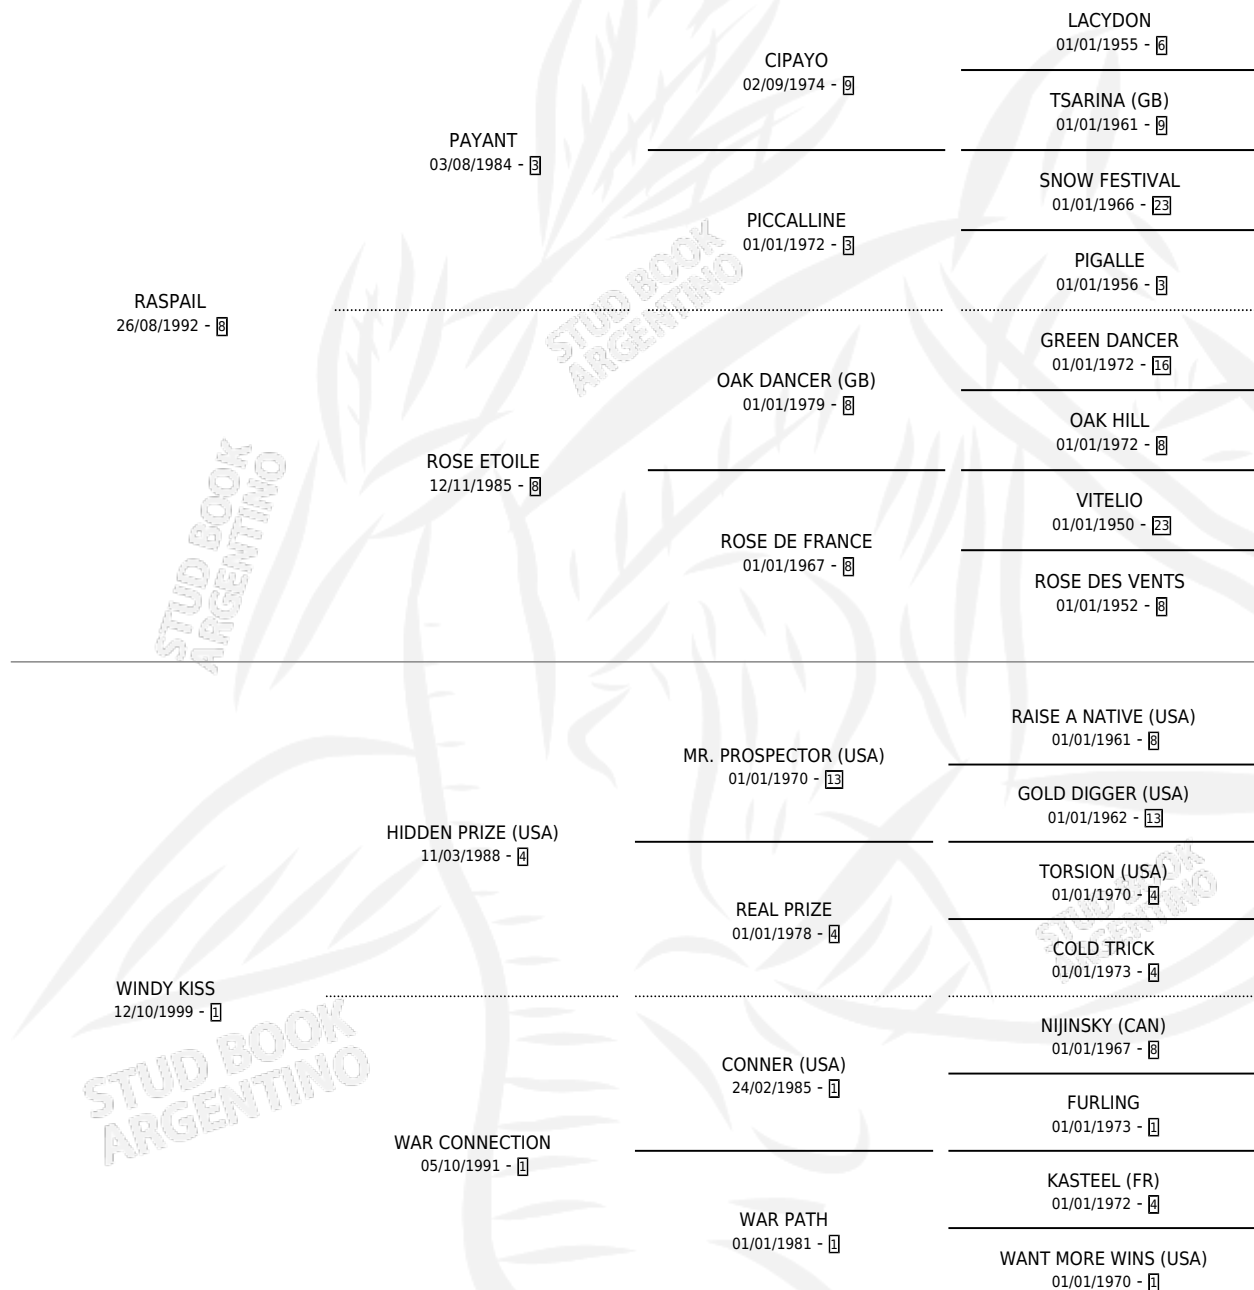

VENTAJA TOTAL

por RASPAIL y WINDY KISS por HIDDEN PRIZE (USA)

Argentina · Hembra · Zaino · SP · 08/10/2011
Familia 1-x · Volumen 41

ESTADO

TIPIFICACIÓN SANGUÍNEA	X
TIPIFICACIÓN POR ADN	✓
PASAPORTE	✓
IDENTIFICACIÓN POR MICROCHIP	✓
REPRODUCTOR	X

Lugar de nacimiento: Abra El Hinojo

Criador: Sola Pablo Gaston

PEDIGREE

CAMPAÑA

Solo carreras oficiales de Argentina

POR EDAD

EDAD	CC	1°	2°	3°	4°	5°	NP	CLC	CLG	CLCG1	CLGG1	IMPORTE	GANANCIA / CC
3 AÑOS	7	0	0	0	0	0	7	0	0	0	0	\$0	\$0
4 AÑOS	1	0	0	0	0	0	1	0	0	0	0	\$0	\$0
TOTALES	8	0	0	0	0	0	8	0	0	0	0	\$0	\$0
%		0.0%	0.0%	0.0%	0.0%	0.0%	100%	0.0%	0.0%	0.0%	0.0%		