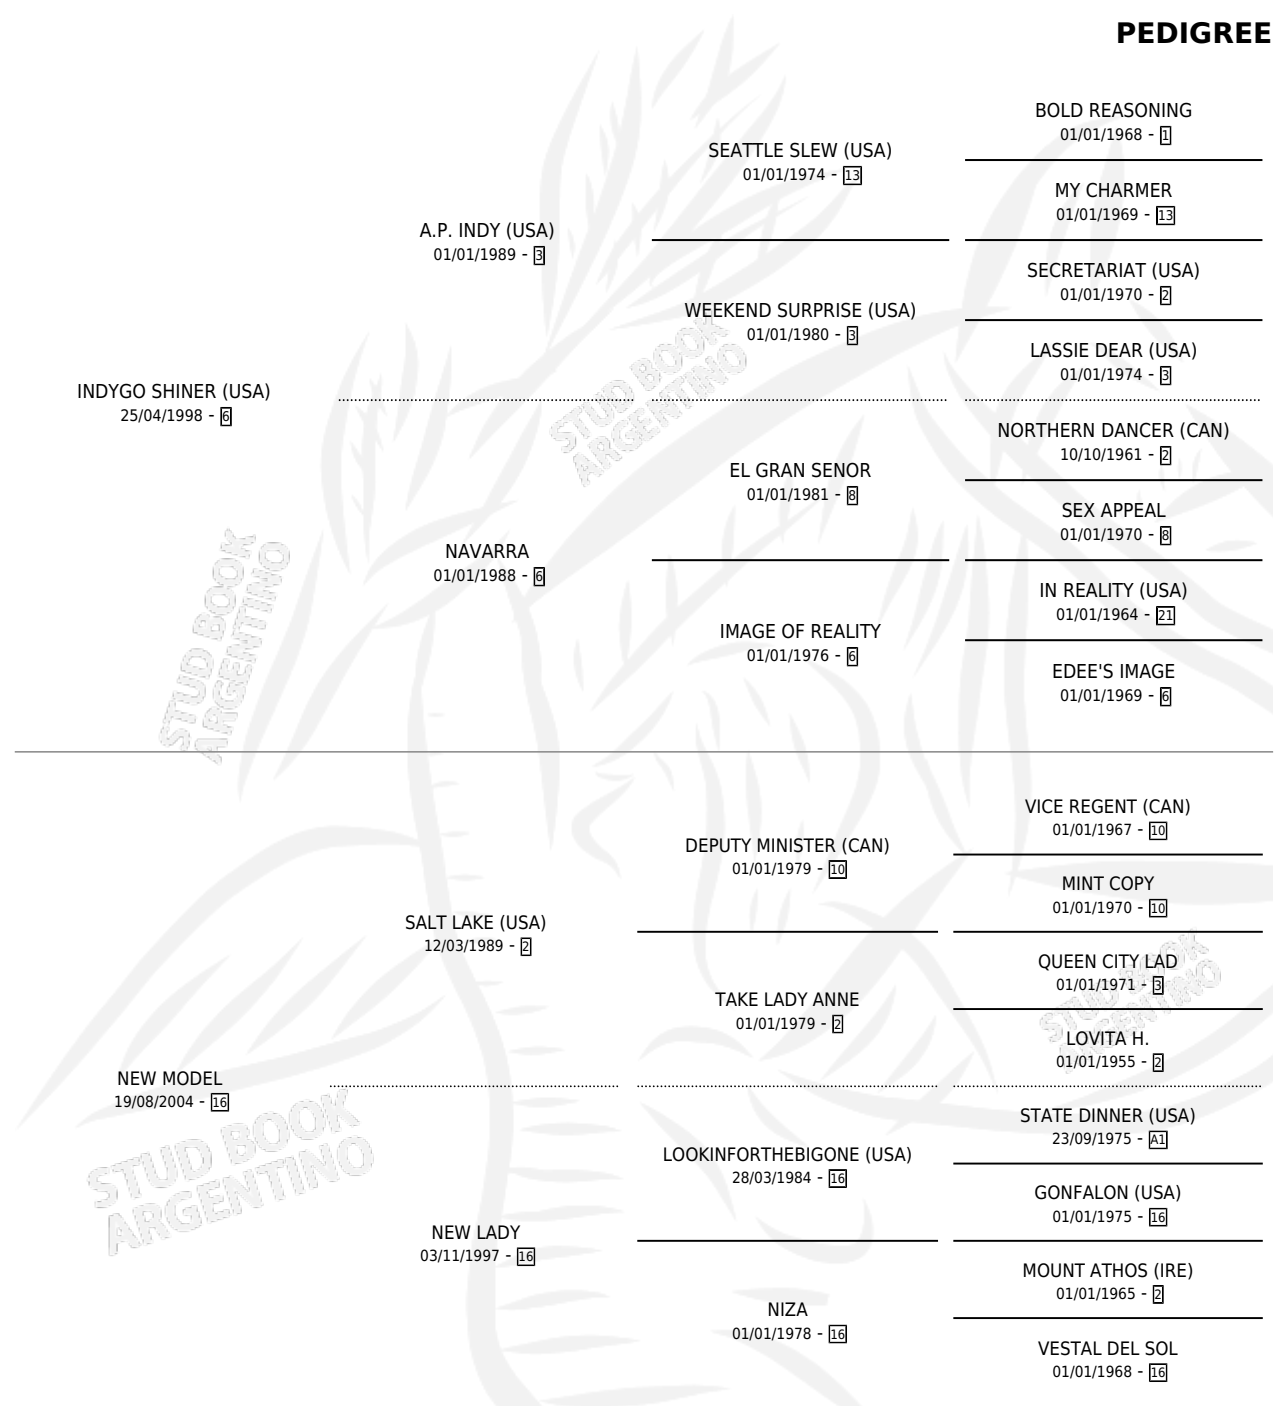

NEW GLAM

por **INDYGO SHINER (USA)** y **NEW MODEL** por **SALT LAKE (USA)**

Argentina · Hembra · Zaino · SP · 13/10/2011
Familia 16-e · Volumen 41

ESTADO

TIPIFICACIÓN SANGUÍNEA	X
TIPIFICACIÓN POR ADN	✓
PASAPORTE	✓
IDENTIFICACIÓN POR MICROCHIP	✓
REPRODUCTOR	✓

Lugar de nacimiento: La Quebrada
Criador: La Quebrada

PEDIGREE