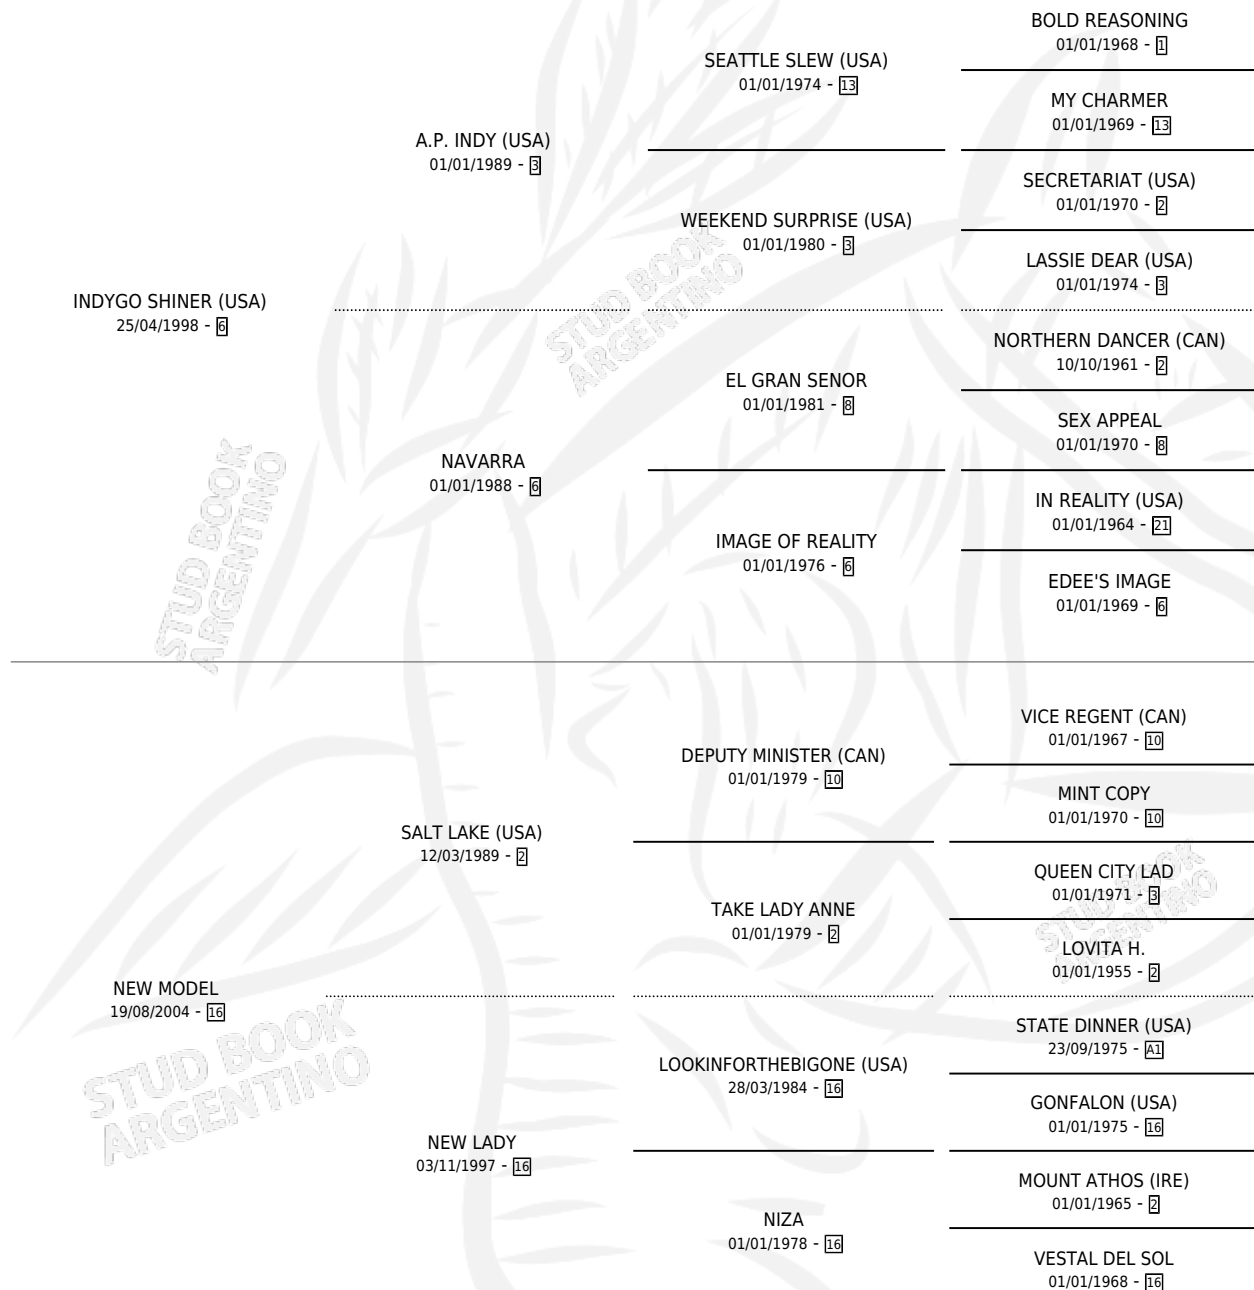

NEW GLAM

por **INDYGO SHINER (USA)** y **NEW MODEL** por **SALT LAKE (USA)**

Argentina · Hembra · Zaino · SP · 13/10/2011
Familia 16-e · Volumen 41

ESTADO

TIPIFICACIÓN SANGUÍNEA	X
TIPIFICACIÓN POR ADN	✓
PASAPORTE	✓
IDENTIFICACIÓN POR MICROCHIP	✓
REPRODUCTOR	✓

Lugar de nacimiento: La Quebrada
Criador: La Quebrada

PEDIGREE

CAMPAÑA

Solo carreras oficiales de Argentina

POR EDAD

EDAD	CC	1°	2°	3°	4°	5°	NP	CLC	CLG	CLCG1	CLGG1	IMPORTE	GANANCIA / CC
3 AÑOS	10	0	4	2	2	0	2	0	0	0	0	\$137,400	\$13,740
4 AÑOS	11	2	3	2	0	0	4	1	0	1	0	\$327,790	\$29,799
5 AÑOS	3	0	1	1	0	0	1	0	0	0	0	\$37,148	\$12,383
TOTALES	24	2	8	5	2	0	7	1	0	1	0	\$502,338	\$20,931
%		8.3%	33.3%	20.8%	8.3%	0.0%	29.2%	4.2%	0.0%	100%	0.0%		

Ganadora de 2 carreras en San Isidro y Palermo - \$502,338, a los 4 años, incluso 2da Badruddin Handicap.

POR DISTANCIA

HIPODROMO	CC	1°	2°	3°	4°	5°	NP	CLC	CLG	CLCG1	CLGG1	IMPORTE
PALERMO	18	1	7	3	2	0	5	1	0	1	0	\$311,150
1800 MTS	4	0	1	1	0	0	2	0	0	0	0	\$39,300
2200 MTS	2	0	0	1	0	0	1	1	0	1	0	\$20,000
1600 MTS	2	0	2	0	0	0	0	0	0	0	0	\$61,250
1400 MTS	9	1	4	1	2	0	1	0	0	0	0	\$190,600
1200 MTS	1	0	0	0	0	0	1	0	0	0	0	\$0
SAN ISIDRO	6	1	1	2	0	0	2	0	0	0	0	\$191,188
1600 MTS	4	1	1	1	0	0	1	0	0	0	0	\$175,188
2200 MTS	1	0	0	0	0	0	1	0	0	0	0	\$0
1400 MTS	1	0	0	1	0	0	0	0	0	0	0	\$16,000