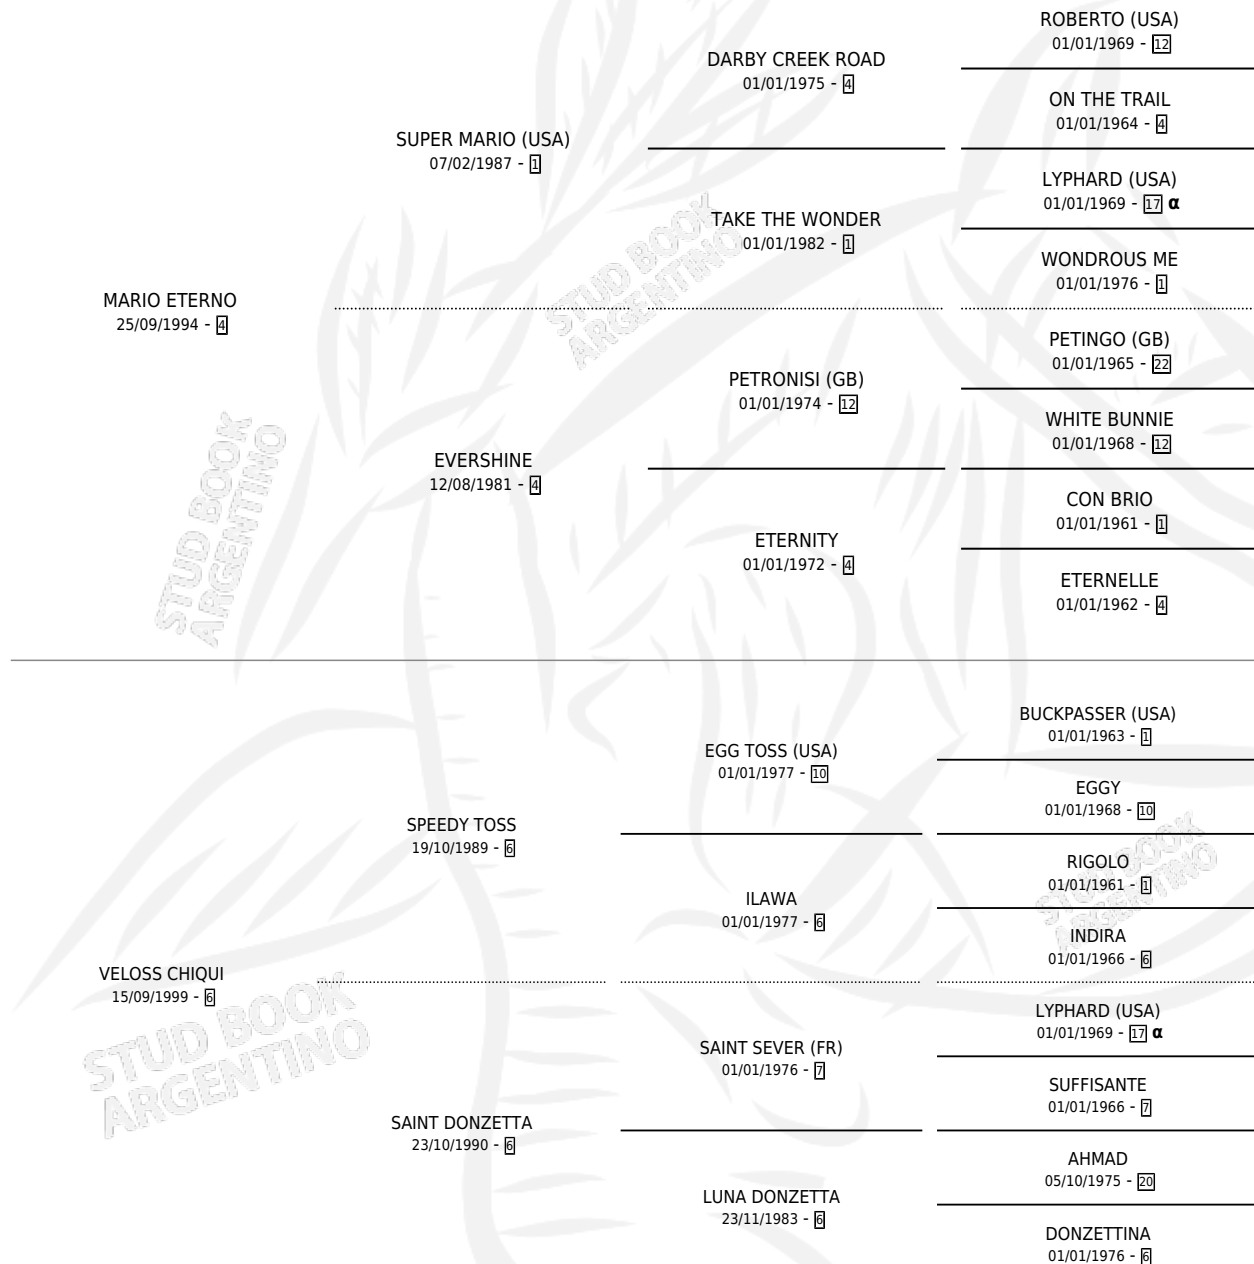

ETERNA CHARITO

por MARIO ETERNO y VELOSS CHIQUI por SPEEDY TOSS

Argentina · Hembra · Zaino · SP · 11/10/2011
Familia 6-a · Volumen 41

ESTADO

TIPIFICACIÓN SANGUÍNEA	X
TIPIFICACIÓN POR ADN	✓
PASAPORTE	✓
IDENTIFICACIÓN POR MICROCHIP	✓
REPRODUCTOR	✓

Lugar de nacimiento: Revancha

Criador: Revancha

PEDIGREE

INBREEDING : α

CAMPAÑA

Solo carreras oficiales de Argentina

POR EDAD

EDAD	CC	1°	2°	3°	4°	5°	NP	CLC	CLG	CLCG1	CLGG1	IMPORTE	GANANCIA / CC
5 AÑOS	1	0	0	0	1	0	0	0	0	0	0	\$6,578	\$6,578
6 AÑOS	2	0	0	0	0	0	2	0	0	0	0	\$0	\$0
TOTALES	3	0	0	0	1	0	2	0	0	0	0	\$6,578	\$2,193
%		0.0%	0.0%	0.0%	33.3%	0.0%	66.7%	0.0%	0.0%	0.0%	0.0%		