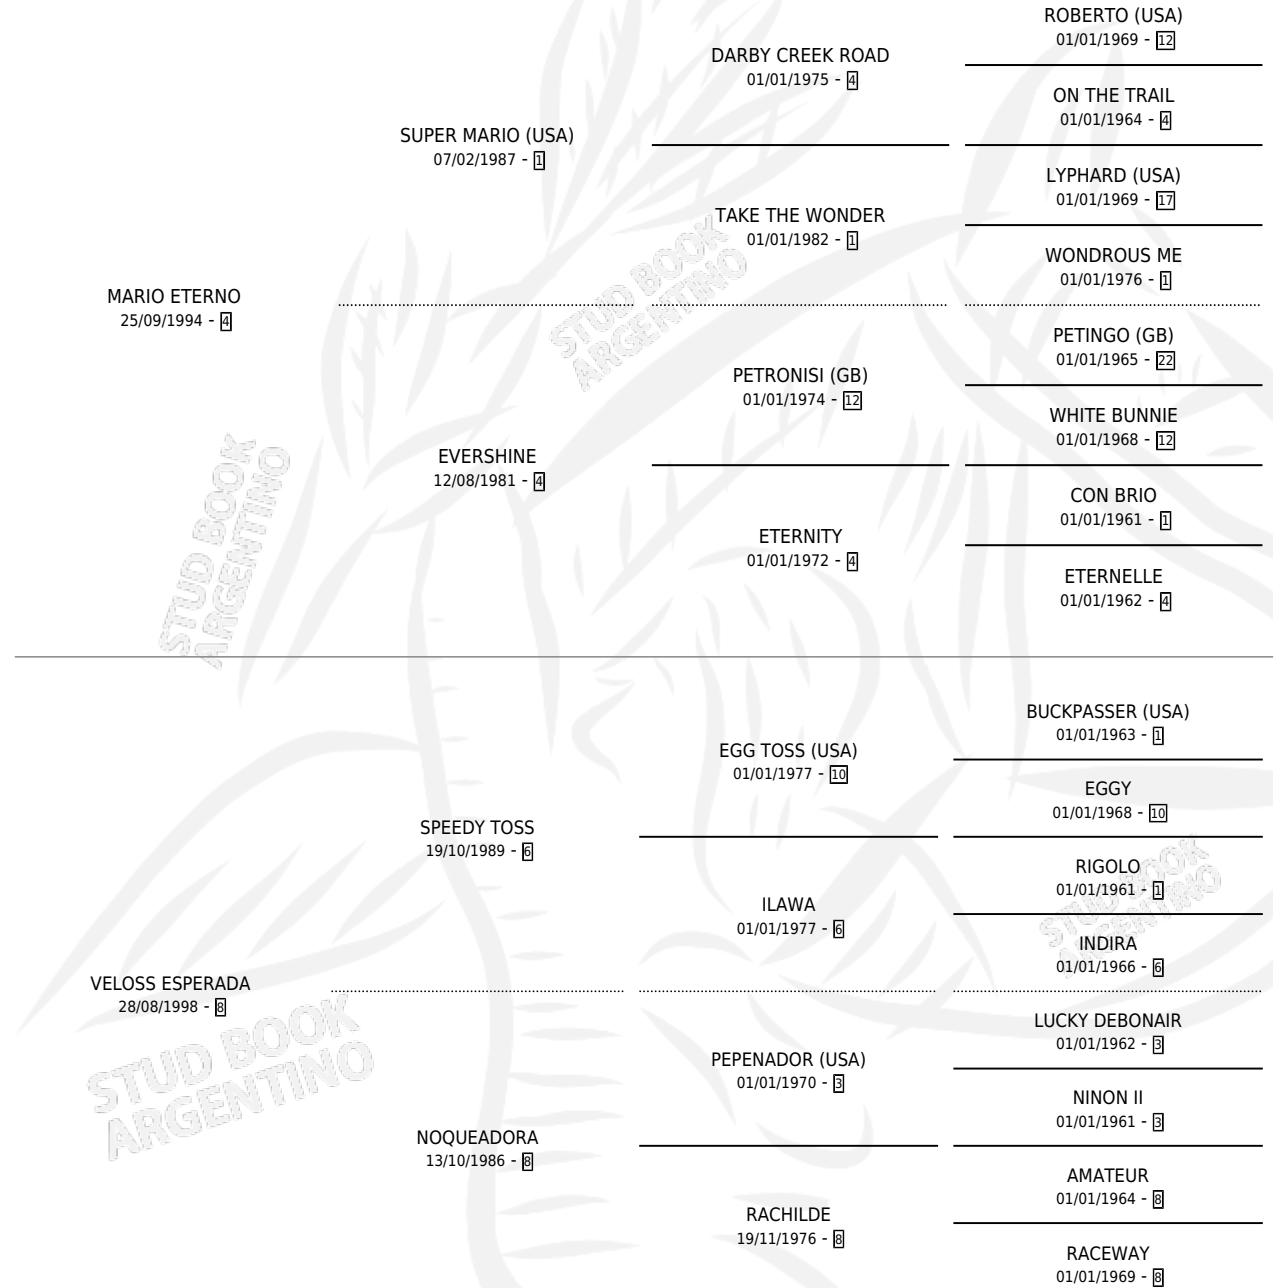

ETERNA GRINGA

por MARIO ETERNO y VELOSS ESPERADA por SPEEDY TOSS

Argentina · Hembra · Alazan · SP · 10/10/2011
Familia 8-k · Volumen 41

ESTADO

TIPIFICACIÓN SANGUÍNEA	X
TIPIFICACIÓN POR ADN	✓
PASAPORTE	X
IDENTIFICACIÓN POR MICROCHIP	✓
REPRODUCTOR	✓

Lugar de nacimiento: Revancha

Criador: Revancha

PEDIGREE