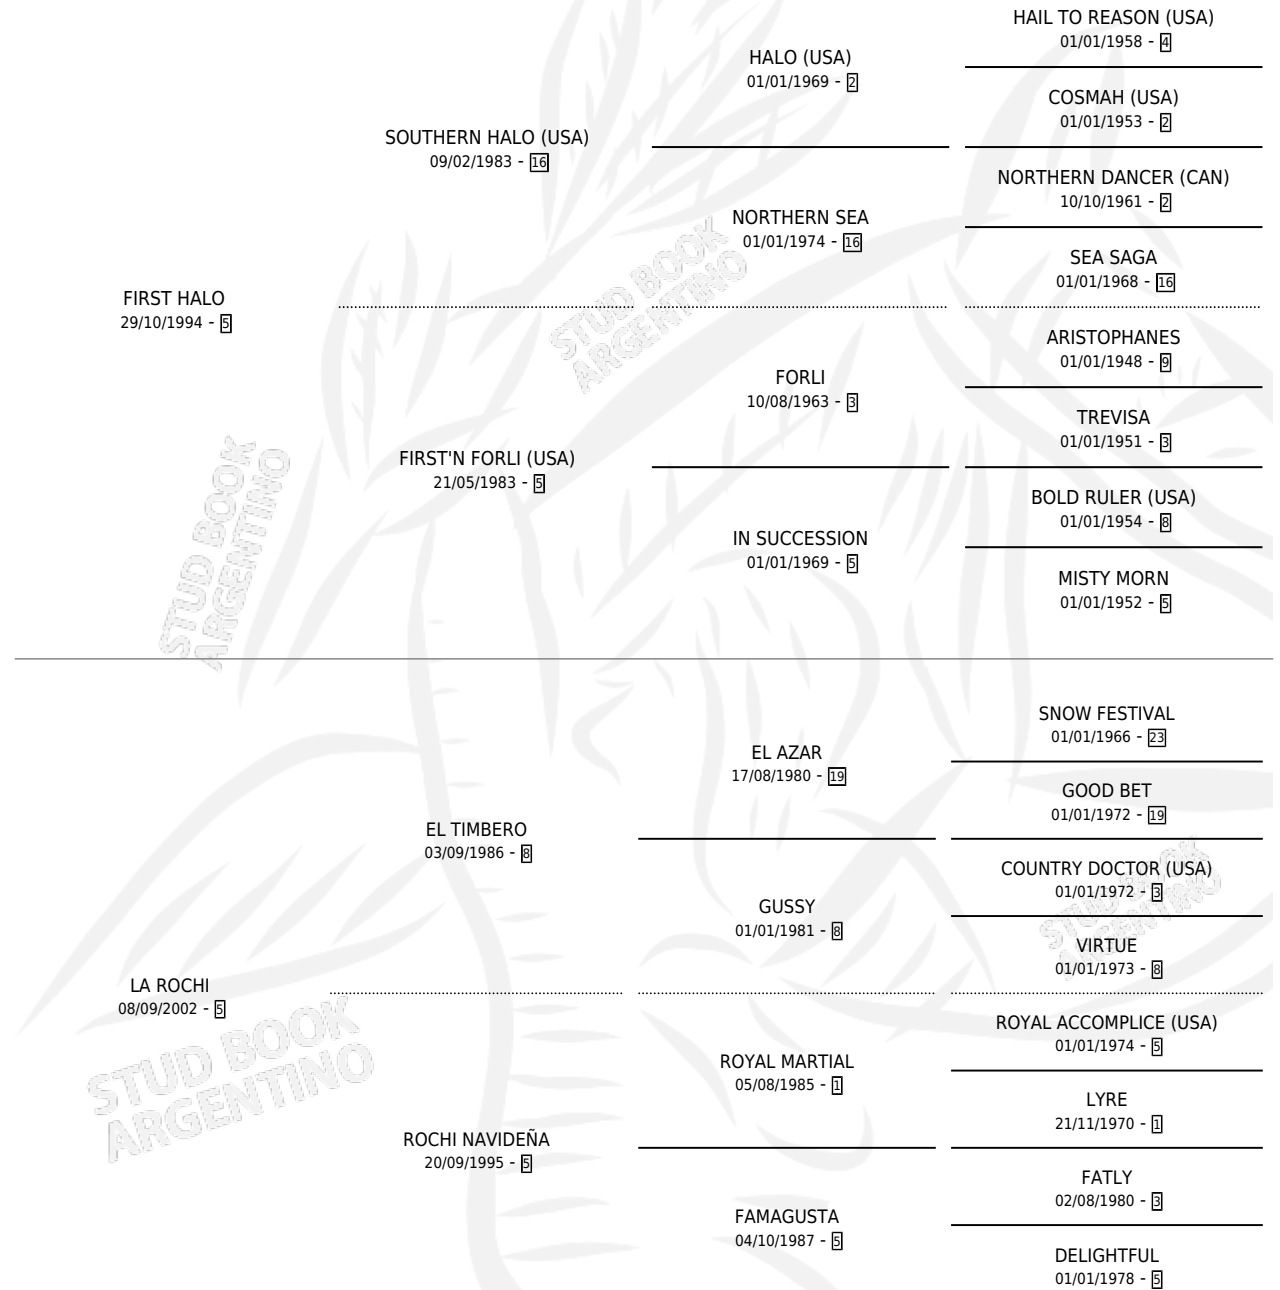

ROCHELA FIRST

por **FIRST HALO** y **LA ROCHI** por **EL TIMBERO**

Argentina · Hembra · Alazan · SP · 09/10/2011
Familia 5-c · Volumen 41

ESTADO

TIPIFICACIÓN SANGUÍNEA	X
TIPIFICACIÓN POR ADN	✓
PASAPORTE	✓
IDENTIFICACIÓN POR MICROCHIP	✓
REPRODUCTOR	X

Lugar de nacimiento: Alentue
Criador: Vassallo Hugo Ernesto

PEDIGREE

CAMPAÑA

Solo carreras oficiales de Argentina

POR EDAD

EDAD	CC	1°	2°	3°	4°	5°	NP	CLC	CLG	CLCG1	CLGG1	IMPORTE	GANANCIA / CC
4 AÑOS	4	1	0	1	0	1	1	0	0	0	0	\$84,420	\$21,105
5 AÑOS	3	2	0	0	1	0	0	0	0	0	0	\$110,600	\$36,867
TOTALES	7	3	0	1	1	1	1	0	0	0	0	\$195,020	\$27,860
%		42.9%	0.0%	14.3%	14.3%	14.3%	14.3%	0.0%	0.0%	0.0%	0.0%		

Ganadora de 3 carreras en San Isidro y Palermo debutando - \$195,020, a los 4 y 5 años.

POR DISTANCIA

HIPODROMO	CC	1°	2°	3°	4°	5°	NP	CLC	CLG	CLCG1	CLGG1	IMPORTE
SAN ISIDRO	5	2	0	1	0	1	1	0	0	0	0	\$144,420
1000 MTS	5	2	0	1	0	1	1	0	0	0	0	\$144,420
PALERMO	2	1	0	0	1	0	0	0	0	0	0	\$50,600
1000 MTS	2	1	0	0	1	0	0	0	0	0	0	\$50,600