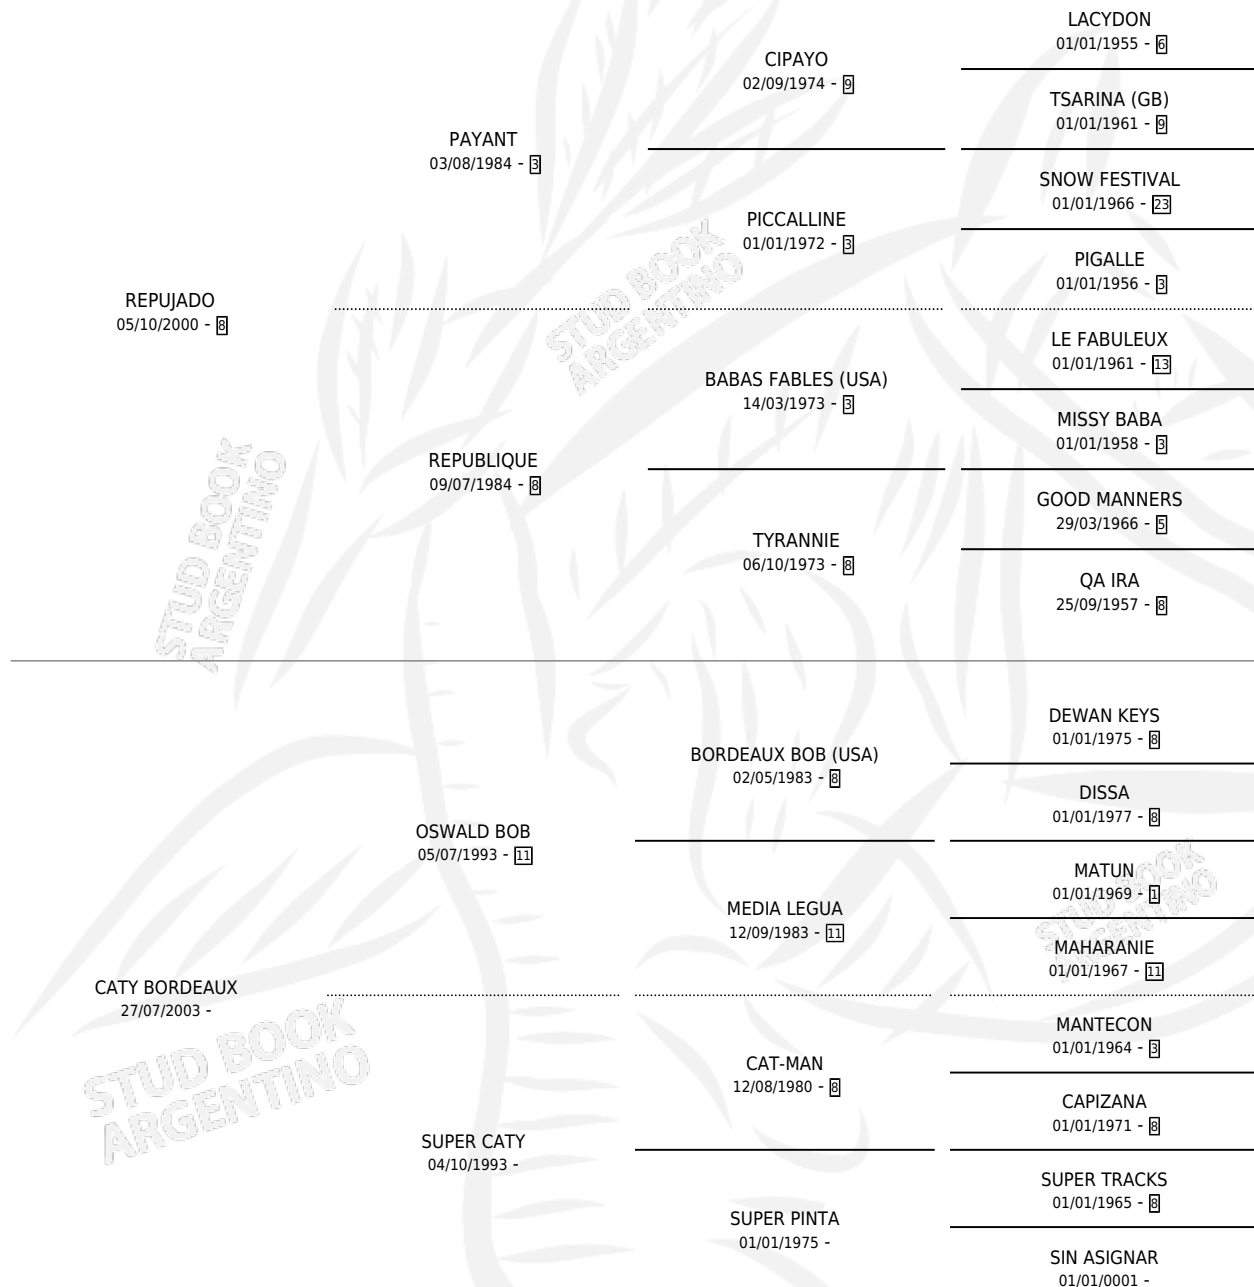

CAMBA DE CHAS

por **REPUJADO** y **CATY BORDEAUX** por **OSWALD BOB**

Argentina · Macho · Zaino · SP · 28/08/2011
Familia · Volumen 41

ESTADO

TIPIFICACIÓN SANGUÍNEA	X
TIPIFICACIÓN POR ADN	X
PASAPORTE	X
IDENTIFICACIÓN POR MICROCHIP	X
REPRODUCTOR	X

Lugar de nacimiento: El Yacare

Criador: Sittner Humberto Guillermo

PEDIGREE

CAMBA DE CHAS

Datos oficiales del Stud Book Argentino

Documento generado el 09/05/2026

studbook.org.ar