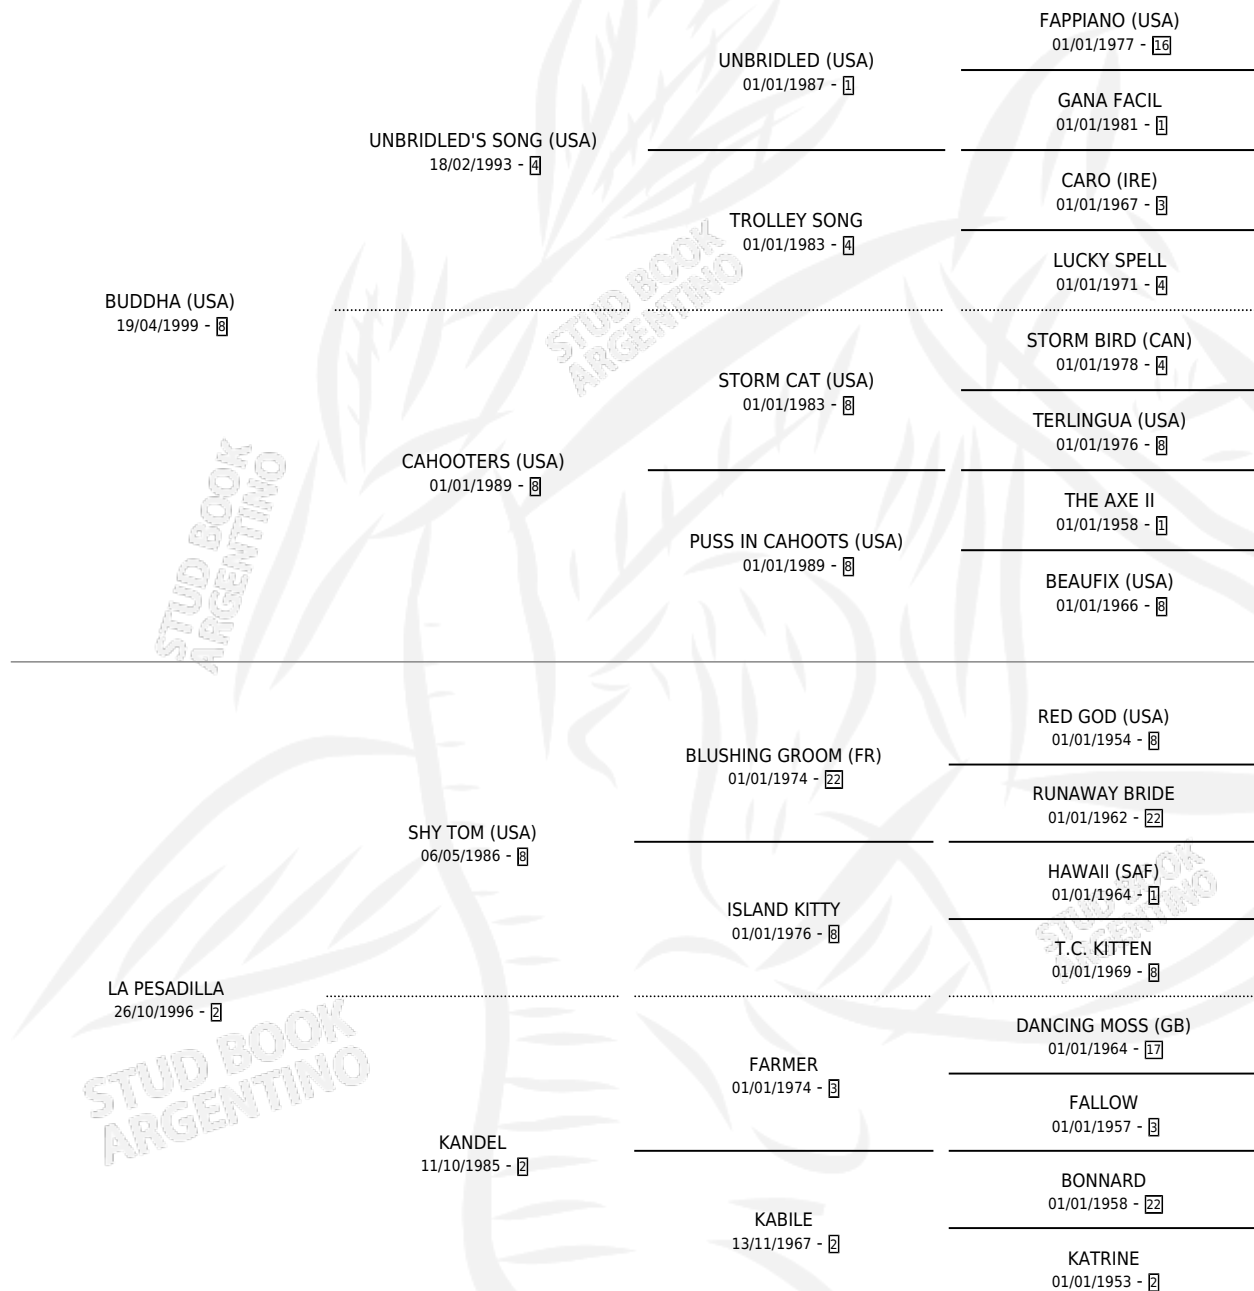

QUE PESADA

por **BUDDHA (USA)** y **LA PESADILLA** por **SHY TOM (USA)**

Argentina · Hembra · Alazan · SP · 08/10/2011
Familia 2-i · Volumen 41

ESTADO

TIPIFICACIÓN SANGUÍNEA	X
TIPIFICACIÓN POR ADN	✓
PASAPORTE	X
IDENTIFICACIÓN POR MICROCHIP	✓
REPRODUCTOR	X

Lugar de nacimiento: Dilu

Criador: Dilu

PEDIGREE

QUE PESADA

Datos oficiales del Stud Book Argentino

Documento generado el 14/05/2026

studbook.org.ar