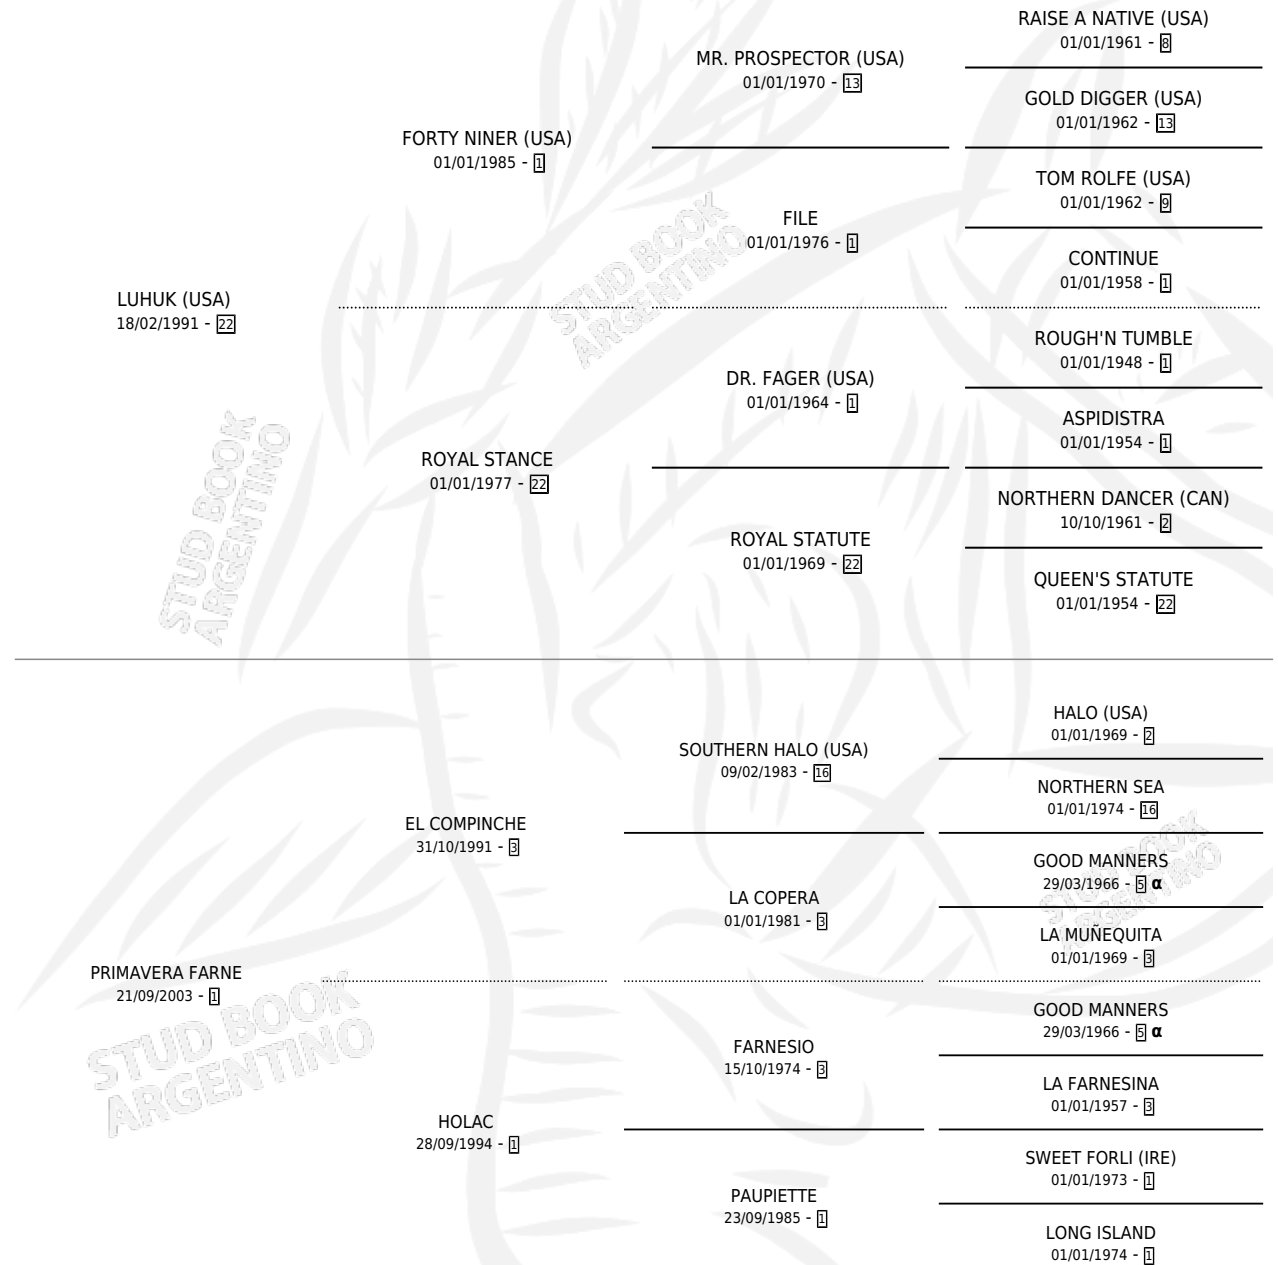

AMIGUITO DE LUJO

por LUHUK (USA) y PRIMAVERA FARNE por EL COMPINCHE

Argentina · Macho · Alazan · SP · 08/10/2011
Familia 1-e · Volumen 41

ESTADO

TIPIFICACIÓN SANGUÍNEA	X
TIPIFICACIÓN POR ADN	✓
PASAPORTE	X
IDENTIFICACIÓN POR MICROCHIP	✓
REPRODUCTOR	X

Lugar de nacimiento: La Quebrada
Criador: Don Nico

PEDIGREE

INBREEDING : α

AMIGUITO DE LUJO

Datos oficiales del Stud Book Argentino

Documento generado el 08/05/2026

studbook.org.ar