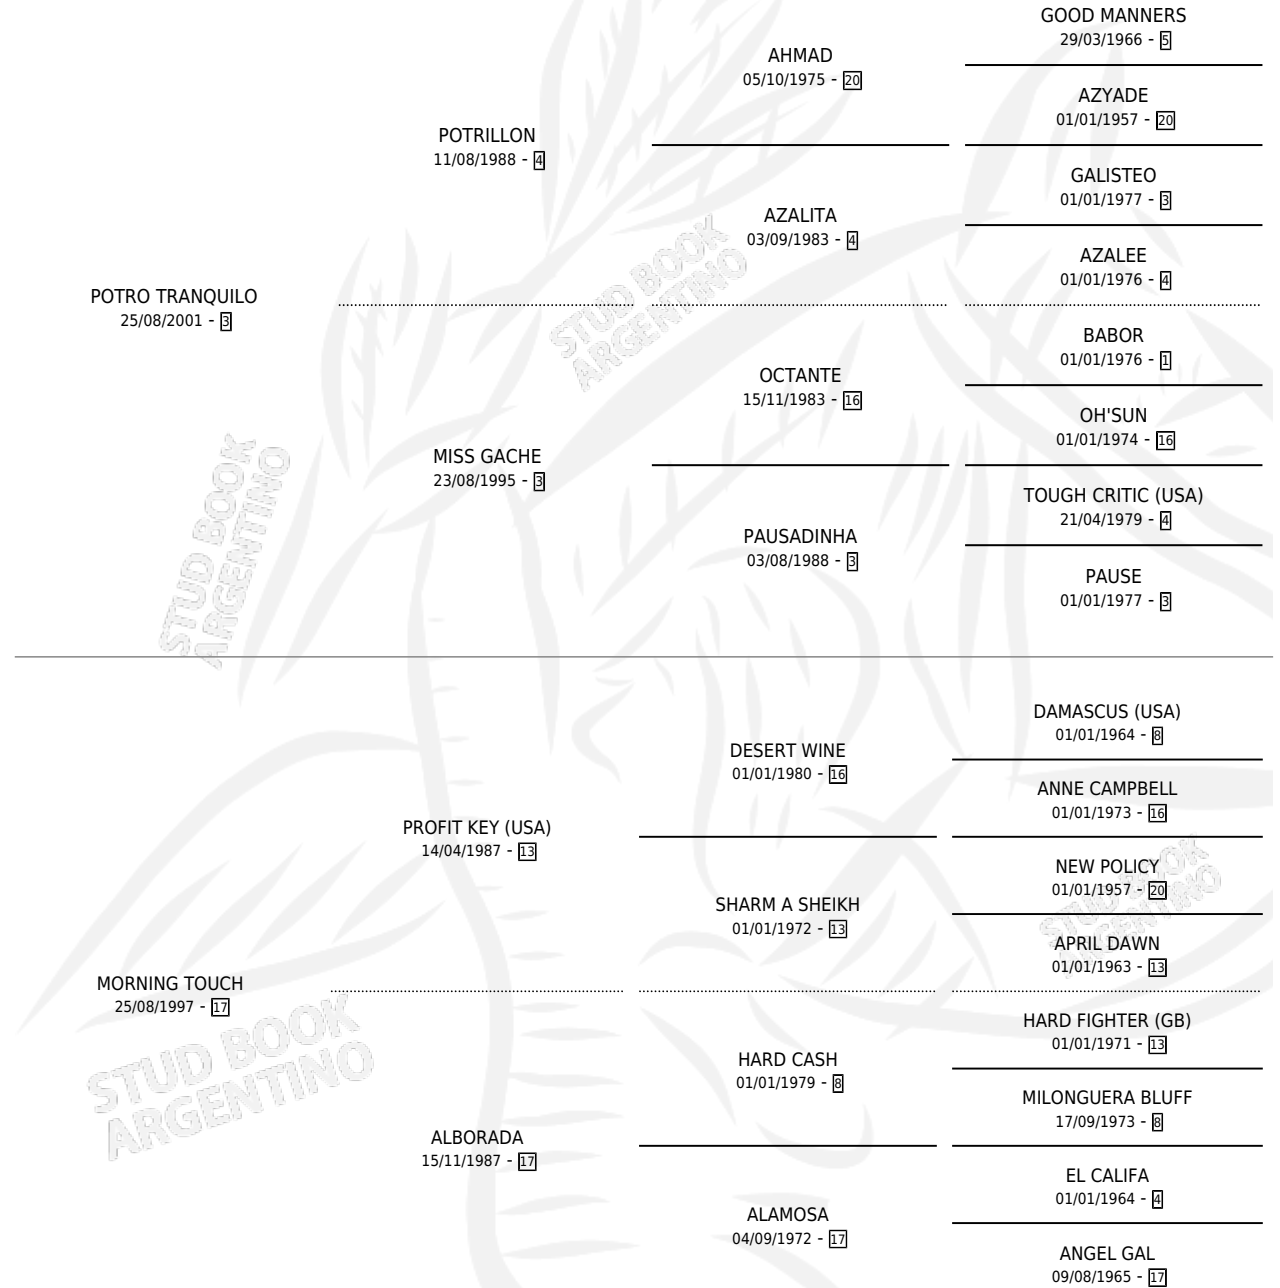

POTRA TOUCH

por **POTRO TRANQUILO** y **MORNING TOUCH** por **PROFIT KEY (USA)**

Argentina · Hembra · Zaino Doradillo · SP · 29/09/2011
Familia 17-c · Volumen 41

ESTADO

TIPIFICACIÓN SANGUÍNEA	X
TIPIFICACIÓN POR ADN	✓
PASAPORTE	✓
IDENTIFICACIÓN POR MICROCHIP	✓
REPRODUCTOR	X

Lugar de nacimiento: La Carolina

Criador: La Carolina

PEDIGREE