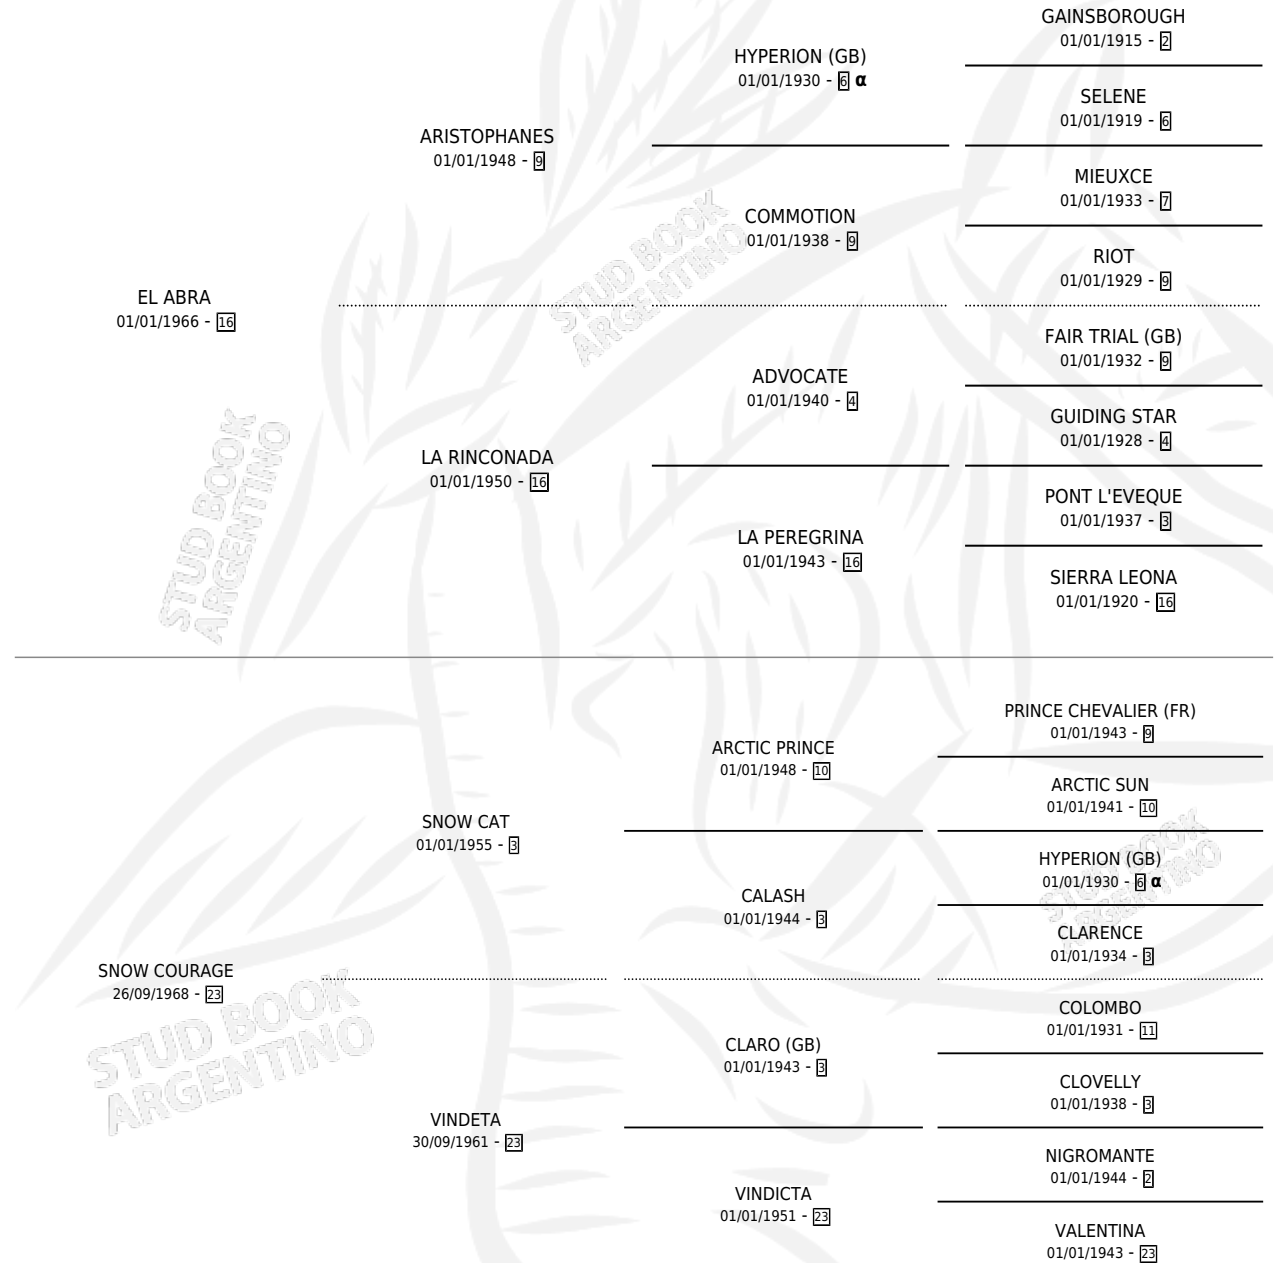

LA RASTRA

por **EL ABRA** y **SNOW COURAGE** por **SNOW CAT**

Argentina · Hembra · Alazan · SP · 01/01/1976
Familia 23-a · Volumen 29

ESTADO

TIPIFICACIÓN SANGUÍNEA	X
TIPIFICACIÓN POR ADN	X
PASAPORTE	X
IDENTIFICACIÓN POR MICROCHIP	X
REPRODUCTOR	✓

Lugar de nacimiento: Campo particular

Criador: Alvarez Roberto

~

HIJOS

	MACHOS	HEMBRAS
8 NACIERON	6	2
5 CORRIERON	4	1
5 GANARON	4	1
0 GANADORES CL	0 GANADORES GR	0 GANADORES G1

PEDIGREE

INBREEDING : α

S

cimientos 7 / Efectividad 63.64%

PADRILLO	PRODUCTO	CRIADOR	1ER SERVICIO	ÚLTIMO SERVICIO
SEREVAC (USA)	SECRETAMENTE (H A, 20/08/1994)	LUCERO DEL SUR	22/08/1993	27/08/1993
SEREVAC (USA)	Ø		12/08/1992	16/08/1992
SEREVAC (USA)	MOTORCYCLE (M A, 10/07/1992)	LUCERO DEL SUR	06/08/1991	08/08/1991
SEREVAC (USA) studdbook.org.ar	SECRET ALPINIST (M A, 02/07/1991) •MURIÓ EL 25/12/1998•	LUCERO DEL SUR	07/08/1990	09/08/1990
SEREVAC (USA)	Ø		22/09/1989	01/12/1989
BULLIANTE	Ø		02/09/1988	02/11/1988
NUTHATCH (IRE)	Ø		03/11/1987	05/11/1987
VERVAIN (GB)	THE LAST VERVAIN (M A, 28/10/1987)	LUCERO DEL SUR	01/11/1986	03/11/1986
VERVAIN (GB)	VERVINS (M A, 24/10/1986)	LUCERO DEL SUR	26/10/1985	31/10/1985
LUCKY WAY	LUCKY DIEGO (M A, 19/10/1985)	LUCERO DEL SUR		
MELODIC	MEGALITO (M A, 02/09/1984)	SIN DATO		