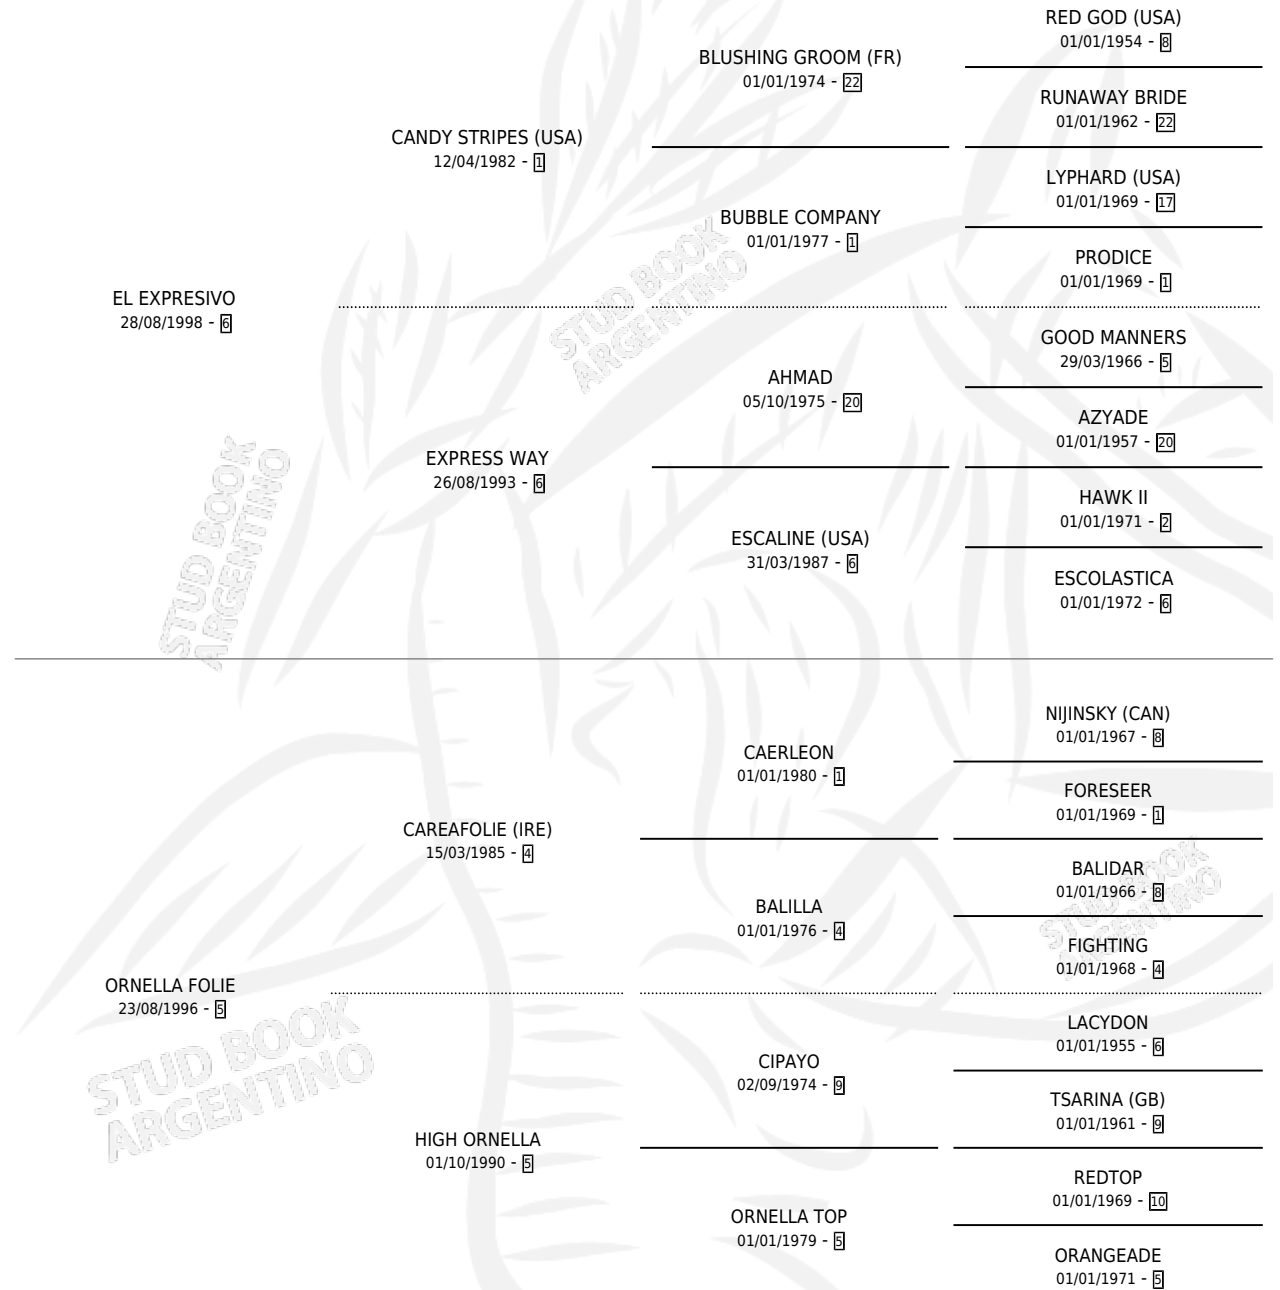

SOY EXPRESIVA

por **EL EXPRESIVO** y **ORNELLA FOLIE** por **CAREAFOLIE**
(IRE)

Argentina · Hembra · Zaino · SP · 24/10/2011
Familia 5-h · Volumen 41

ESTADO

TIIFICACIÓN SANGUÍNEA	X
TIIFICACIÓN POR ADN	✓
PASAPORTE	X
IDENTIFICACIÓN POR MICROCHIP	✓
REPRODUCTOR	X

Lugar de nacimiento: Santa Placida
Criador: Campo Del Cielo

PEDIGREE

SOY EXPRESIVA

Datos oficiales del Stud Book Argentino

Documento generado el 05/05/2026

studbook.org.ar