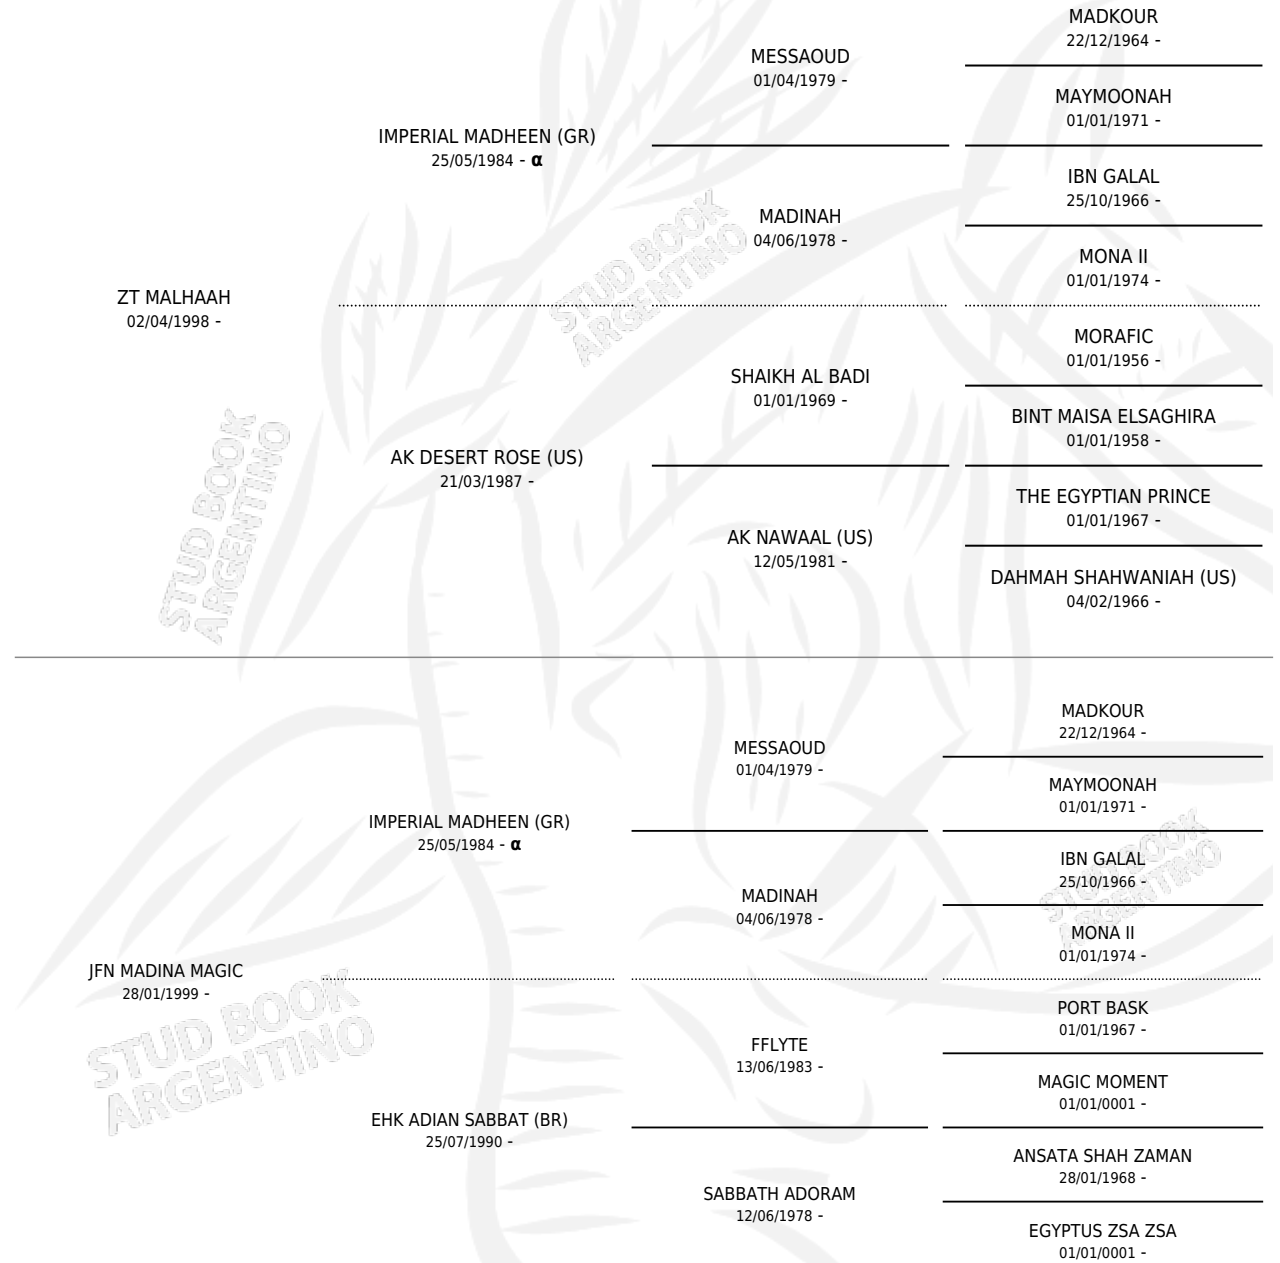

JFN NIEBLAH

por ZT MALHAAH y JFN MADINA MAGIC por IMPERIAL
MADHEEN (GR)

Argentina · Hembra · Tordillo · AP · 24/09/2011
Familia · Volumen 41

ESTADO

TIPIFICACIÓN SANGUÍNEA	X
TIPIFICACIÓN POR ADN	✓
PASAPORTE	✓
IDENTIFICACIÓN POR MICROCHIP	X
REPRODUCTOR	✓

Lugar de nacimiento: Paso Del Sauce
Criador: Paso Del Sauce

~

HIJOS

	MACHOS	HEMBRAS
1 NACIERON	1	0
SIN ACTUACIONES		

PEDIGREE

INBREEDING : α