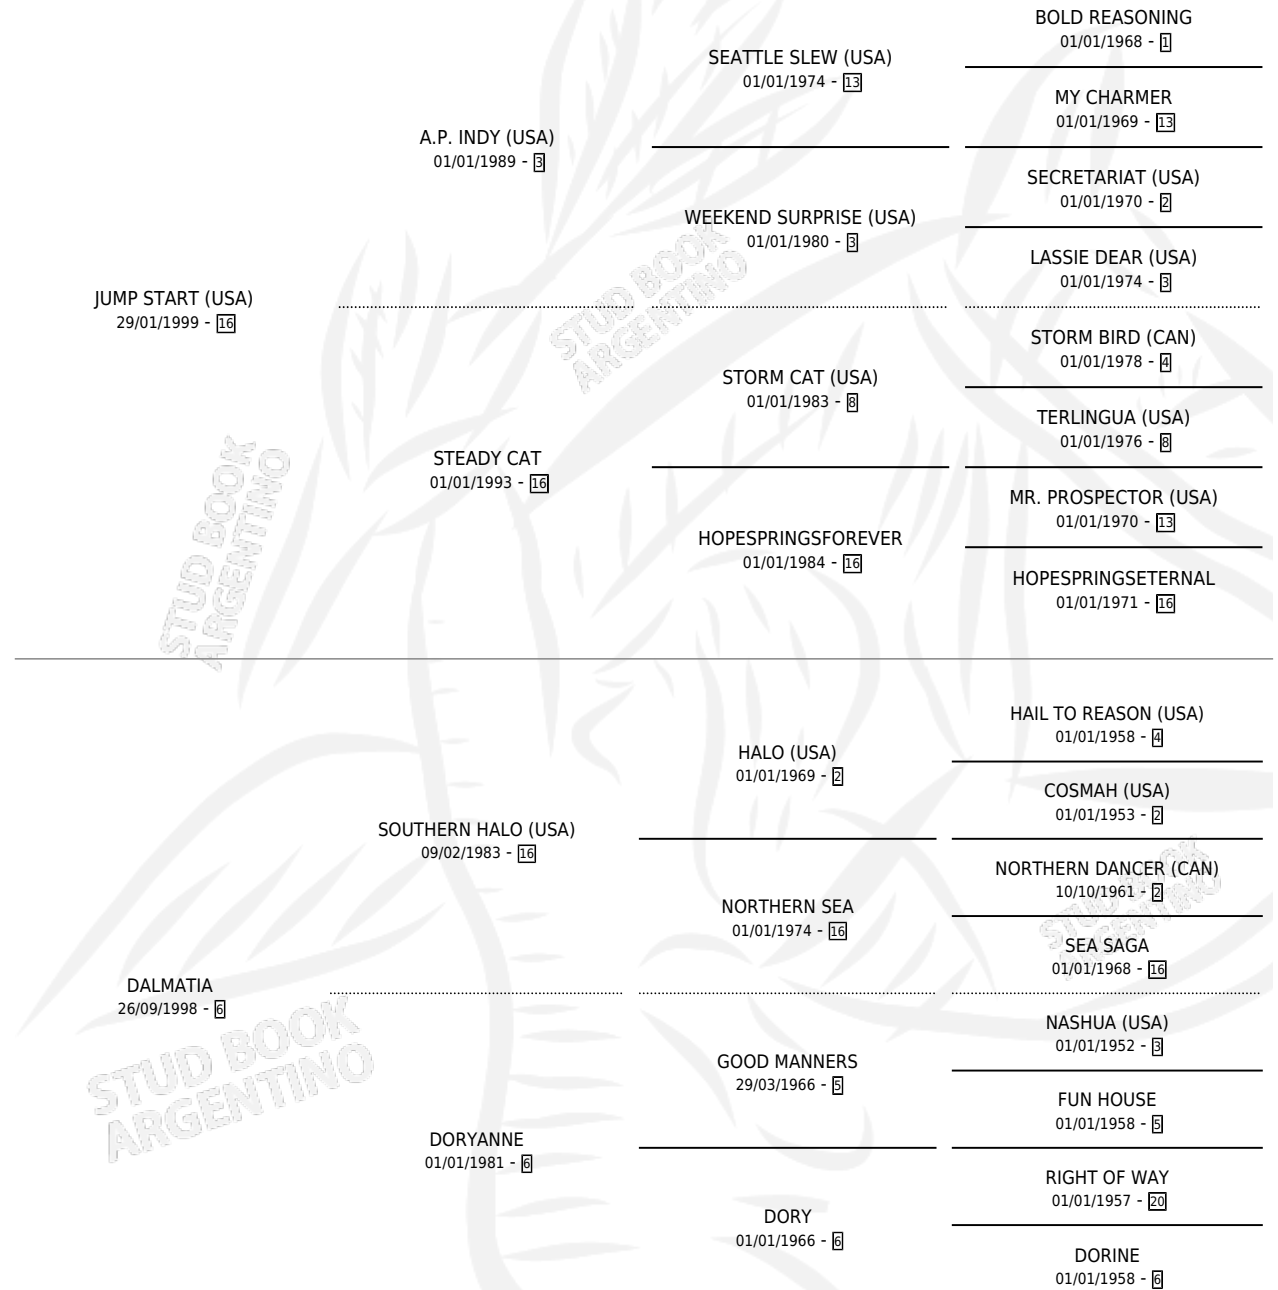

DORENIA

por **JUMP START (USA)** y **DALMATIA** por **SOUTHERN HALO (USA)**

Argentina · Hembra · Zaino · SP · 06/10/2011
Familia 6-a · Volumen 41

ESTADO

TIPIFICACIÓN SANGUÍNEA	X
TIPIFICACIÓN POR ADN	✓
PASAPORTE	✓
IDENTIFICACIÓN POR MICROCHIP	✓
REPRODUCTOR	✓

Lugar de nacimiento: Santa Ines
Criador: Santa Ines

~

HIJOS

	MACHOS	HEMBRAS
1 NACIERON	0	1
SIN ACTUACIONES		

PEDIGREE

S

mientos 1 / Efectividad 33.33%

PADRILLO	PRODUCTO	CRIADOR	1ER SERVICIO	ÚLTIMO SERVICIO
STORM MARSH	GERTRUDIS STORM (H Z, 22/10/2020)	EL MANGRULLO	15/12/2019	17/12/2019
DORENIA	∅		20/11/2015	20/11/2015
INDY POINT	∅		10/11/2014	04/12/2014