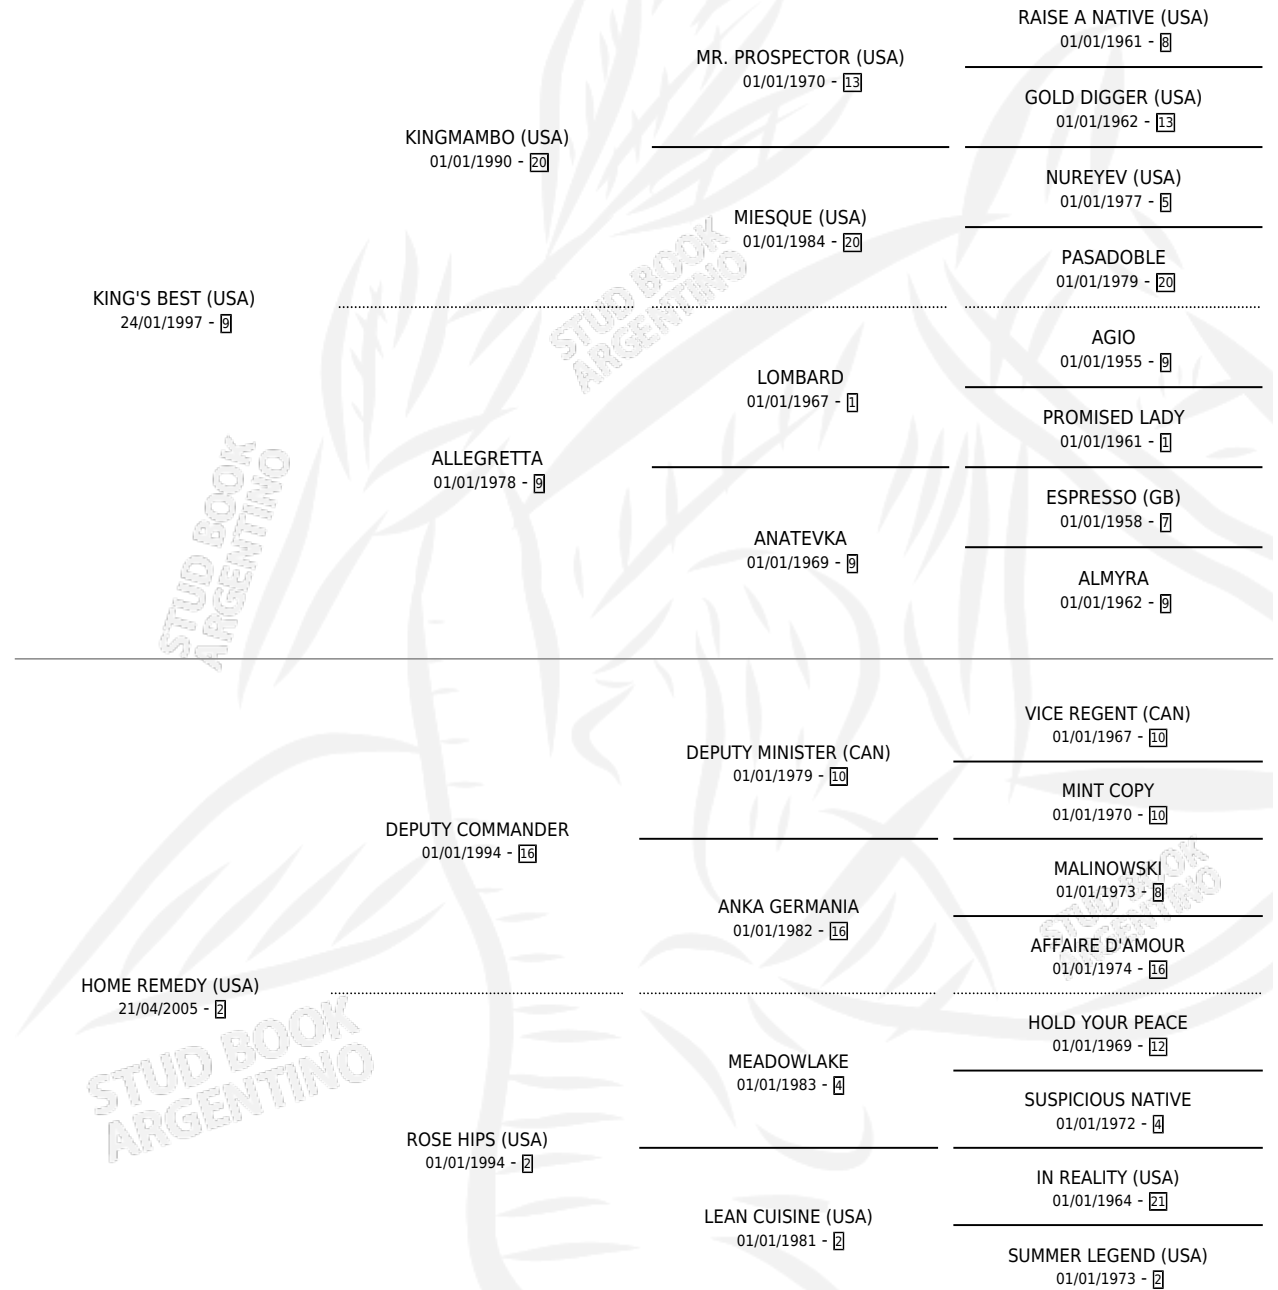

KING'S REMEDY

por KING'S BEST (USA) y HOME REMEDY (USA) por
DEPUTY COMMANDER

Argentina · Hembra · Alazan · SP · 07/10/2011
Familia 2-c · Volumen 41

ESTADO

TIPIFICACIÓN SANGUÍNEA	X
TIPIFICACIÓN POR ADN	✓
PASAPORTE	✓
IDENTIFICACIÓN POR MICROCHIP	✓
REPRODUCTOR	X

Lugar de nacimiento: Melincue
Criador: Melincue

PEDIGREE

CAMPAÑA

Solo carreras oficiales de Argentina

POR EDAD

EDAD	CC	1°	2°	3°	4°	5°	NP	CLC	CLG	CLCG1	CLGG1	IMPORTE	GANANCIA / CC
4 AÑOS	5	0	0	0	0	0	5	0	0	0	0	\$3,120	\$624
5 AÑOS	2	1	0	0	0	0	1	0	0	0	0	\$33,000	\$16,500
6 AÑOS	2	0	0	0	0	0	2	0	0	0	0	\$0	\$0
TOTALES	9	1	0	0	0	0	8	0	0	0	0	\$36,120	\$4,013
%		11.1%	0.0%	0.0%	0.0%	0.0%	88.9%	0.0%	0.0%	0.0%	0.0%		