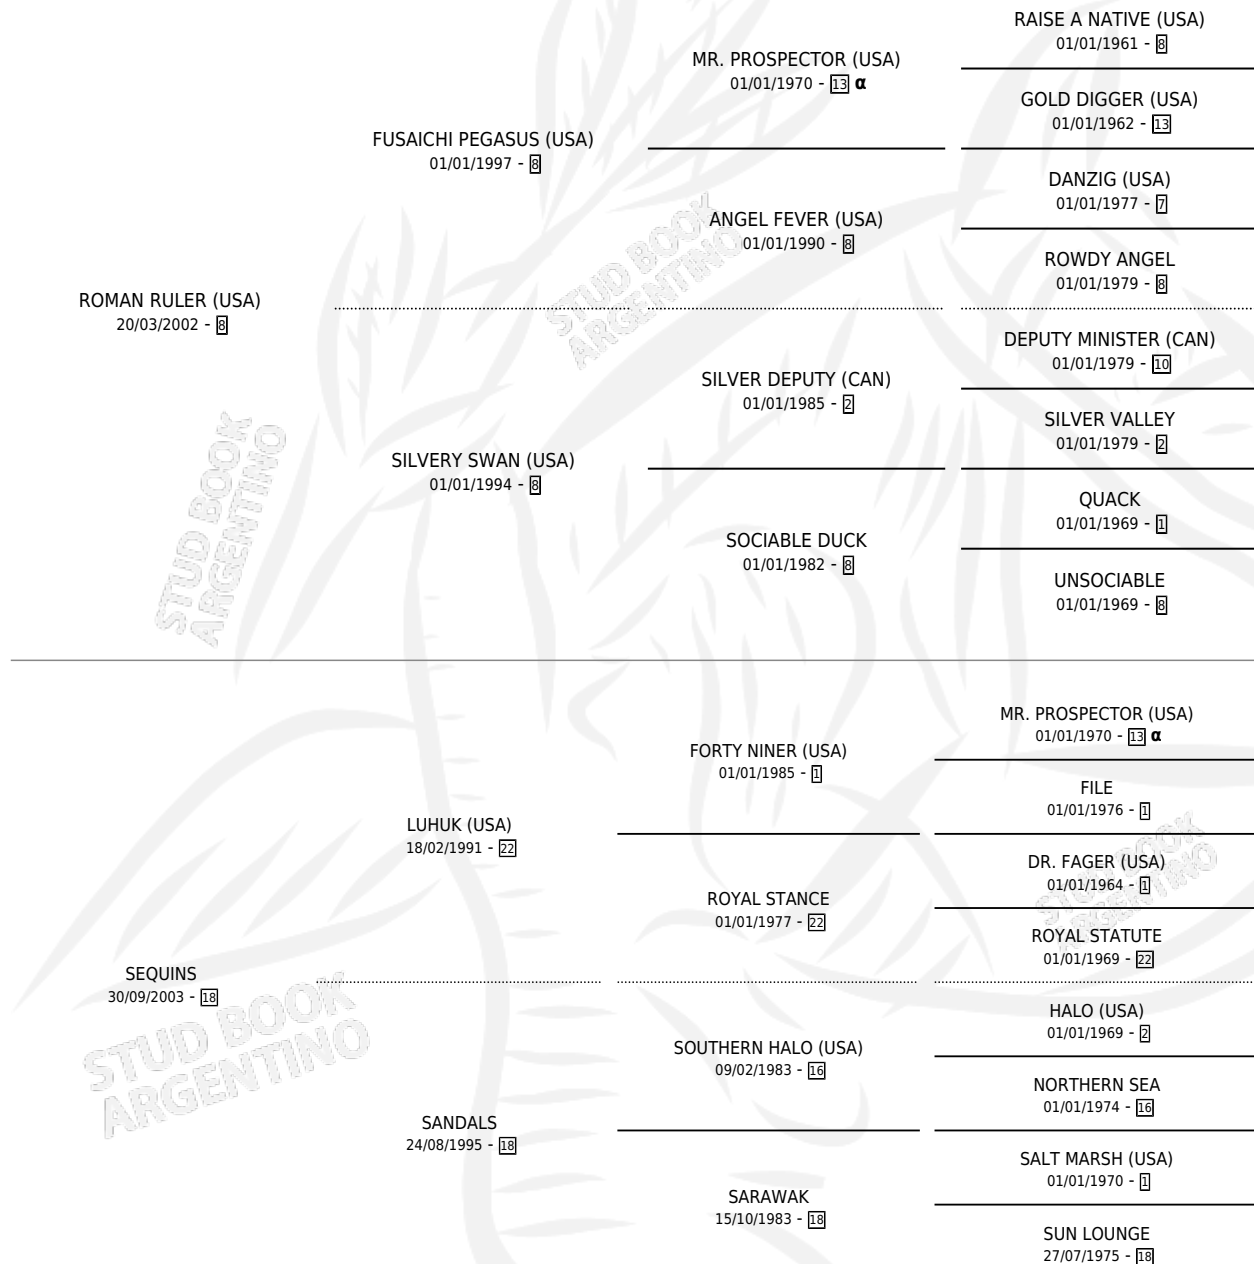

SOPHISTIQUE

por ROMAN RULER (USA) y SEQUINS por LUHUK (USA)

Argentina · Hembra · Zaino · SP · 09/10/2011
Familia 18-a · Volumen 41

ESTADO

TIPIFICACIÓN SANGUÍNEA	X
TIPIFICACIÓN POR ADN	✓
PASAPORTE	✓
IDENTIFICACIÓN POR MICROCHIP	✓
REPRODUCTOR	✓

Lugar de nacimiento: Vacacion

Criador: Vacacion

~

HIJOS

	MACHOS	HEMBRAS
5 NACIERON	4	1
3 CORRIERON	3	0
2 GANARON	2	0
0 GANADORES CL	0 GANADORES GR	0 GANADORES G1

PEDIGREE

INBREEDING : α

S

cimientos 5 / Efectividad 50.00%

PADRILLO	PRODUCTO	CRIADOR	1ER SERVICIO	ÚLTIMO SERVICIO
CITYSCAPE (GB)	∅		08/08/2025	27/08/2025
SOPHISTIQUE				
SATONO FLAG (PN)	SATURNA (H Z, 03/11/2024)	VACACION	12/10/2023	24/11/2023
Datos oficiales del Stud Book Argentino				
CITYSCAPE (GB)	SUMMER SEASON (M A, 21/09/2023)	VACACION	30/08/2022	23/09/2022
Documento generado el 14/05/2026				
FORTIFY (USA)	SEE YOU (M Z, 06/08/2022)	VACACION	26/08/2021	26/08/2021
studbook.org.ar				
HURRICANE CAT (USA)	∅		10/09/2020	26/11/2020
IN THE DARK	SUSPIRO ENCANTADOR (M Z, 06/08/2020)	VACACION	27/08/2019	27/08/2019
REMOTE (GB)	SEE THE MOON (M Z, 06/08/2019)	VACACION	17/08/2018	17/08/2018
WAR COMMAND (USA)	∅		20/11/2017	20/11/2017
HURRICANE CAT (USA)	∅		17/08/2016	17/11/2016
MOST IMPROVED (IRE)	∅		10/09/2014	03/10/2014