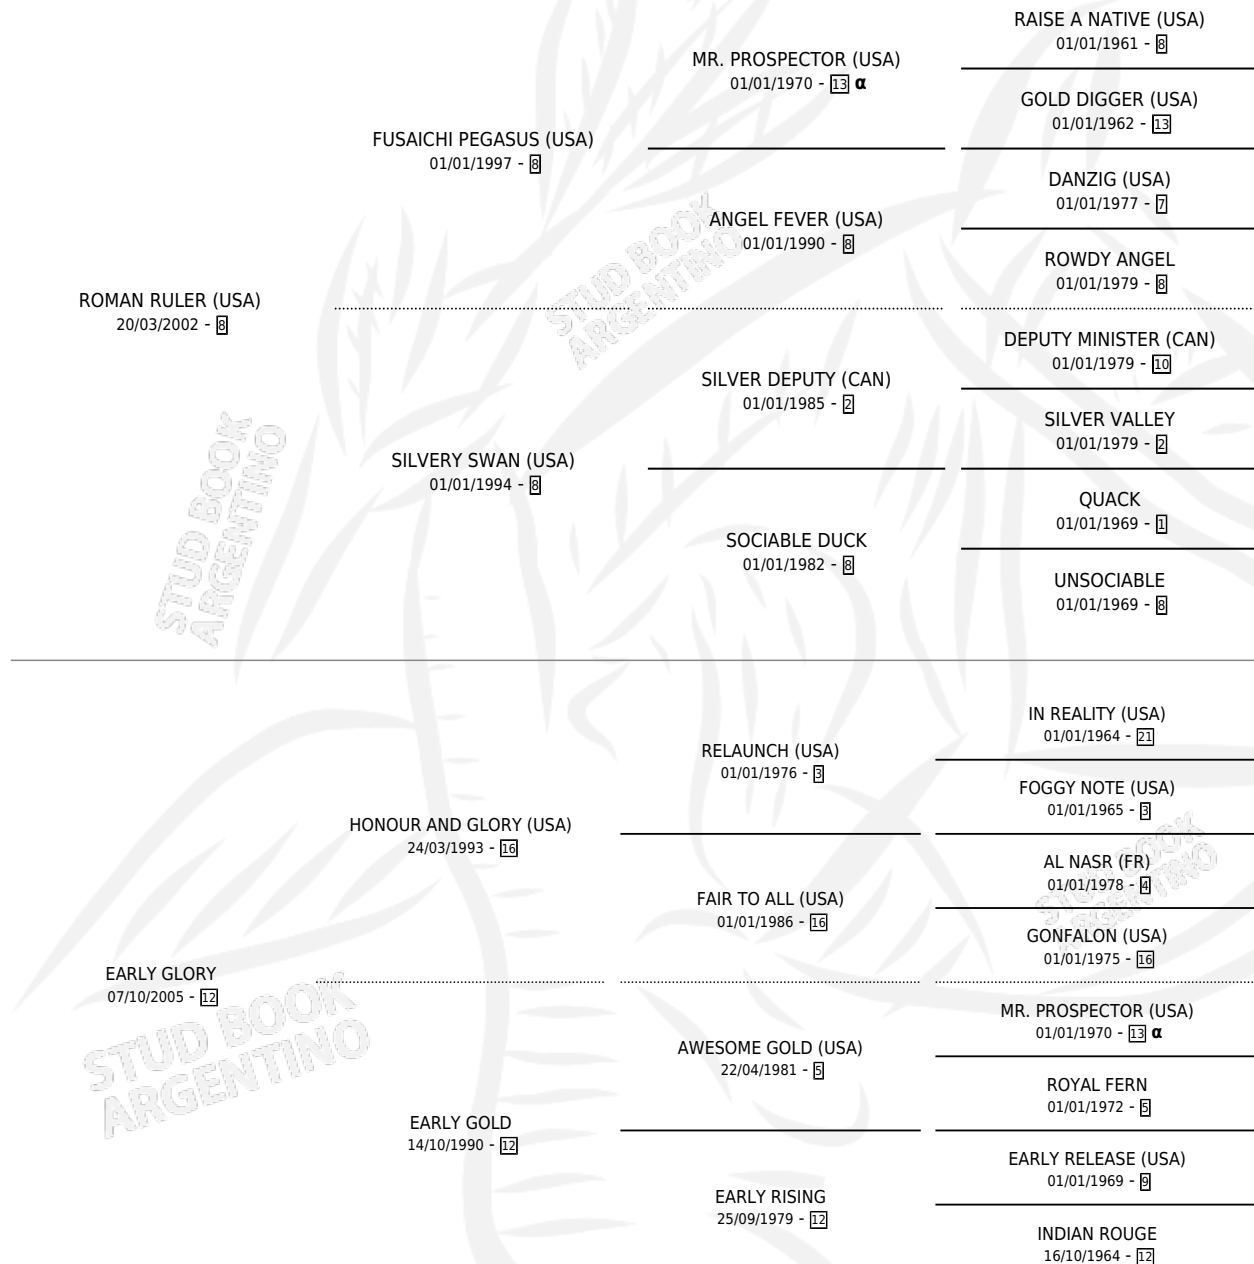

EARLY DAY

por ROMAN RULER (USA) y EARLY GLORY por HONOUR AND GLORY (USA)

Argentina · Hembra · Alazan · SP · 07/10/2011
Familia 12-d · Volumen 41

ESTADO

TIPIFICACIÓN SANGUÍNEA	X
TIPIFICACIÓN POR ADN	✓
PASAPORTE	✓
IDENTIFICACIÓN POR MICROCHIP	✓
REPRODUCTOR	✓

Lugar de nacimiento: Vacacion
Criador: Vacacion

~

HIJOS

	MACHOS	HEMBRAS
2 NACIERON	0	2
2 CORRIERON	0	2
1 GANARON	0	1
0 GANADORES CL	0 GANADORES GR	0 GANADORES G1

PEDIGREE

INBREEDING : α

S

mientos 2 / Efectividad 50.00%