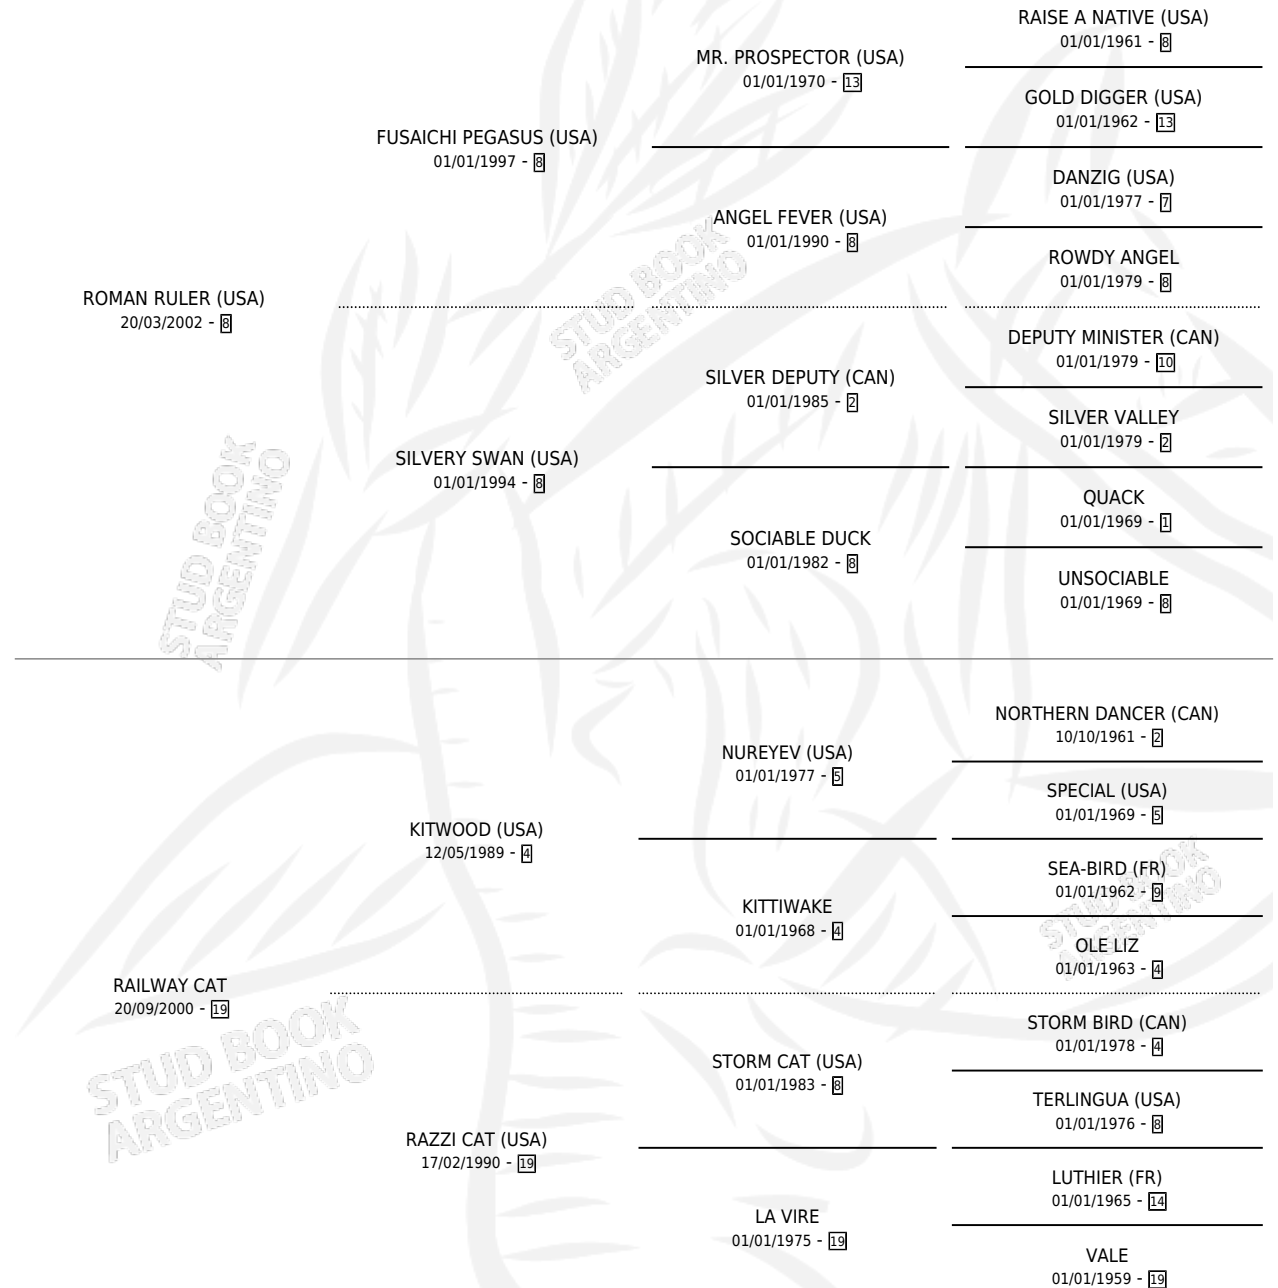

RAILWAY BOY

por ROMAN RULER (USA) y RAILWAY CAT por KITWOOD (USA)

Argentina · Macho · Zaino · SP · 20/10/2011
Familia 19-b · Volumen 41

ESTADO

TIPIFICACIÓN SANGUÍNEA	X
TIPIFICACIÓN POR ADN	✓
PASAPORTE	✓
IDENTIFICACIÓN POR MICROCHIP	✓
REPRODUCTOR	X

Lugar de nacimiento: Vacacion

Criador: Vacacion

PEDIGREE

RAILWAY BOY

Datos oficiales del Stud Book Argentino

Documento generado el 11/06/2026

studbook.org.ar