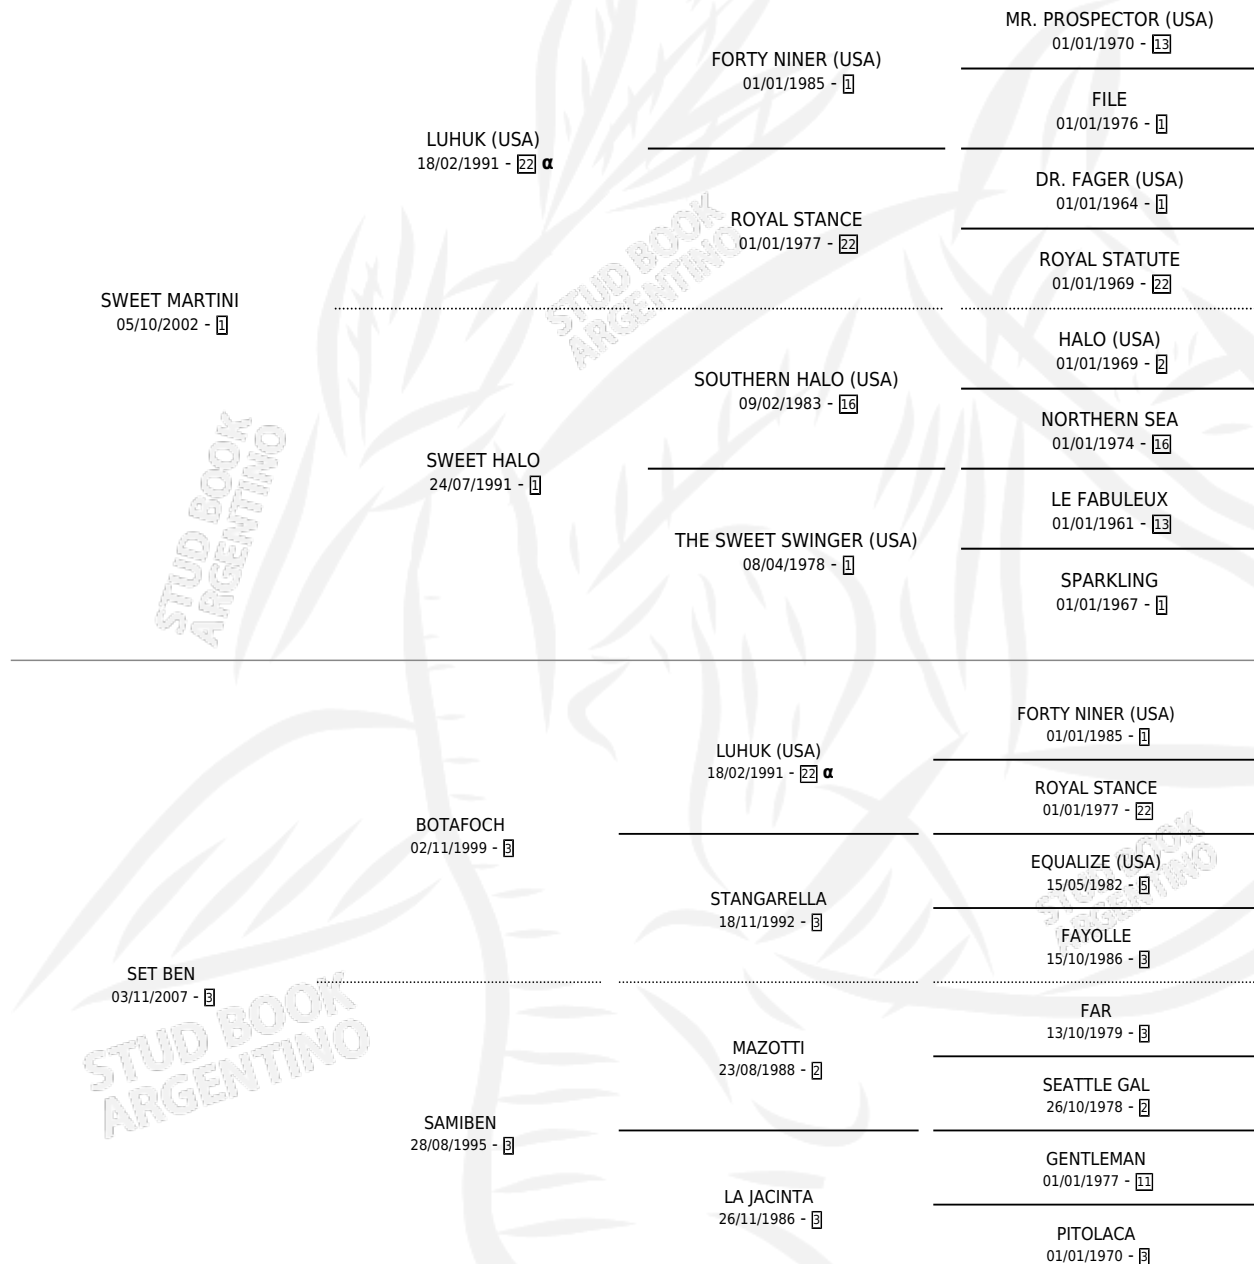

# DULCE MAMBO

por SWEET MARTINI y SET BEN por BOTAFUCH

Argentina · Macho · Alazan · SP · 29/09/2011  
Familia 3 · Volumen 41

## ESTADO

TIPIFICACIÓN SANGUÍNEA	X
TIPIFICACIÓN POR ADN	X
PASAPORTE	X
IDENTIFICACIÓN POR MICROCHIP	X
REPRODUCTOR	X

**Lugar de nacimiento:** Carlos Julio  
**Criador:** Scarafia Norberto Domingo

## PEDIGREE

INBREEDING : α