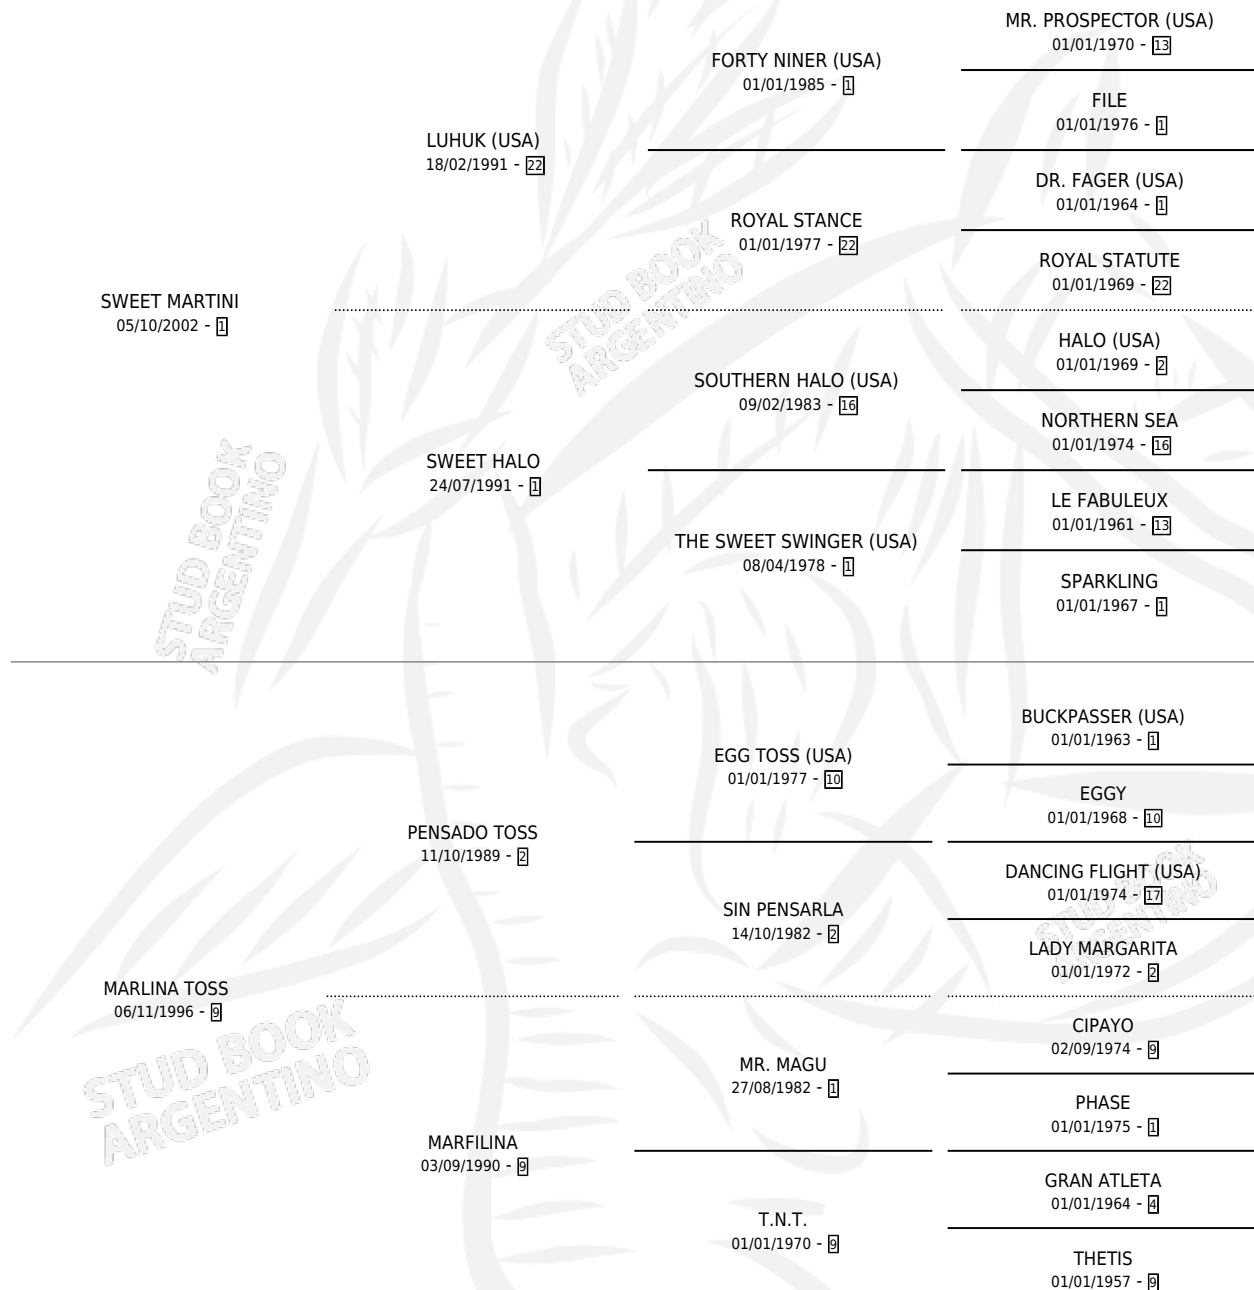

DULCE Y RUBIA

por SWEET MARTINI y MARLINA TOSS por PENSADO TOSS

Argentina · Hembra · Alazan · SP · 29/09/2011
Familia 9-g · Volumen 41

ESTADO

TIPIFICACIÓN SANGUÍNEA	X
TIPIFICACIÓN POR ADN	✓
PASAPORTE	✓
IDENTIFICACIÓN POR MICROCHIP	✓
REPRODUCTOR	✓

Lugar de nacimiento: Carlos Julio
Criador: Manrique Rodolfo R.

~

HIJOS

	MACHOS	HEMBRAS
6 NACIERON	2	4
SIN ACTUACIONES		

PEDIGREE

S

mientos 6 / Efectividad 85.71%

PADRILLO	PRODUCTO	CRIADOR	1ER SERVICIO	ÚLTIMO SERVICIO
DIAMOND CAUSE	∅		08/12/2025	08/12/2025
DIAMOND CAUSE	NONO DOMINGO (M A, 14/10/2024)	MEOLANS STELLA MARIS	03/09/2023	03/09/2023
DIAMOND CAUSE	RUBIA VICTORIA (H A, 25/08/2023)	MEOLANS STELLA MARIS	21/08/2022	23/08/2022
DIAMOND CAUSE	LA MAX BELLA (H A, 12/08/2022)	MEOLANS STELLA MARIS	12/09/2021	14/09/2021
DIAMOND CAUSE	RUBIA SORPRESA (H A, 02/09/2021)	MEOLANS STELLA MARIS	19/08/2020	21/08/2020
DIAMOND CAUSE	DULCE Y GUAPA (H A, 03/11/2019)	MEOLANS STELLA MARIS	26/10/2018	28/10/2018
DIAMOND CAUSE	DIAMANTE RUBIO (M A, 18/10/2018)	MEOLANS STELLA MARIS	15/10/2017	17/10/2017