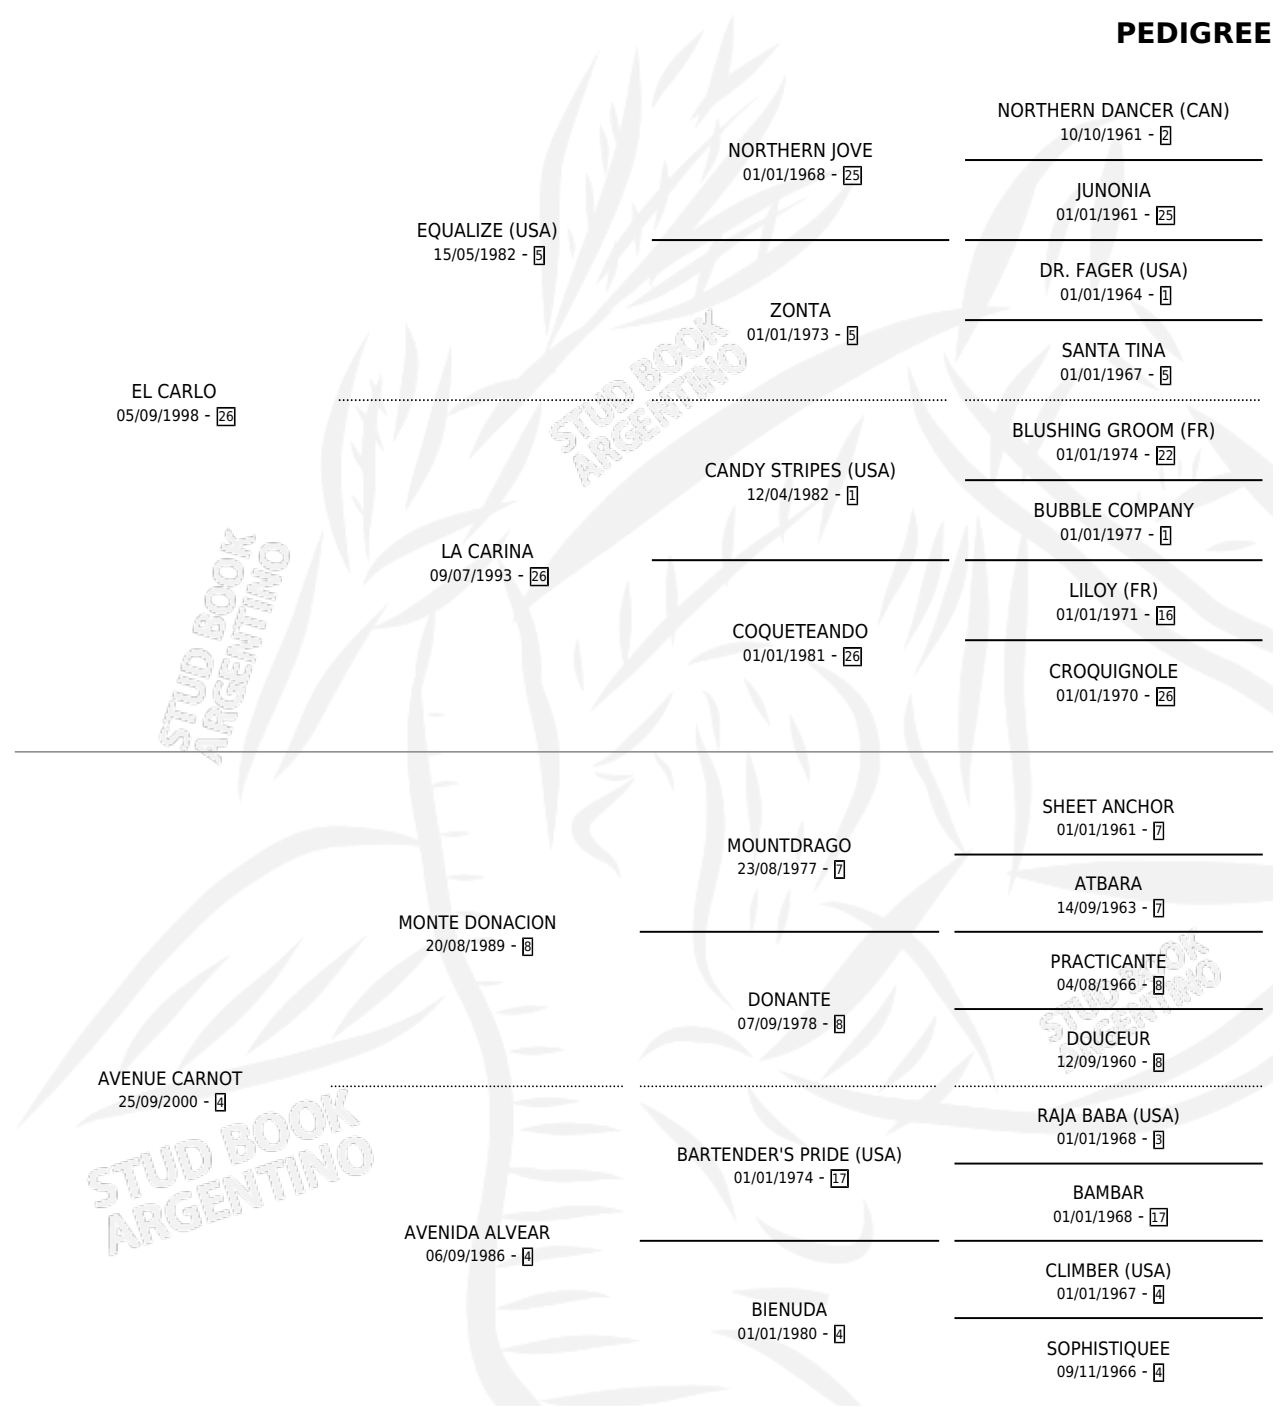

CAMPIN

por **EL CARLO** y **AVENUE CARNOT** por **MONTE DONACION**

Argentina · Macho · Zaino · SP · 10/10/2011
Familia 4-k · Volumen 41

ESTADO

TIPIFICACIÓN SANGUÍNEA	X
TIPIFICACIÓN POR ADN	✓
PASAPORTE	X
IDENTIFICACIÓN POR MICROCHIP	✓
REPRODUCTOR	X

Lugar de nacimiento: Pluma De Oro

Criador: Pluma De Oro

PEDIGREE

CAMPIN

Datos oficiales del Stud Book Argentino

Documento generado el 07/05/2026

studbook.org.ar