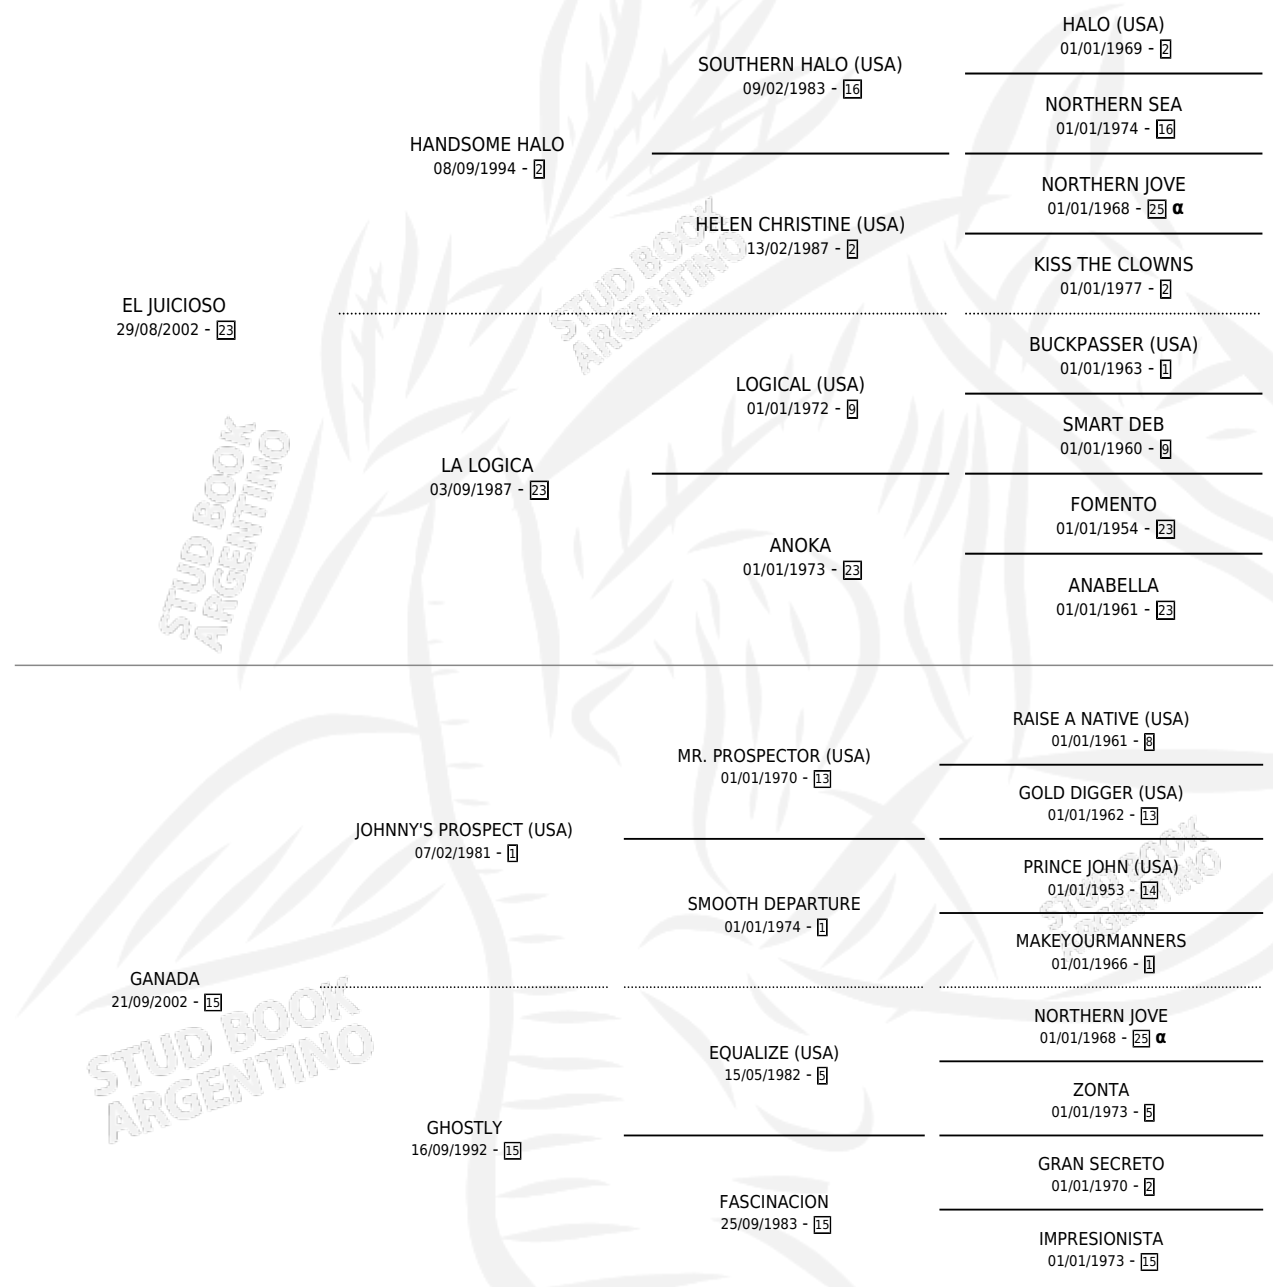

GANADA ROCK

por EL JUICIOSO y GANADA por JOHNNY'S PROSPECT
(USA)

Argentina · Hembra · Tordillo · SP · 22/10/2011
Familia 15-a · Volumen 41

ESTADO

TIPIFICACIÓN SANGUÍNEA	X
TIPIFICACIÓN POR ADN	✓
PASAPORTE	✓
IDENTIFICACIÓN POR MICROCHIP	✓
REPRODUCTOR	X

Lugar de nacimiento: Capricornio

Criador: Capricornio

PEDIGREE

INBREEDING : α

CAMPAÑA

Solo carreras oficiales de Argentina

POR EDAD

EDAD	CC	1°	2°	3°	4°	5°	NP	CLC	CLG	CLCG1	CLGG1	IMPORTE	GANANCIA / CC
3 AÑOS	2	0	0	0	0	0	2	0	0	0	0	\$0	\$0
TOTALES	2	0	0	0	0	0	2	0	0	0	0	\$0	\$0
%		0.0%	0.0%	0.0%	0.0%	0.0%	100%	0.0%	0.0%	0.0%	0.0%		