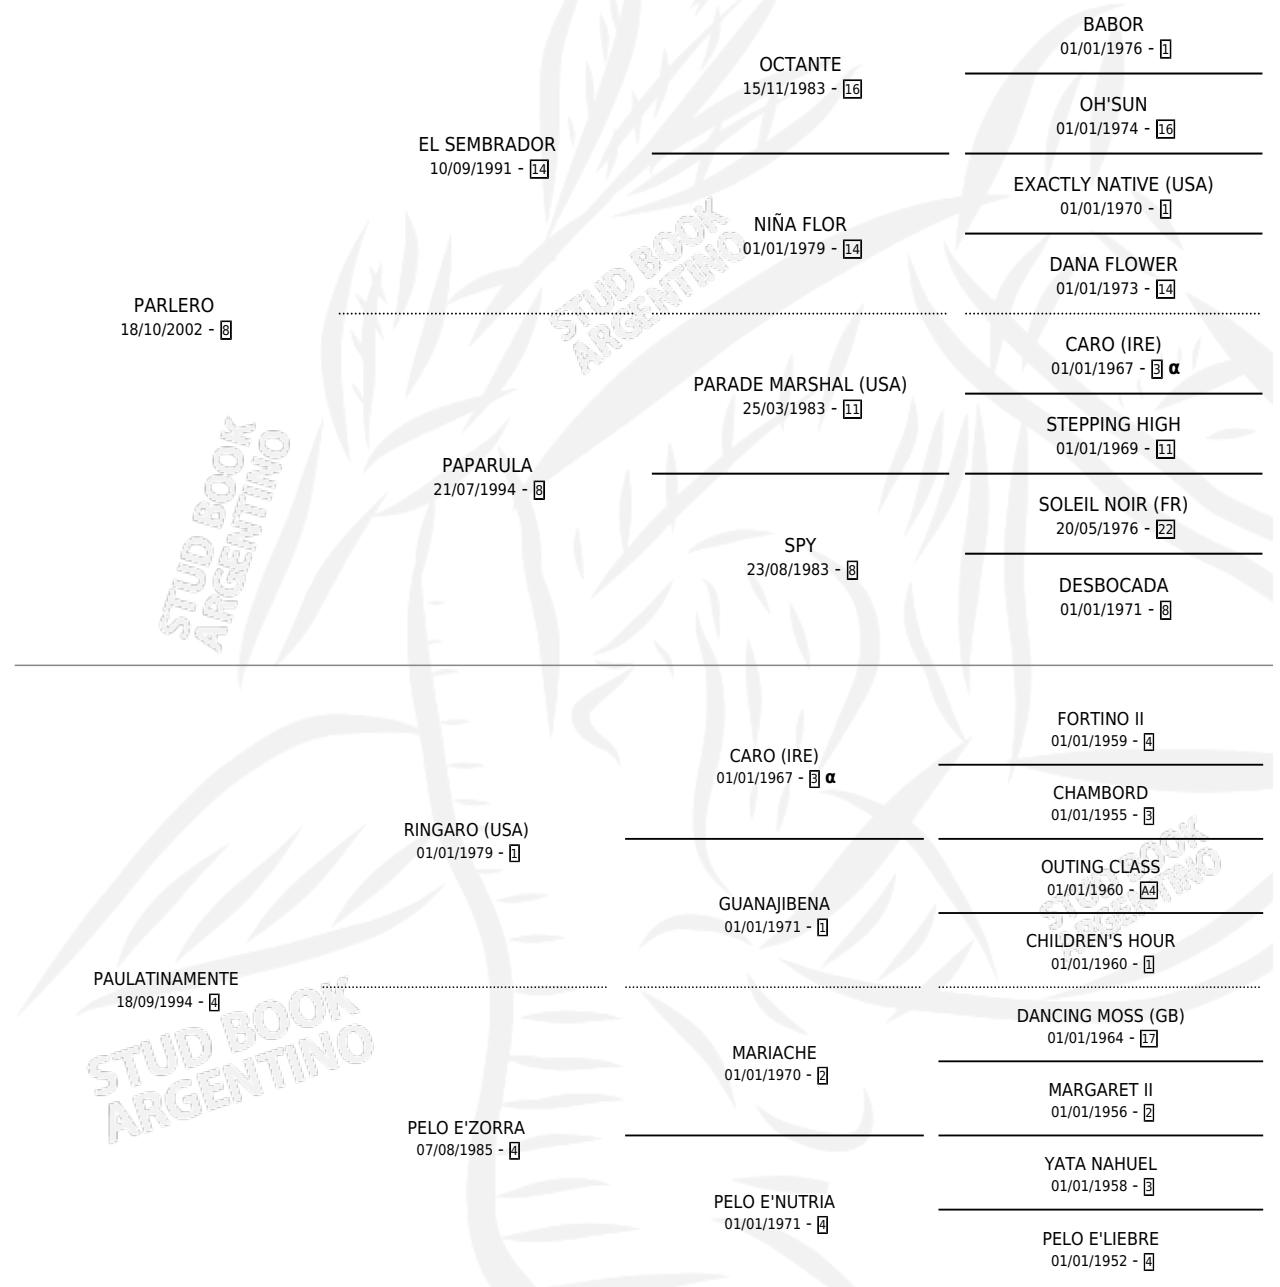

INTAGLIATA

por **PARLERO** y **PAULATINAMENTE** por **RINGARO (USA)**

Argentina · Hembra · Alazan · SP · 27/10/2011
Familia 4-p · Volumen 41

ESTADO

TIPIFICACIÓN SANGUÍNEA	X
TIPIFICACIÓN POR ADN	✓
PASAPORTE	✓
IDENTIFICACIÓN POR MICROCHIP	✓
REPRODUCTOR	✓

Lugar de nacimiento: La Calandria

Criador: Salomone Leonardo

~

HIJOS

	MACHOS	HEMBRAS
1 NACIERON	0	1
SIN ACTUACIONES		

PEDIGREE

INBREEDING : α

S

mientos 1 / Efectividad 33.33%

PADRILLO	PRODUCTO	CRIADOR	1ER SERVICIO	ÚLTIMO SERVICIO
MR. SABAT	Ø		14/08/2018	16/08/2018
MR. SABAT	Ø		24/10/2017	26/10/2017
MR. SABAT	ROPA SUCIA (H A, 17/10/2017)	SALOMONE LEONARDO	14/10/2016	14/10/2016