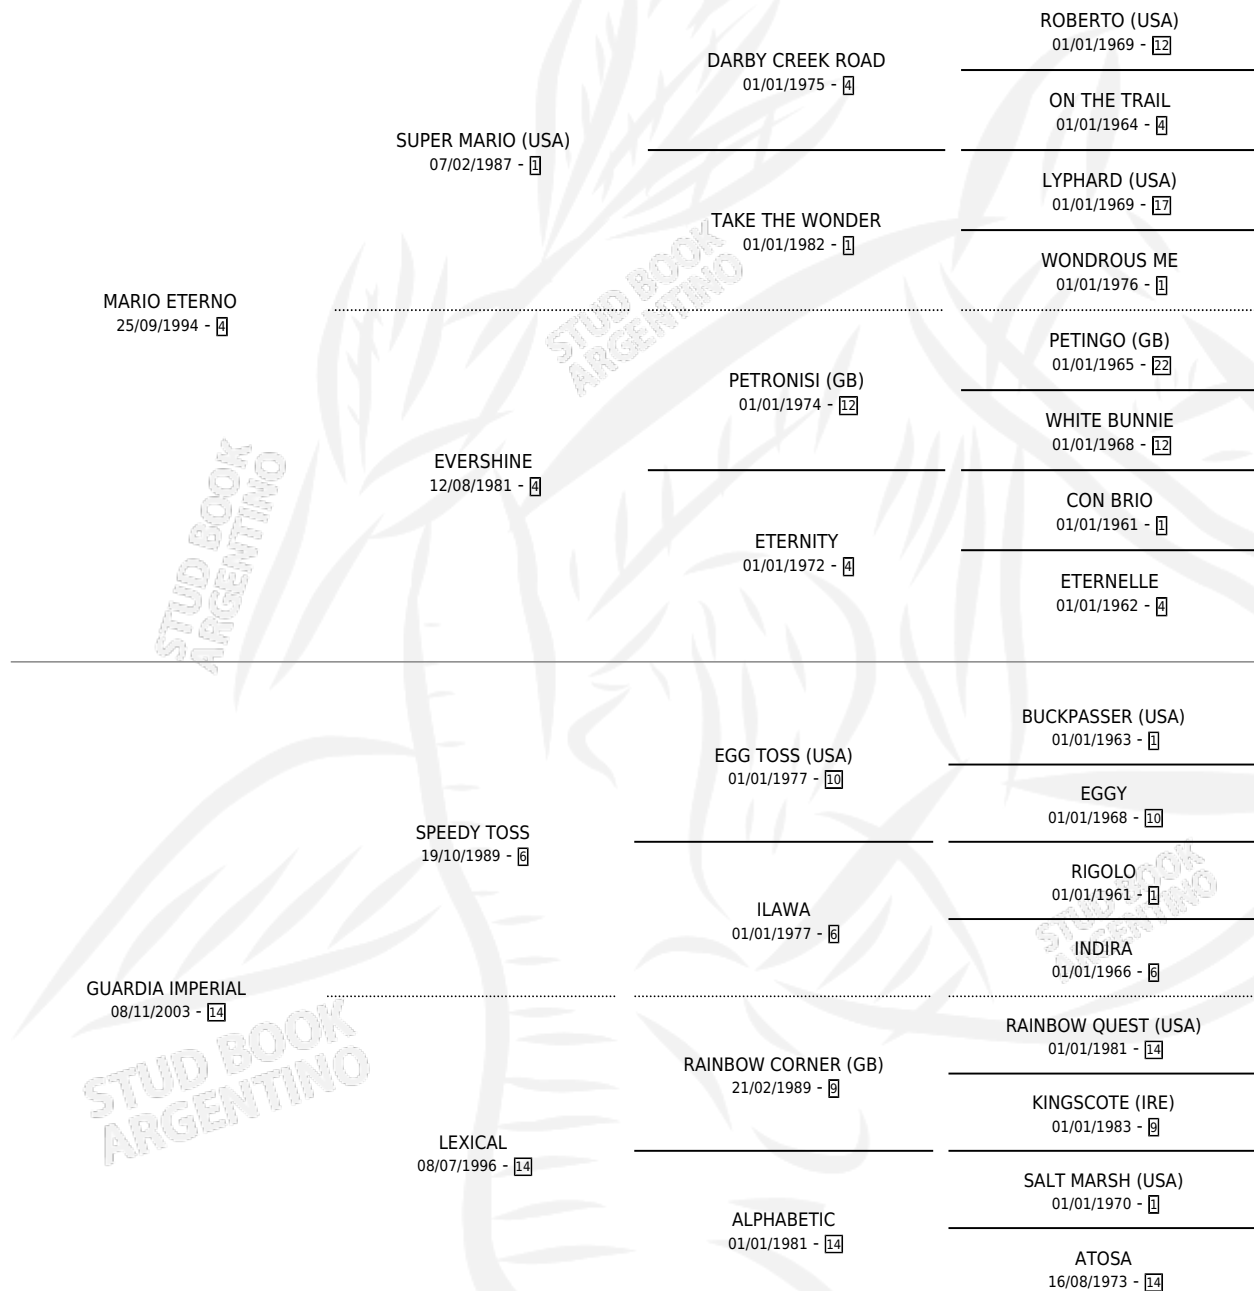

ETERNO CHAPLIN

por MARIO ETERNO y GUARDIA IMPERIAL por SPEEDY TOSS

Argentina · Macho · Zaino Doradillo · SP · 25/10/2011
Familia 14-c · Volumen 41

ESTADO

TIPIFICACIÓN SANGUÍNEA	X
TIPIFICACIÓN POR ADN	✓
PASAPORTE	✓
IDENTIFICACIÓN POR MICROCHIP	✓
REPRODUCTOR	X

Lugar de nacimiento: Revancha
Criador: Sabadell Ruben Daniel

PEDIGREE

CAMPAÑA

Solo carreras oficiales de Argentina

POR EDAD

EDAD	CC	1°	2°	3°	4°	5°	NP	CLC	CLG	CLCG1	CLGG1	IMPORTE	GANANCIA / CC
3 AÑOS	2	0	0	0	0	0	2	0	0	0	0	\$0	\$0
TOTALES	2	0	0	0	0	0	2	0	0	0	0	\$0	\$0
%		0.0%	0.0%	0.0%	0.0%	0.0%	100%	0.0%	0.0%	0.0%	0.0%		