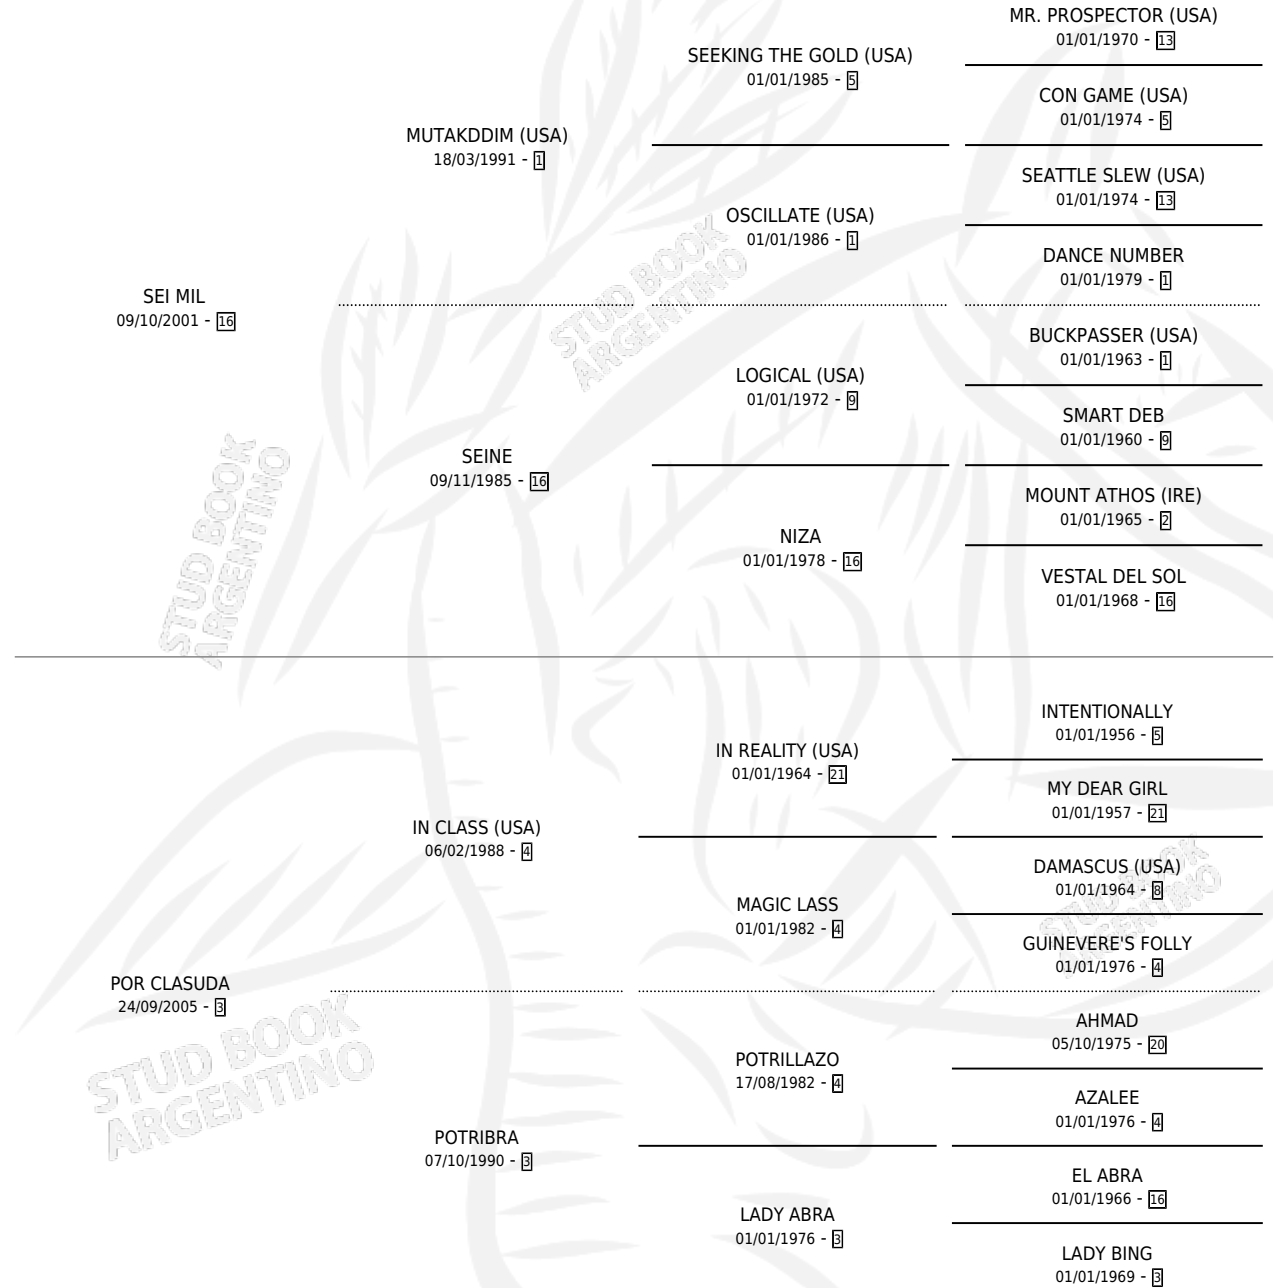

INSPECTOR CLOUSEAU

por SEI MIL y POR CLASUDA por IN CLASS (USA)

Argentina · Macho · Alazan · SP · 12/10/2011
Familia 3-f · Volumen 41

ESTADO

TIPIFICACIÓN SANGUÍNEA	X
TIPIFICACIÓN POR ADN	✓
PASAPORTE	X
IDENTIFICACIÓN POR MICROCHIP	✓
REPRODUCTOR	X

Lugar de nacimiento: Las Dos Manos

Criador: Las Dos Manos

PEDIGREE

INSPECTOR CLOUSEAU

Datos oficiales del Stud Book Argentino

Documento generado el 04/05/2026

studbook.org.ar