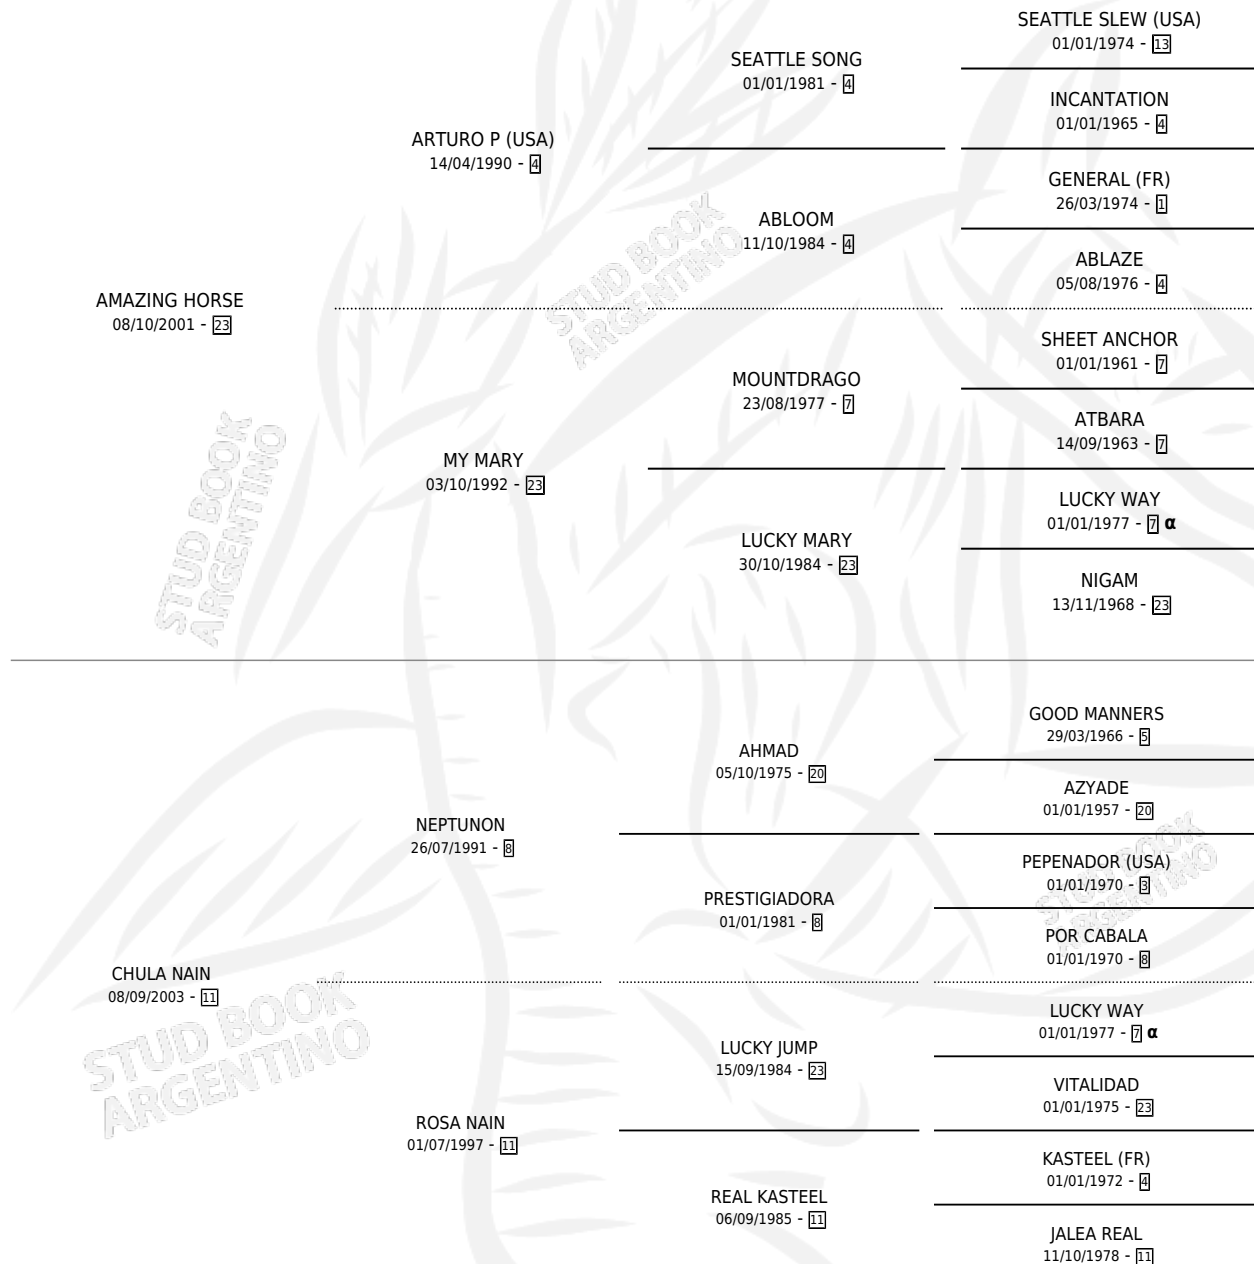

CHULO NAIN

por AMAZING HORSE y CHULA NAIN por NEPTUNON

Argentina · Macho · Zaino · SP · 13/10/2011
Familia 11-c · Volumen 41

ESTADO

TIPIFICACIÓN SANGUÍNEA	X
TIPIFICACIÓN POR ADN	✓
PASAPORTE	✓
IDENTIFICACIÓN POR MICROCHIP	✓
REPRODUCTOR	X

Lugar de nacimiento: Los Nine

Criador: Los Nine

PEDIGREE

INBREEDING : α

CAMPAÑA

Solo carreras oficiales de Argentina

POR EDAD

EDAD	CC	1°	2°	3°	4°	5°	NP	CLC	CLG	CLCG1	CLGG1	IMPORTE	GANANCIA / CC
3 AÑOS	2	0	0	0	0	0	2	0	0	0	0	\$0	\$0
TOTALES	2	0	0	0	0	0	2	0	0	0	0	\$0	\$0
%		0.0%	0.0%	0.0%	0.0%	0.0%	100%	0.0%	0.0%	0.0%	0.0%		