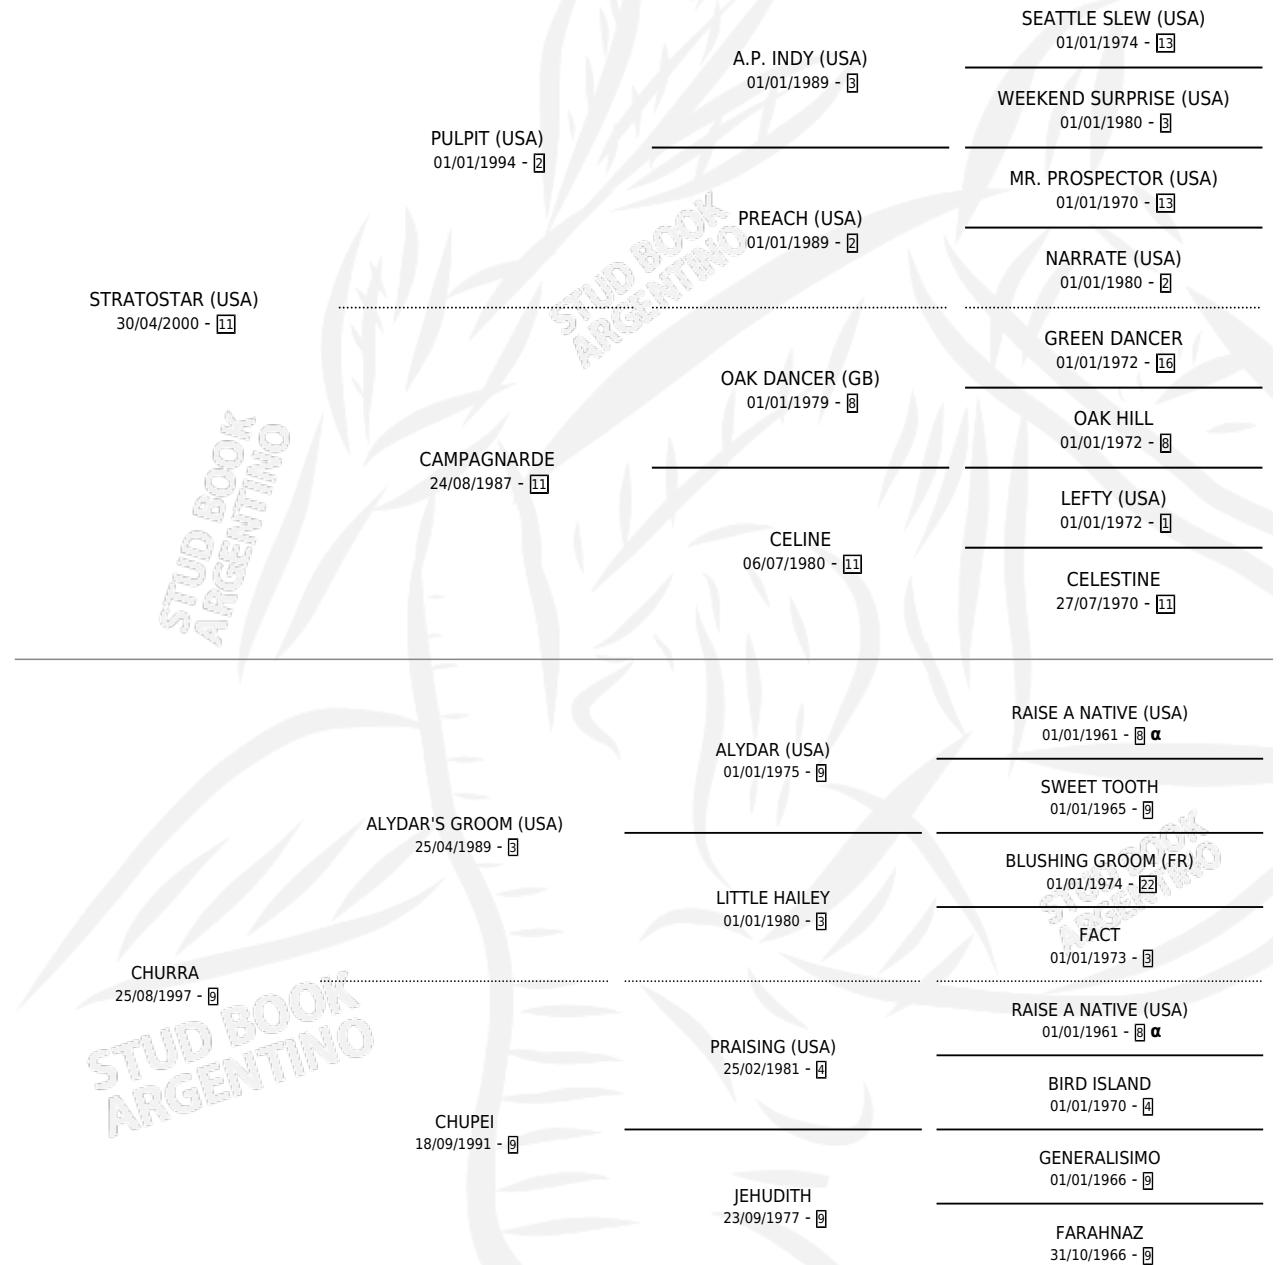

STRACHURRO

por **STRATOSTAR (USA)** y **CHURRA** por **ALYDAR'S GROOM (USA)**

Argentina · Macho · Zaino · SP · 25/10/2011
Familia 9-g · Volumen 41

ESTADO

TIPIFICACIÓN SANGUÍNEA	X
TIPIFICACIÓN POR ADN	✓
PASAPORTE	✓
IDENTIFICACIÓN POR MICROCHIP	✓
REPRODUCTOR	X

Lugar de nacimiento: Saint Francis
Criador: Pereyra Jorge Angel

PEDIGREE

INBREEDING : α