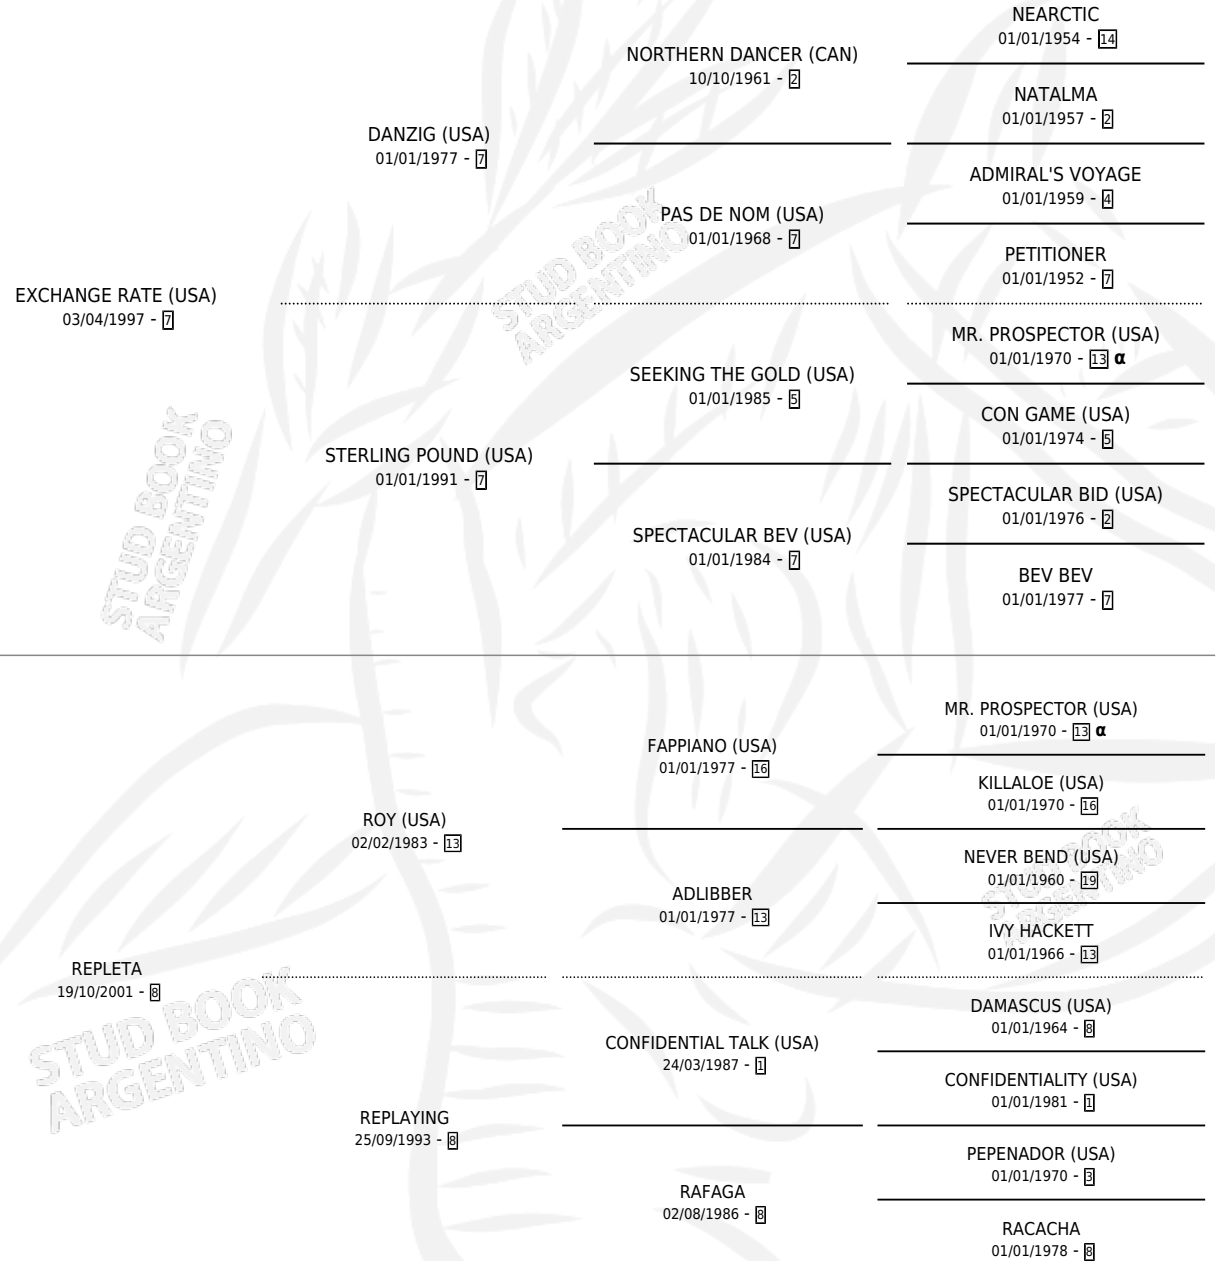

RIA DE LA PLATA

por EXCHANGE RATE (USA) y REPLETA por ROY (USA)

Argentina · Hembra · Zaino · SP · 09/10/2011
Familia 8-k · Volumen 41

ESTADO

TIPIFICACIÓN SANGUÍNEA	X
TIPIFICACIÓN POR ADN	✓
PASAPORTE	✓
IDENTIFICACIÓN POR MICROCHIP	✓
REPRODUCTOR	✓

Lugar de nacimiento: La Leyenda De Areco

Criador: Fiadora S.A., Brunfman Jorge y Stein Beatriz
Esther Beautemps de

~

HIJOS

	MACHOS	HEMBRAS
1 NACIERON	1	0
SIN ACTUACIONES		

PEDIGREE

INBREEDING : α