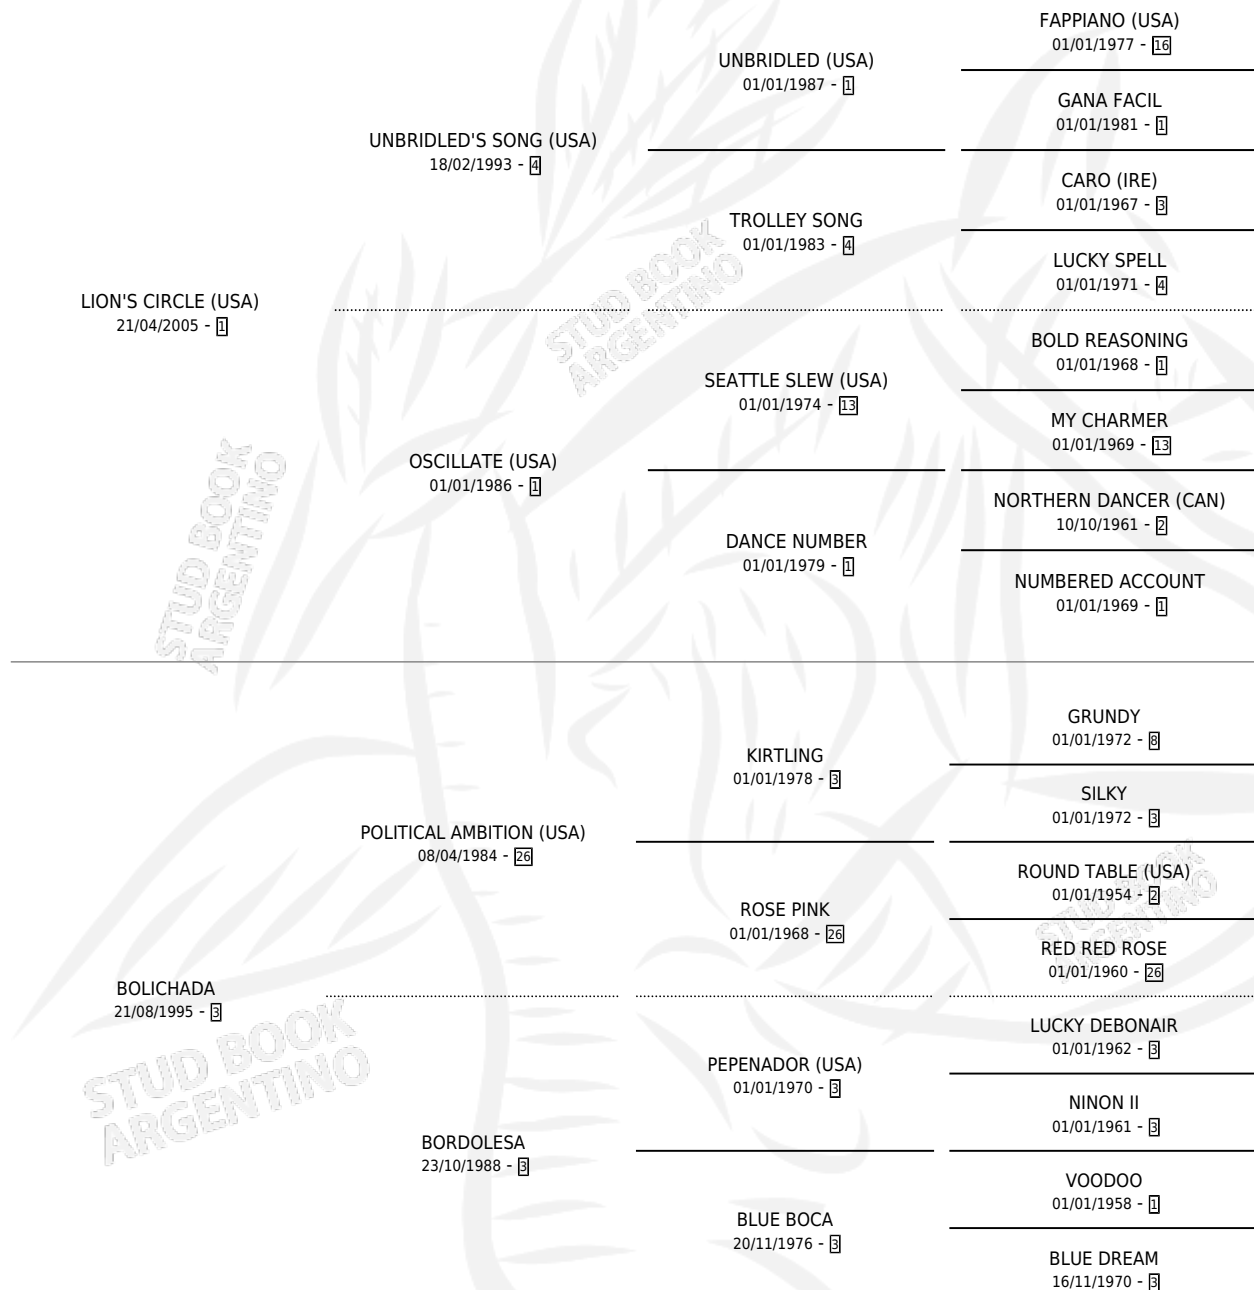

XING

por LION'S CIRCLE (USA) y BOLICHADA por POLITICAL
AMBITION (USA)

Argentina · Hembra · Zaino · SP · 12/11/2011
Familia 3-j · Volumen 41

ESTADO

TIPIFICACIÓN SANGUÍNEA	X
TIPIFICACIÓN POR ADN	✓
PASAPORTE	✓
IDENTIFICACIÓN POR MICROCHIP	✓
REPRODUCTOR	✓

Lugar de nacimiento: David
Criador: David Fabian Osvaldo

PEDIGREE