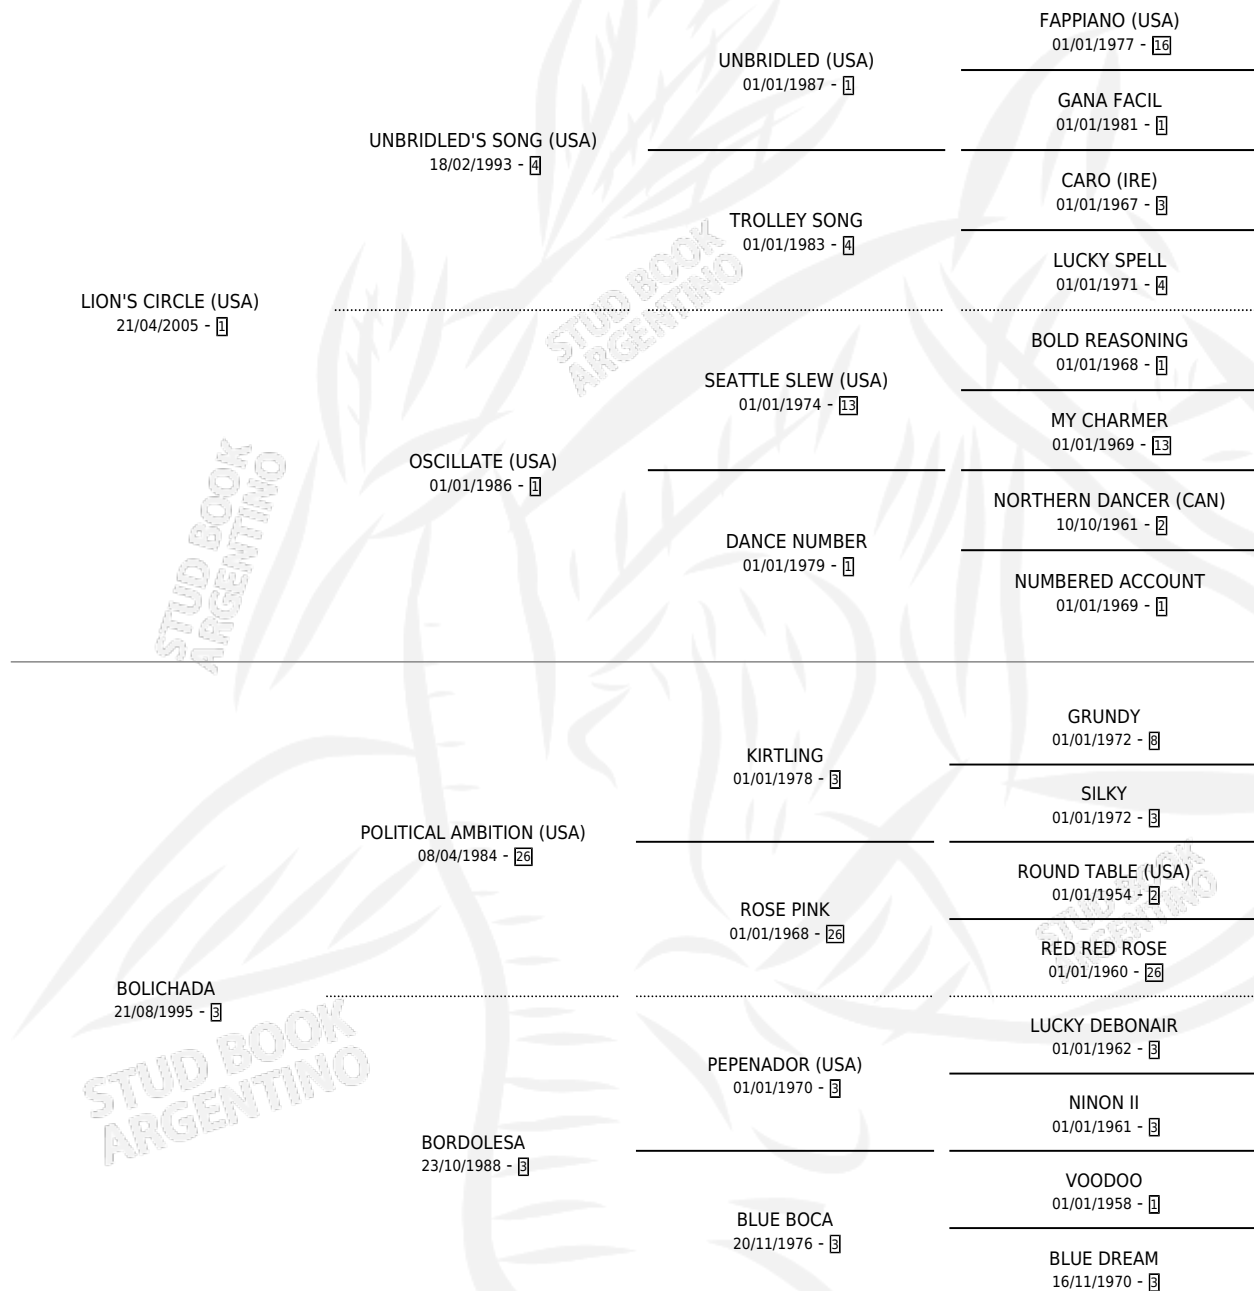

XING

por LION'S CIRCLE (USA) y BOLICHADA por POLITICAL
AMBITION (USA)

Argentina · Hembra · Zaino · SP · 12/11/2011
Familia 3-j · Volumen 41

ESTADO

TIPIFICACIÓN SANGUÍNEA	X
TIPIFICACIÓN POR ADN	✓
PASAPORTE	✓
IDENTIFICACIÓN POR MICROCHIP	✓
REPRODUCTOR	✓

Lugar de nacimiento: David
Criador: David Fabian Osvaldo

PEDIGREE

CAMPAÑA

Solo carreras oficiales de Argentina

POR EDAD

EDAD	CC	1°	2°	3°	4°	5°	NP	CLC	CLG	CLCG1	CLGG1	IMPORTE	GANANCIA / CC
3 AÑOS	1	0	0	0	0	0	1	0	0	0	0	\$0	\$0
4 AÑOS	8	0	0	0	2	0	6	0	0	0	0	\$7,000	\$875
5 AÑOS	1	0	0	0	0	0	1	0	0	0	0	\$0	\$0
TOTALES	10	0	0	0	2	0	8	0	0	0	0	\$7,000	\$700
%		0.0%	0.0%	0.0%	20.0%	0.0%	80.0%	0.0%	0.0%	0.0%	0.0%		