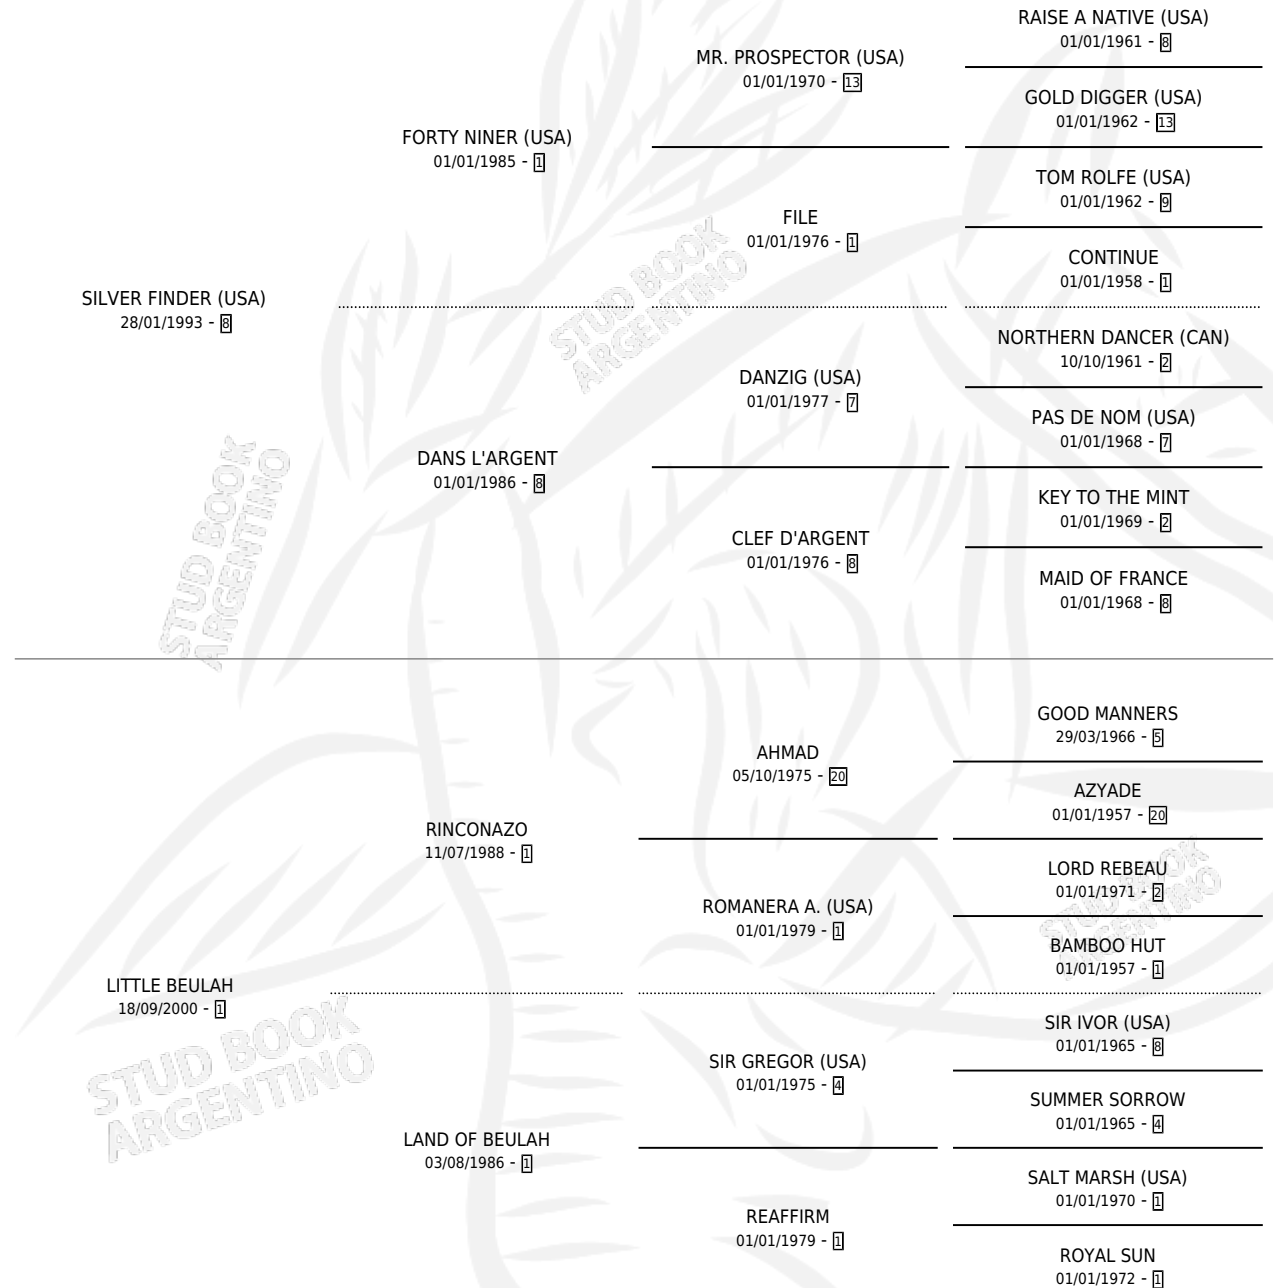

INDIA HAYDE

por **SILVER FINDER (USA)** y **LITTLE BEULAH** por **RINCONAZO**

Argentina · Hembra · Zaino Colorado · SP · 25/10/2011
Familia 1-w · Volumen 41

ESTADO

| | |
|------------------------------|---|
| TIPIFICACIÓN SANGUÍNEA | X |
| TIPIFICACIÓN POR ADN | ✓ |
| PASAPORTE | ✓ |
| IDENTIFICACIÓN POR MICROCHIP | ✓ |
| REPRODUCTOR | X |

Lugar de nacimiento: Guer Aike

Criador: Galante Matalia Soledad

PEDIGREE

INDIA HAYDE

Datos oficiales del Stud Book Argentino

Documento generado el 06/05/2026

studbook.org.ar