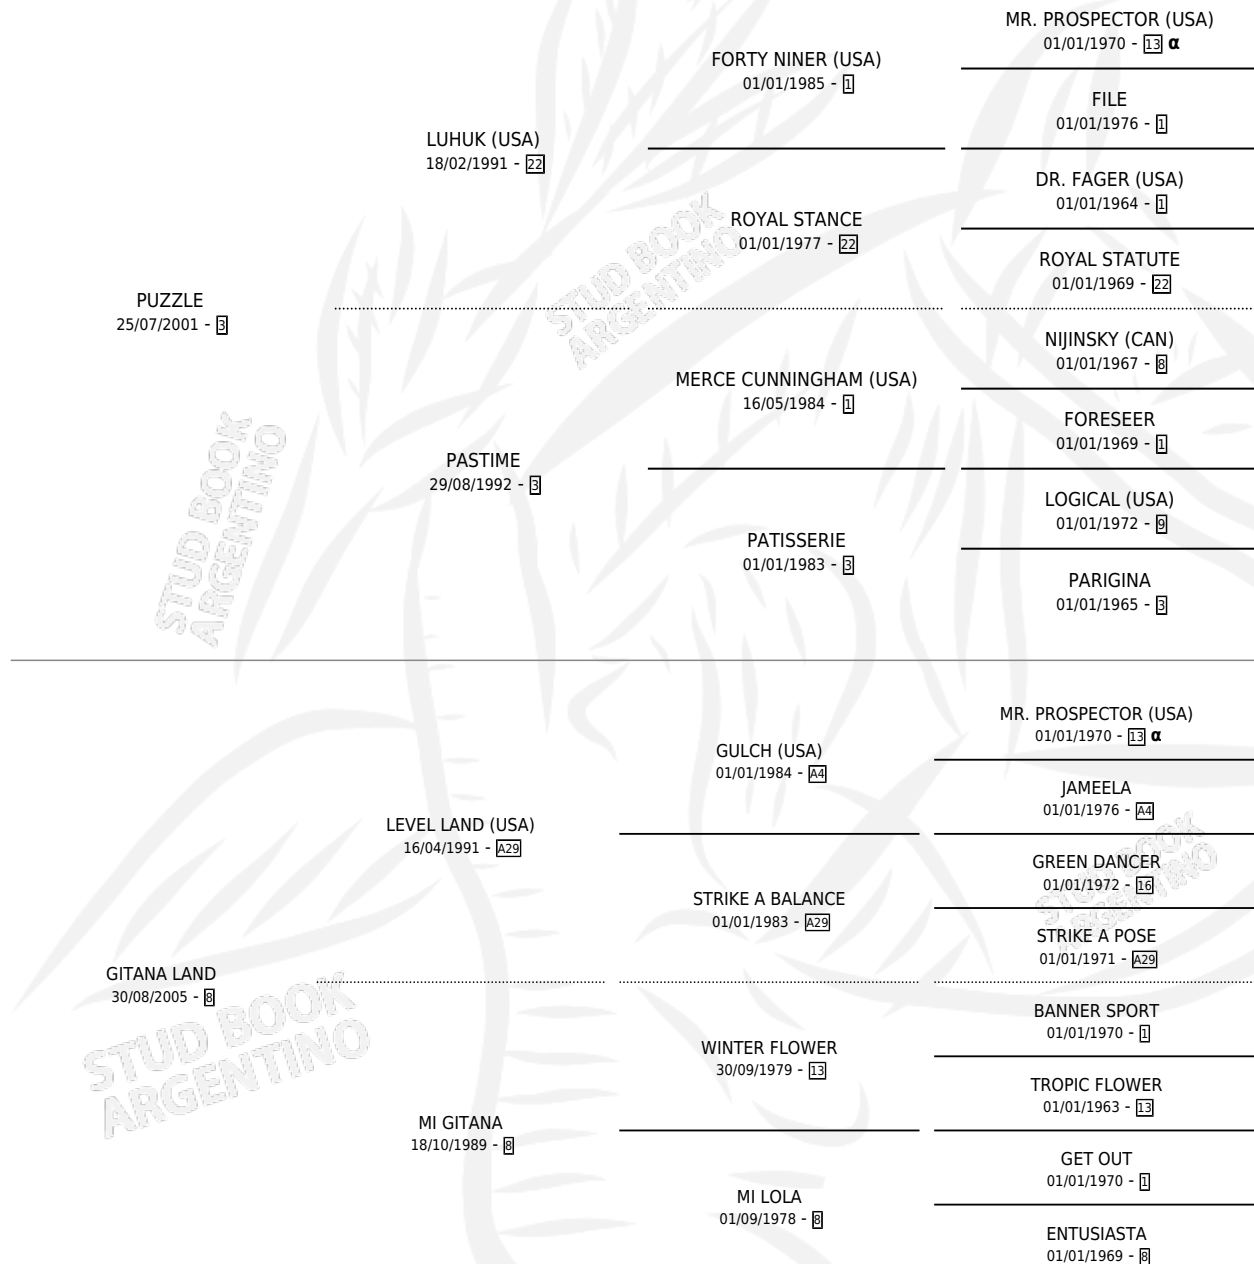

PUZZ GITANO

por PUZZLE y GITANA LAND por LEVEL LAND (USA)

Argentina · Macho · Zaino · SP · 27/10/2011
Familia 8-g · Volumen 41

ESTADO

TIPIFICACIÓN SANGUÍNEA	X
TIPIFICACIÓN POR ADN	✓
PASAPORTE	✓
IDENTIFICACIÓN POR MICROCHIP	✓
REPRODUCTOR	X

Lugar de nacimiento: Guer Aike

Criador: Sin dato

PEDIGREE

INBREEDING : α

CAMPAÑA

Solo carreras oficiales de Argentina

POR EDAD

EDAD	CC	1°	2°	3°	4°	5°	NP	CLC	CLG	CLCG1	CLGG1	IMPORTE	GANANCIA / CC
4 AÑOS	3	0	0	0	0	0	3	0	0	0	0	\$0	\$0
TOTALES	3	0	0	0	0	0	3	0	0	0	0	\$0	\$0
%		0.0%	0.0%	0.0%	0.0%	0.0%	100%	0.0%	0.0%	0.0%	0.0%		