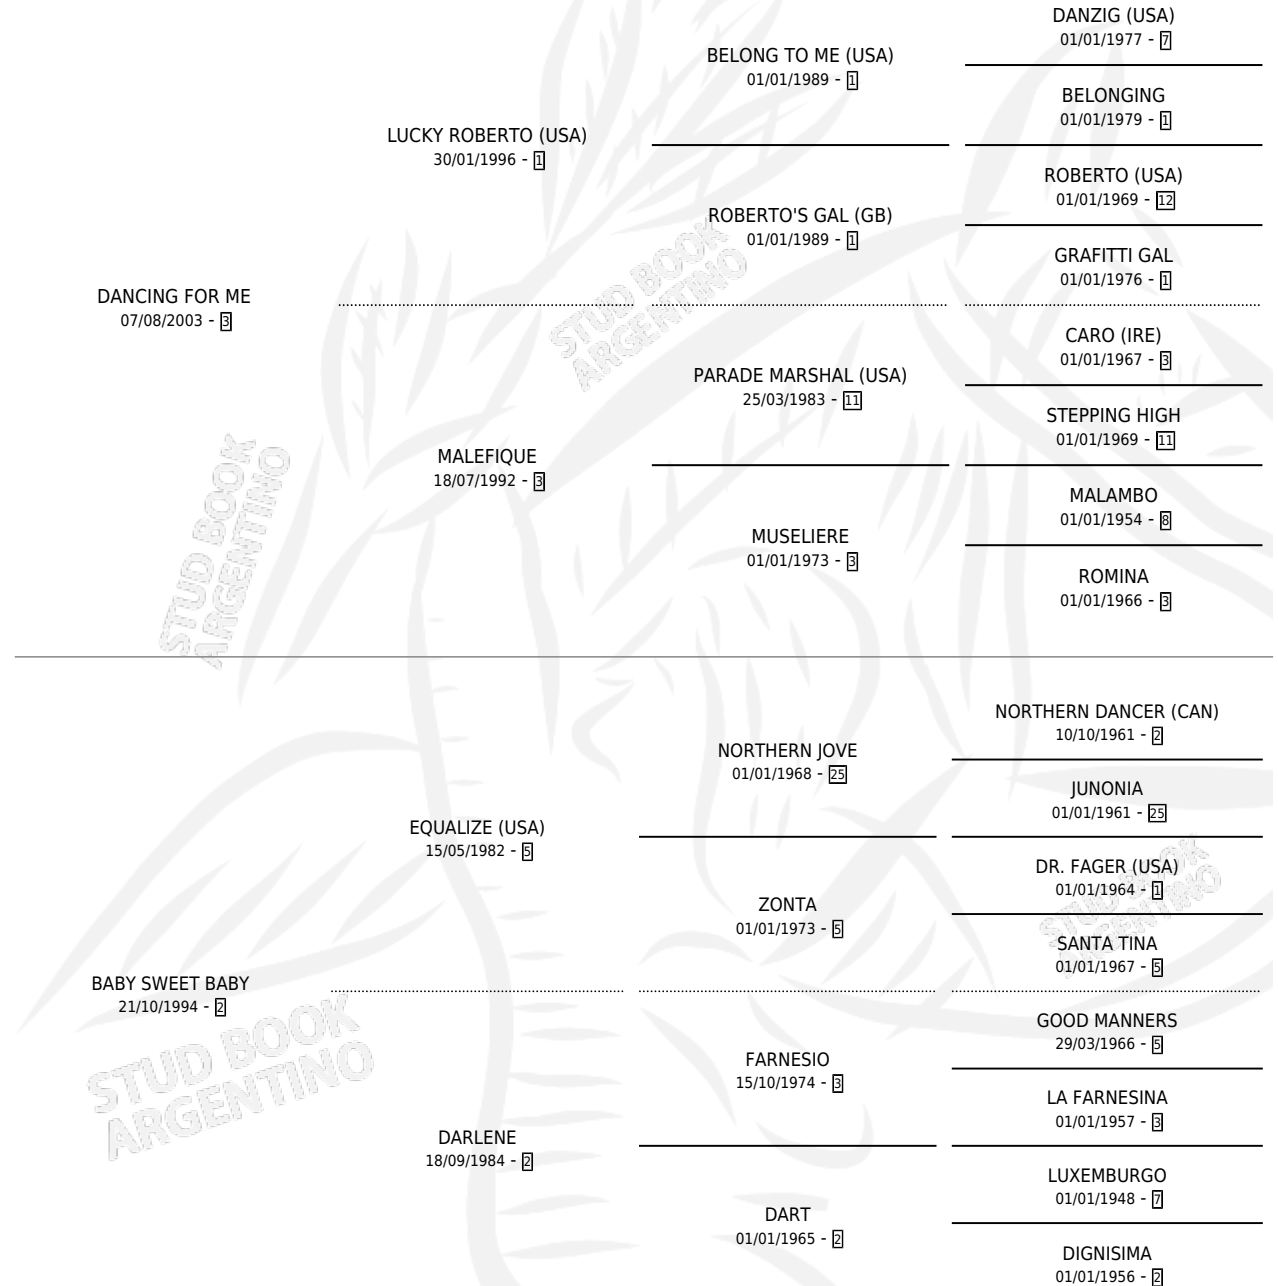

BAILO SOLO

por **DANCING FOR ME** y **BABY SWEET BABY** por **EQUALIZE (USA)**

Argentina · Macho · Tordillo · SP · 07/10/2011
Familia 2-u · Volumen 41

ESTADO

TIPIFICACIÓN SANGUÍNEA	X
TIPIFICACIÓN POR ADN	✓
PASAPORTE	✓
IDENTIFICACIÓN POR MICROCHIP	✓
REPRODUCTOR	X

Lugar de nacimiento: El Turf

Criador: El Turf

PEDIGREE