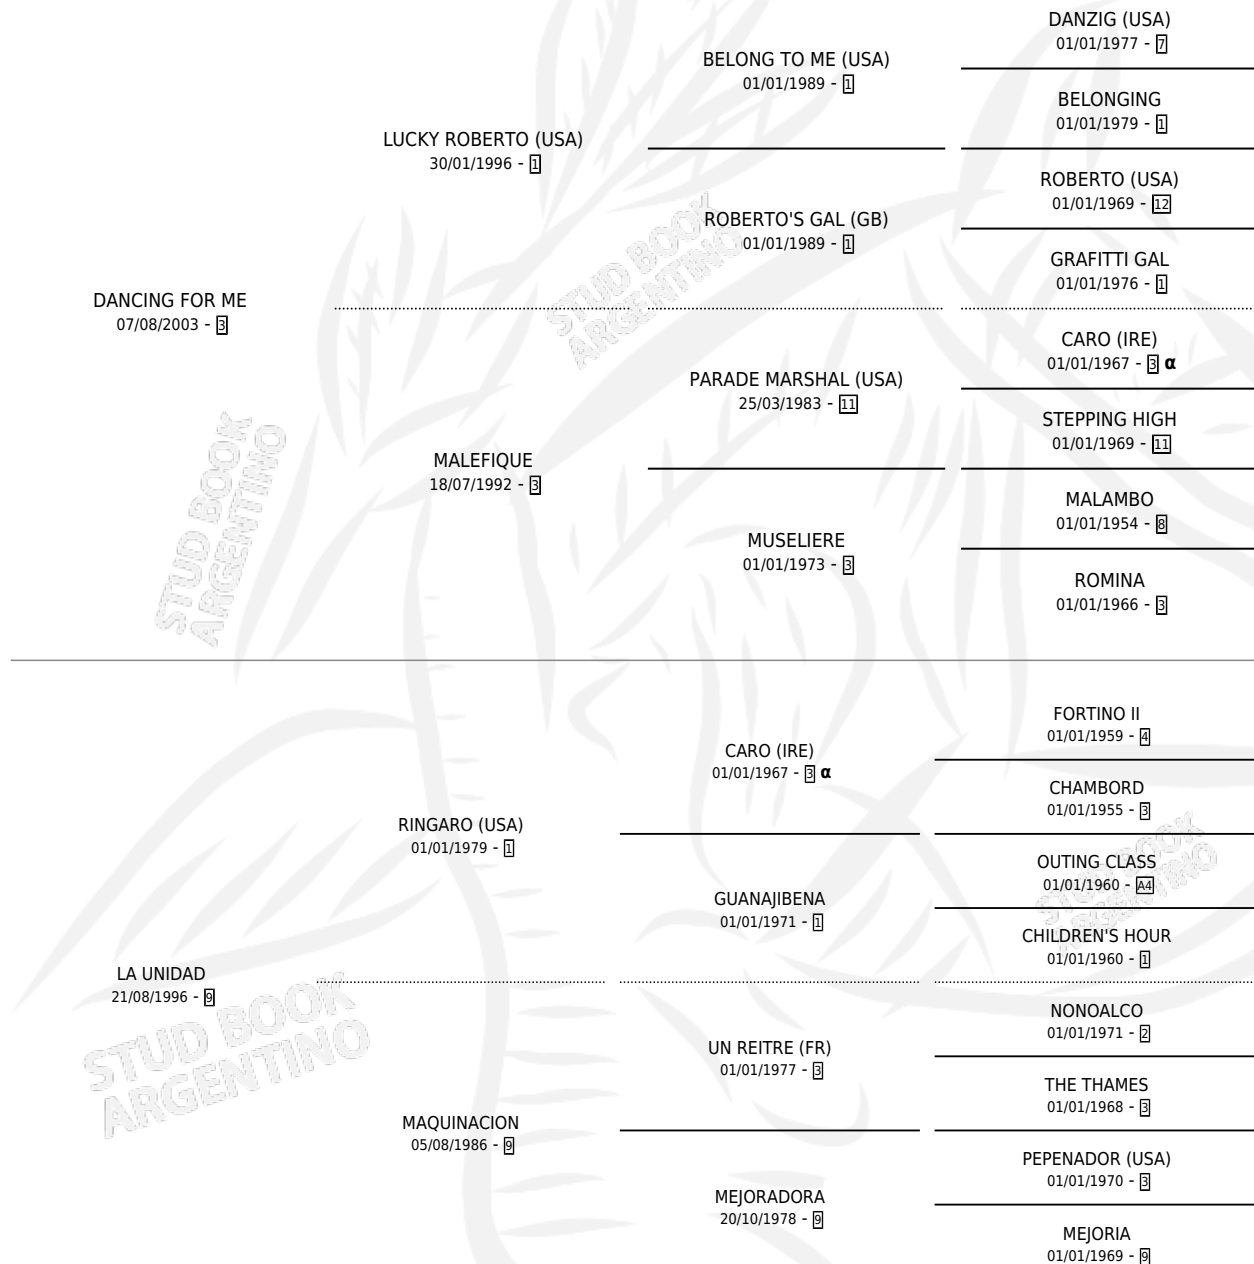

LA NUMBER ONE

por **DANCING FOR ME** y **LA UNIDAD** por **RINGARO (USA)**

Argentina · Hembra · Zaino · SP · 07/10/2011
Familia 9-g · Volumen 41

ESTADO

TIPIFICACIÓN SANGUÍNEA	X
TIPIFICACIÓN POR ADN	✓
PASAPORTE	✓
IDENTIFICACIÓN POR MICROCHIP	✓
REPRODUCTOR	✓

Lugar de nacimiento: El Turf

Criador: El Turf

PEDIGREE

INBREEDING : α

CAMPAÑA

Solo carreras oficiales de Argentina

POR EDAD

EDAD	CC	1°	2°	3°	4°	5°	NP	CLC	CLG	CLCG1	CLGG1	IMPORTE	GANANCIA / CC
2 AÑOS	1	0	0	0	0	1	0	0	0	0	0	\$3,750	\$3,750
3 AÑOS	1	0	0	0	0	0	1	0	0	0	0	\$0	\$0
5 AÑOS	1	0	0	0	0	0	1	0	0	0	0	\$0	\$0
TOTALES	3	0	0	0	0	1	2	0	0	0	0	\$3,750	\$1,250
%		0.0%	0.0%	0.0%	0.0%	33.3%	66.7%	0.0%	0.0%	0.0%	0.0%		