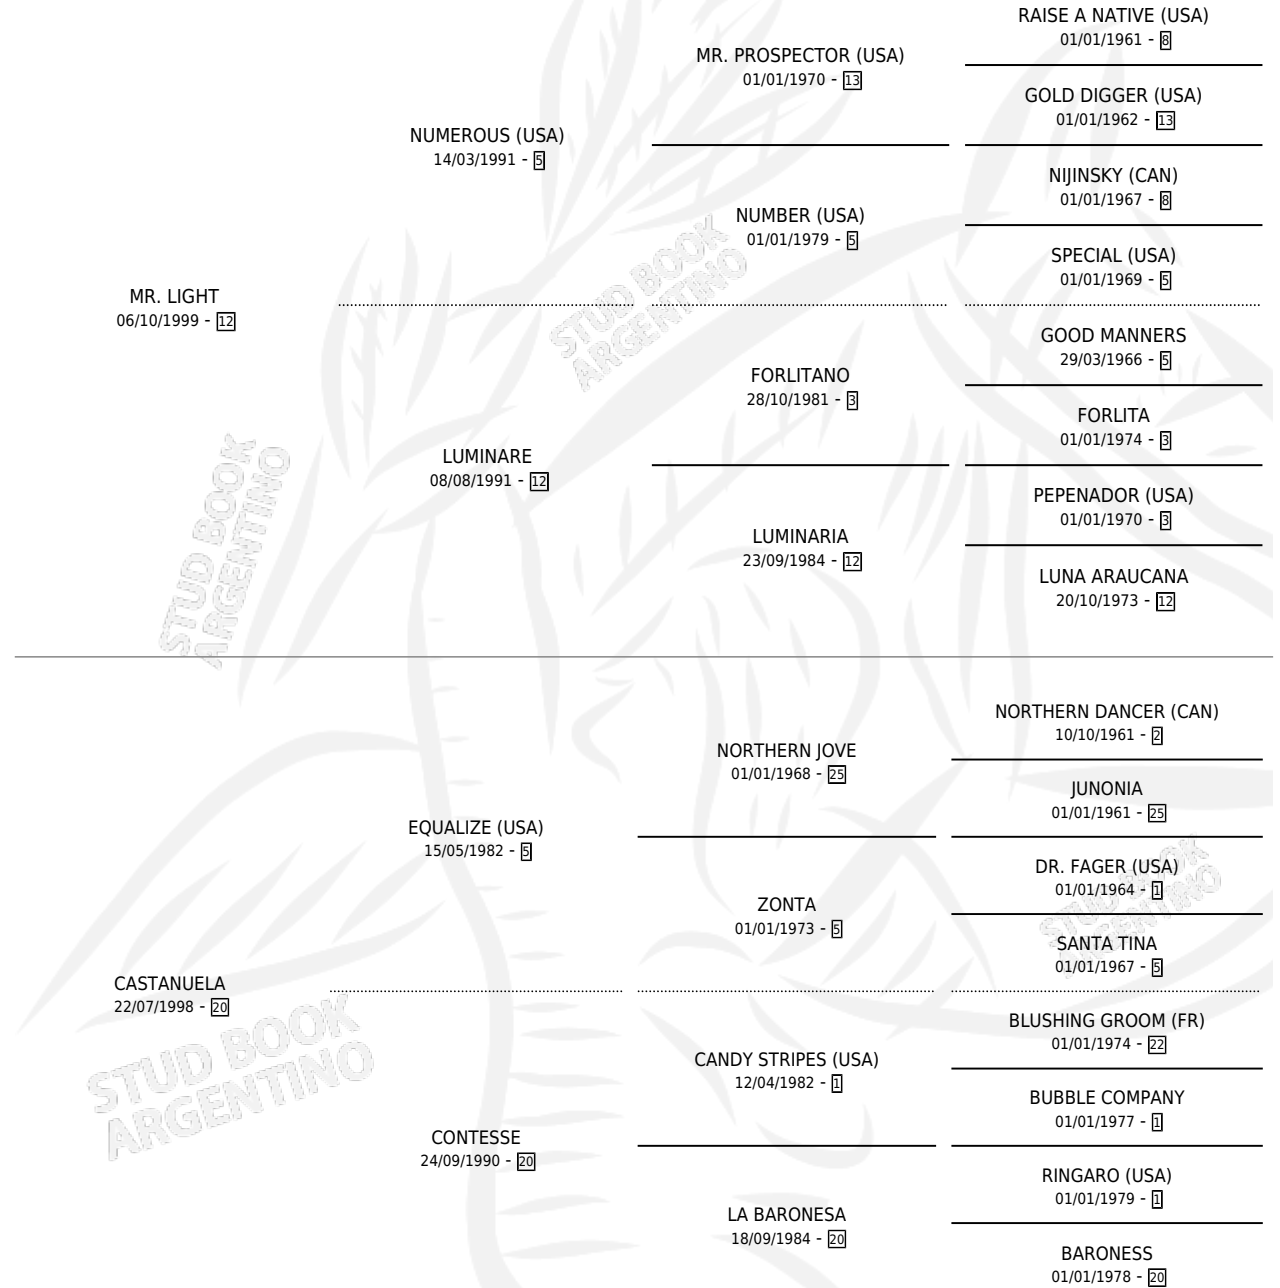

CERRO CASTOR

por MR. LIGHT y CASTANUELA por EQUALIZE (USA)

Argentina · Macho · Zaino o Tordillo · SP · 13/10/2011
Familia 20 · Volumen 41

ESTADO

TIPIFICACIÓN SANGUÍNEA	X
TIPIFICACIÓN POR ADN	X
PASAPORTE	X
IDENTIFICACIÓN POR MICROCHIP	X
REPRODUCTOR	X

Lugar de nacimiento: El Turf

Criador: El Turf

PEDIGREE

CERRO CASTOR

Datos oficiales del Stud Book Argentino

Documento generado el 05/05/2026

studbook.org.ar