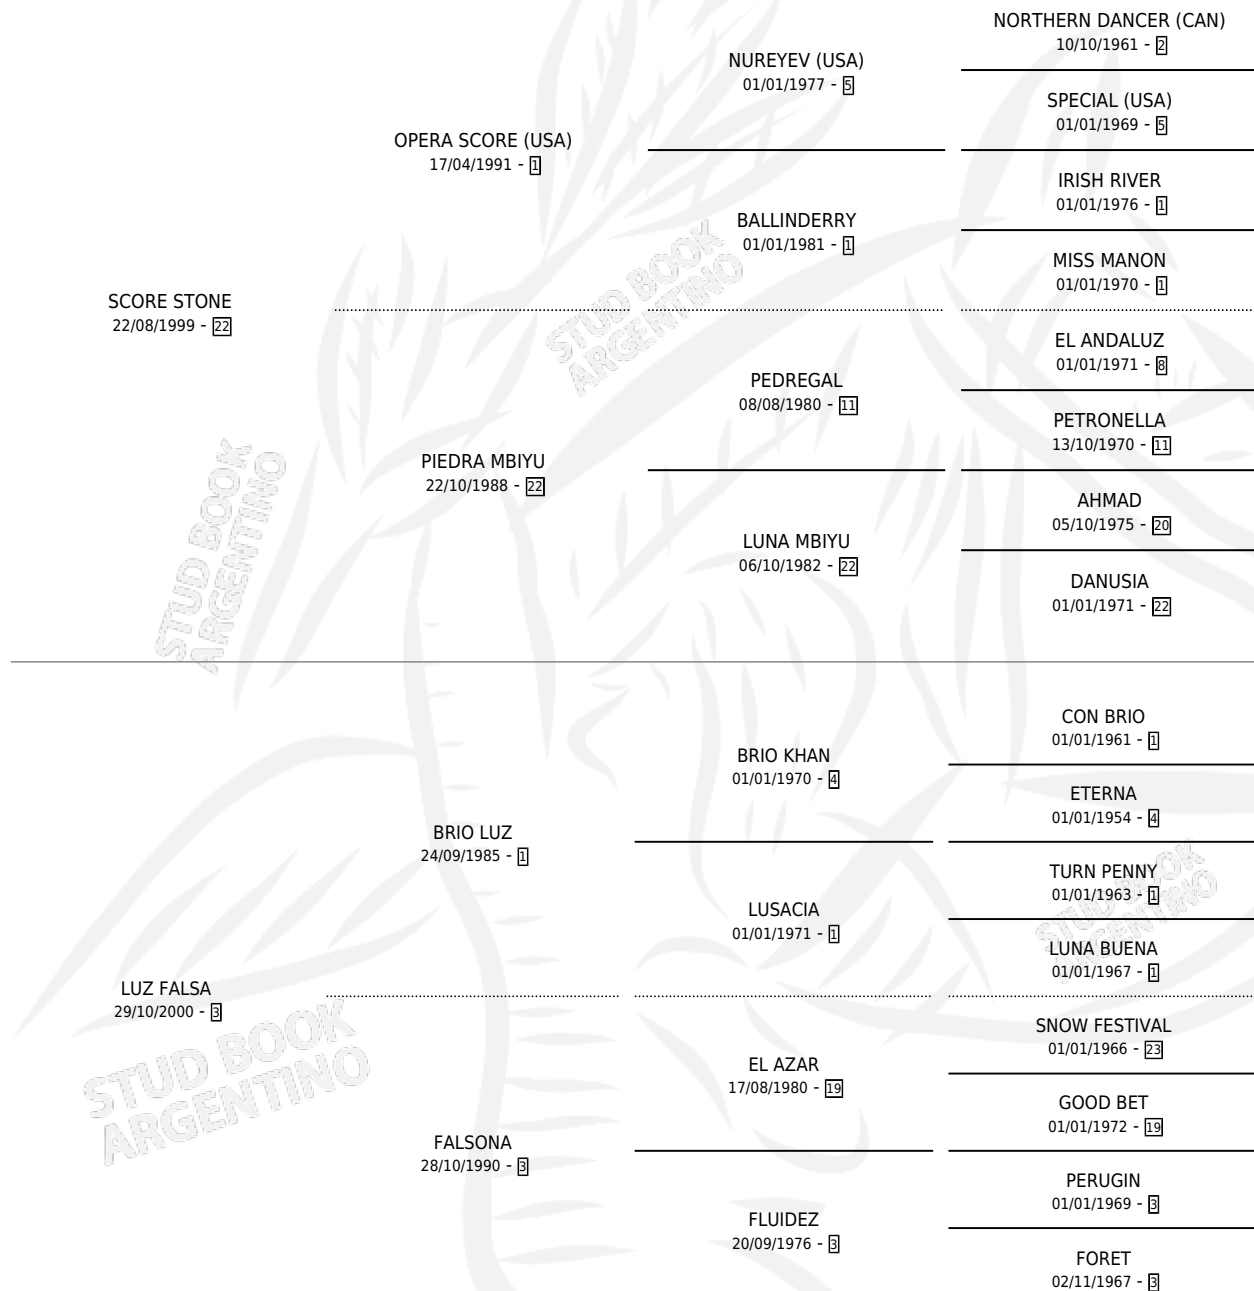

LENCOIS

por SCORE STONE y LUZ FALSA por BRIO LUZ

Argentina · Hembra · Zaino · SP · 14/10/2011
Familia 3-o · Volumen 41

ESTADO

TIPIFICACIÓN SANGUÍNEA	X
TIPIFICACIÓN POR ADN	X
PASAPORTE	X
IDENTIFICACIÓN POR MICROCHIP	X
REPRODUCTOR	X

Lugar de nacimiento: Angela Lucia

Criador: Angela Lucia

PEDIGREE

LENCOIS

Datos oficiales del Stud Book Argentino

Documento generado el 05/05/2026

studbook.org.ar