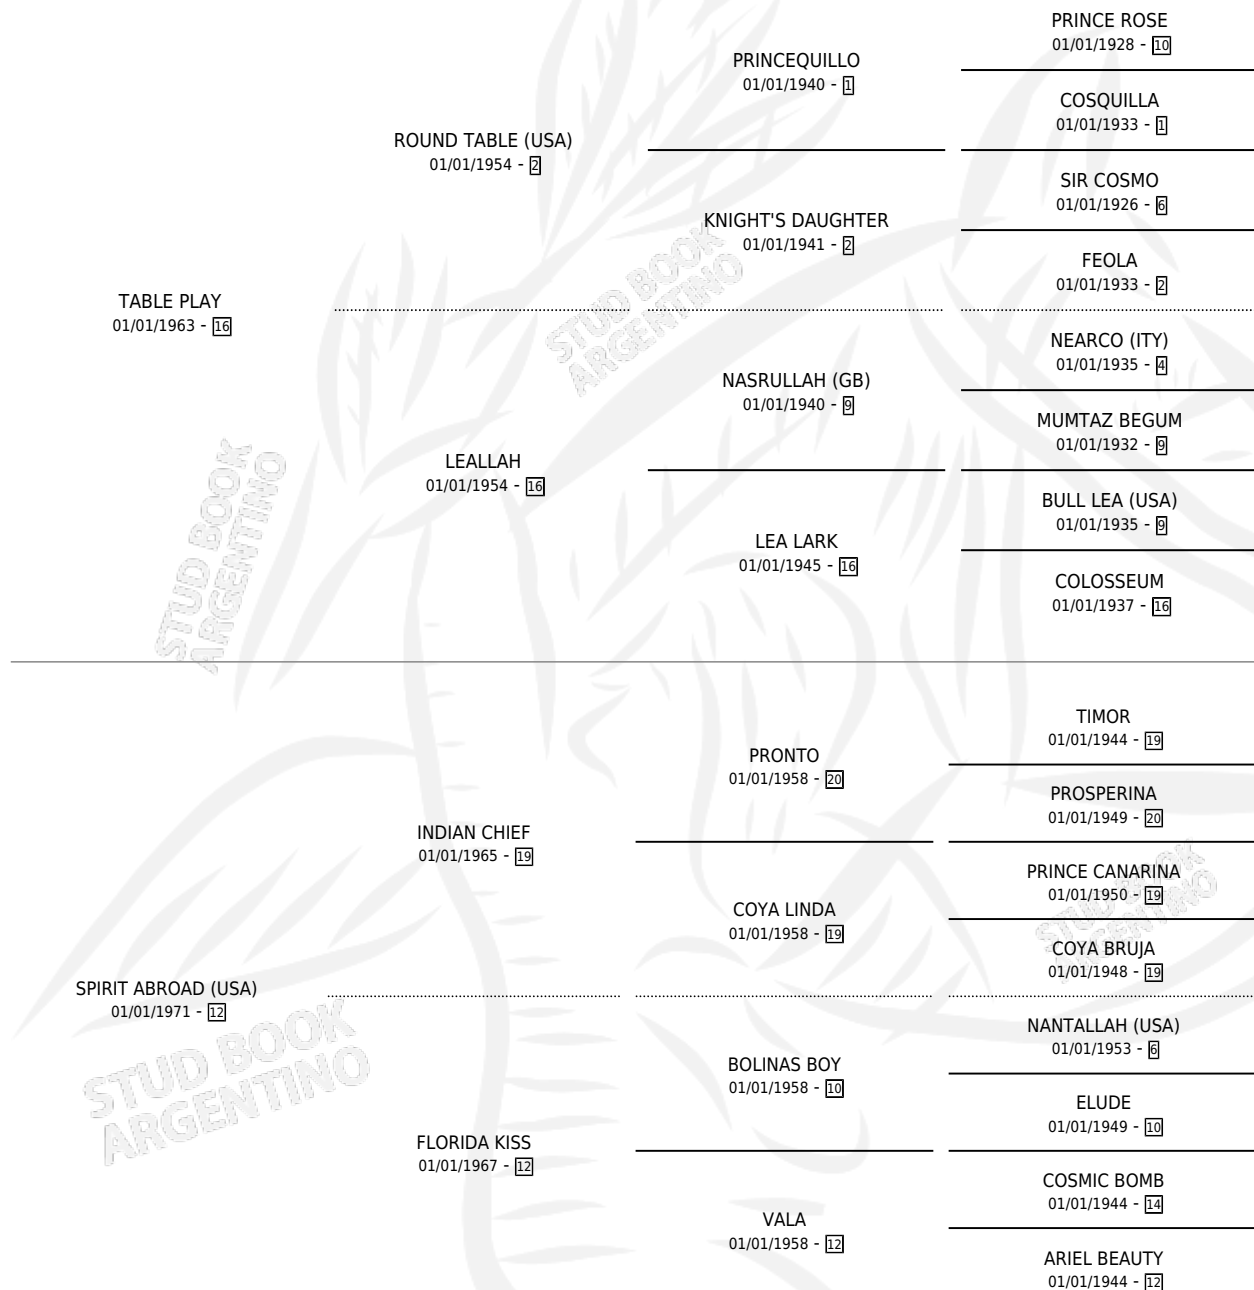

THE BABE

por **TABLE PLAY** y **SPIRIT ABROAD (USA)** por **INDIAN CHIEF**

Argentina · Hembra · Zaino Colorado · SP · 01/01/1976
Familia 12-b · Volumen 29

ESTADO

TIPIFICACIÓN SANGUÍNEA	X
TIPIFICACIÓN POR ADN	X
PASAPORTE	X
IDENTIFICACIÓN POR MICROCHIP	X
REPRODUCTOR	✓

Lugar de nacimiento: Campo particular
Criador: San Jose de El Socorro Saayc

~

HIJOS

	MACHOS	HEMBRAS
7 NACIERON	3	4
5 CORRIERON	3	2
5 GANARON	3	2

0	0	0
GANADORES CL	GANADORES GR	GANADORES G1

PEDIGREE

CAMPAÑA

Solo carreras oficiales de Argentina

POR EDAD

EDAD	CC	1°	2°	3°	4°	5°	NP	CLC	CLG	CLCG1	CLGG1	IMPORTE	GANANCIA / CC
4 AÑOS	1	1	0	0	0	0	0	0	0	0	0	\$0	\$0
5 AÑOS	2	1	1	0	0	0	0	1	0	0	0	\$0	\$0
TOTALES	3	2	1	0	0	0	0	1	0	0	0	\$0	\$0
%		66.7%	33.3%	0.0%	0.0%	0.0%	0.0%	33.3%	0.0%	0.0%	0.0%		