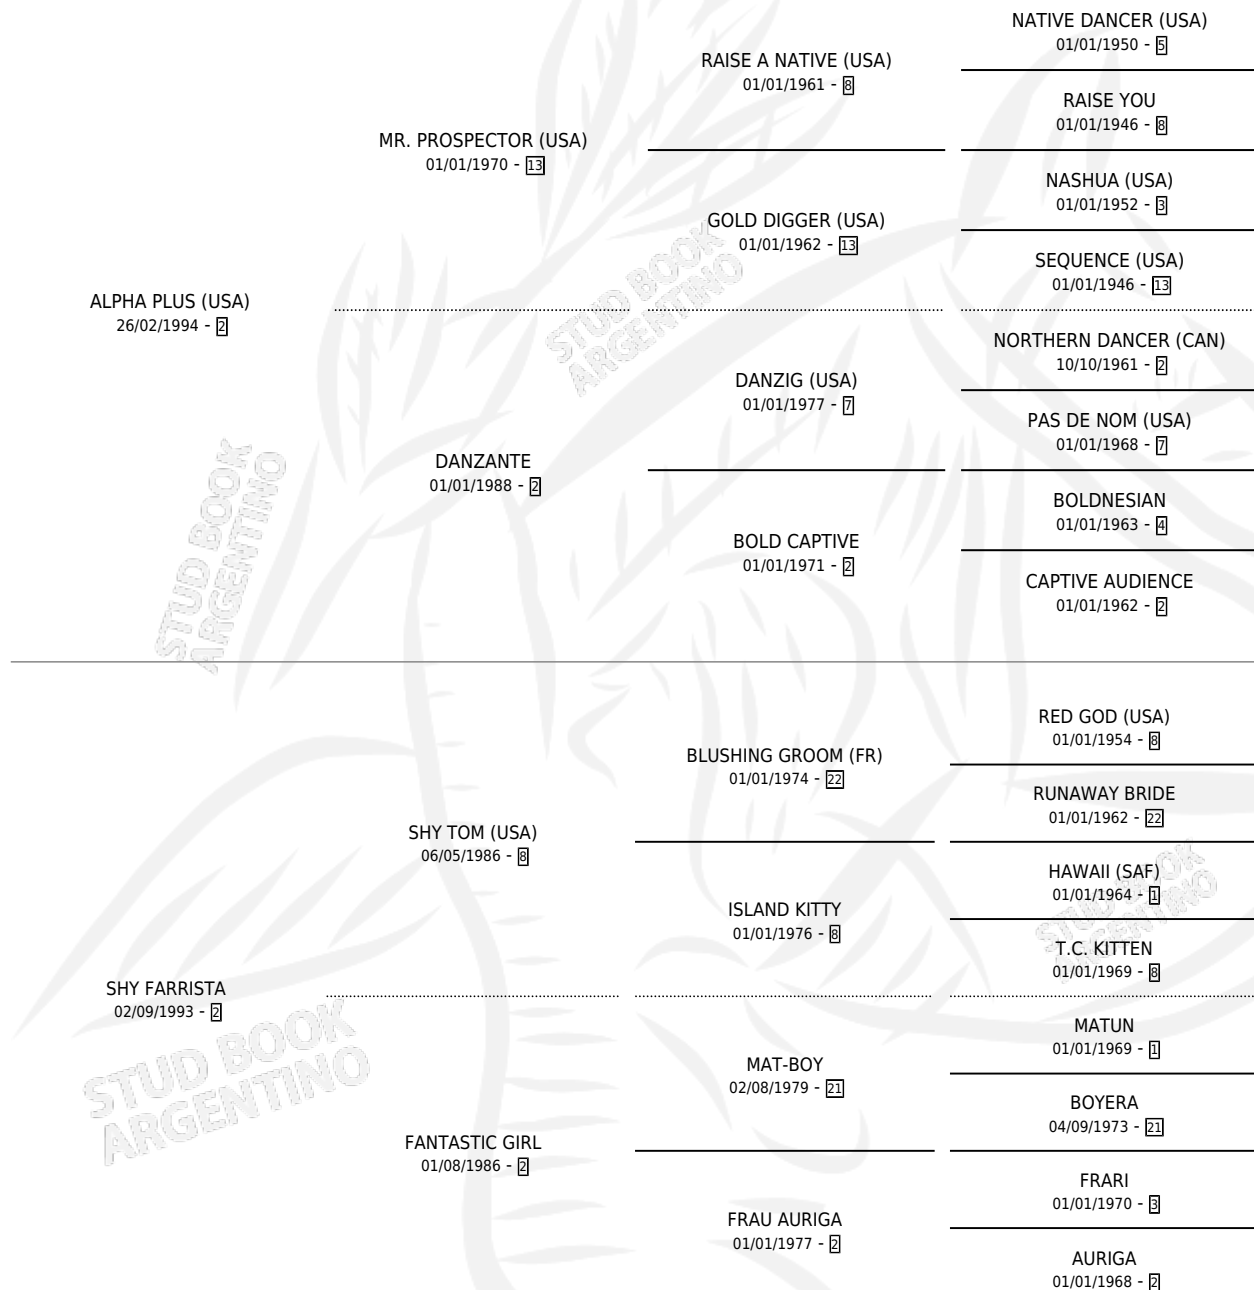

NOCHE DE FARRA

por **ALPHA PLUS (USA)** y **SHY FARRISTA** por **SHY TOM (USA)**

Argentina · Hembra · Zaino · SP · 17/10/2011
Familia 2-f · Volumen 41

ESTADO

TIPIFICACIÓN SANGUÍNEA	X
TIPIFICACIÓN POR ADN	✓
PASAPORTE	✓
IDENTIFICACIÓN POR MICROCHIP	✓
REPRODUCTOR	✓

Lugar de nacimiento: Don Florentino
Criador: Giustetto Javier Hugo

~

HIJOS

	MACHOS	HEMBRAS
1 NACIERON	1	0
1 CORRIERON	1	0

SIN ACTUACIONES

PEDIGREE

S

mientos **1** / Efectividad **100%**

PADRILLO	PRODUCTO	CRIADOR	1ER SERVICIO	ÚLTIMO SERVICIO
BAR CANDY	EL GUAPO DE PASCO (M Z, 11/11/2016)	ESTABLECIMIENTO MARIA INES	01/12/2015	01/12/2015

NOCHE DE FARRA

Datos oficiales del Stud Book Argentino