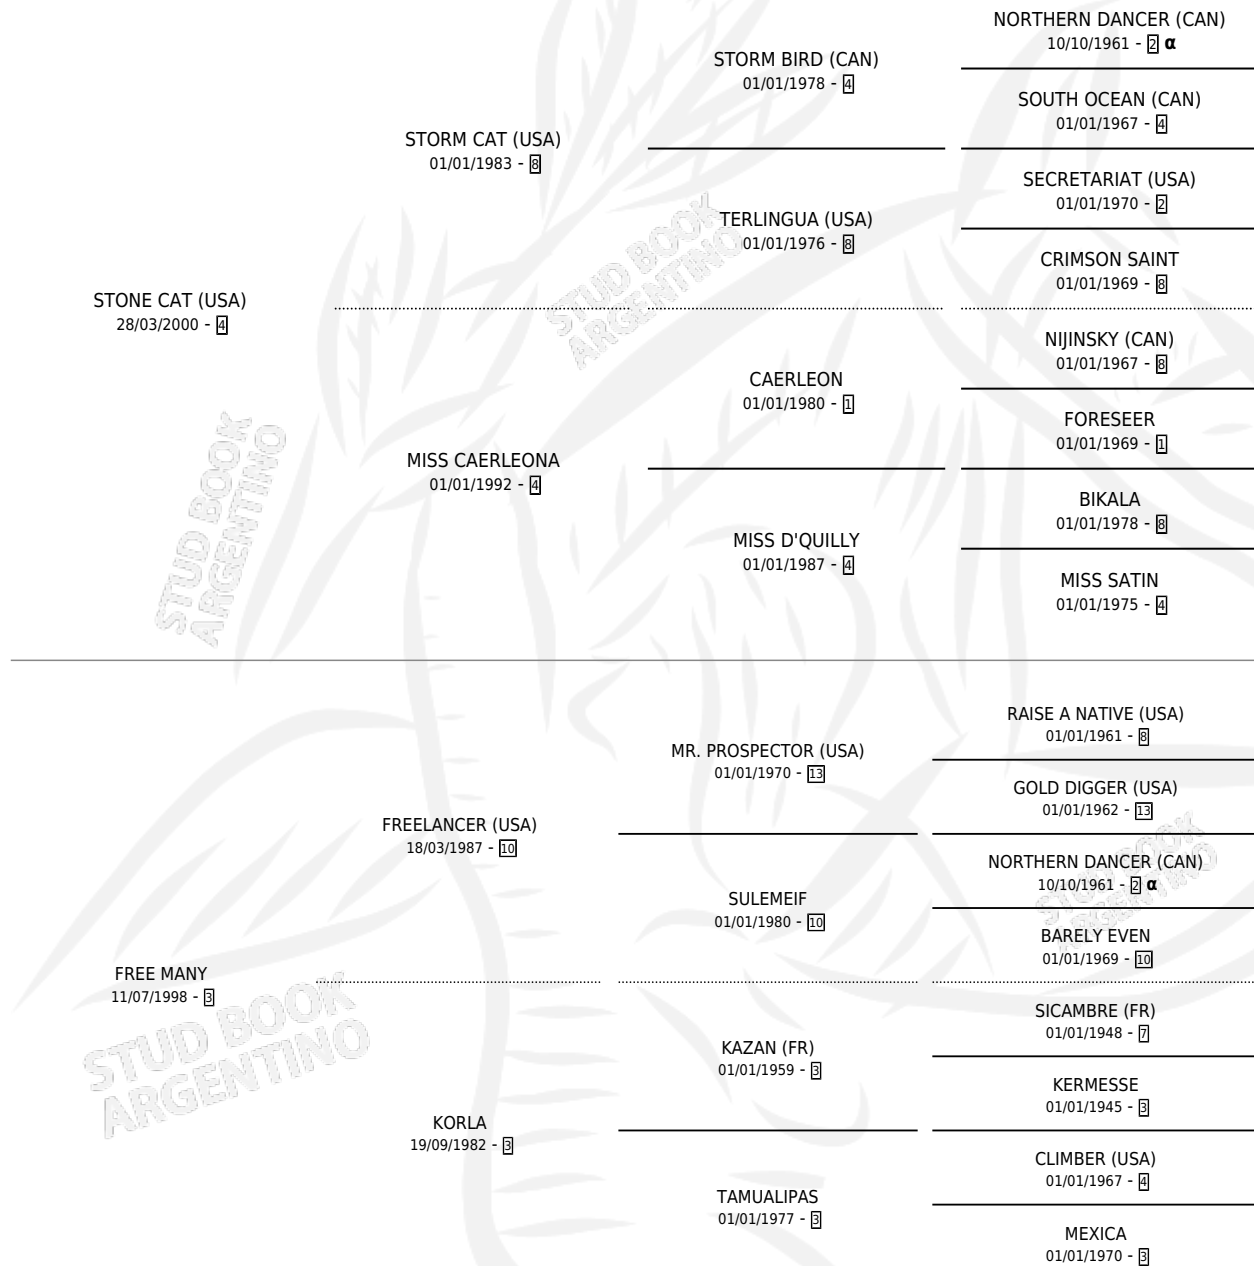

EL TANUCA

por **STONE CAT (USA)** y **FREE MANY** por **FREELANCER (USA)**

Argentina · Macho · Zaino · SP · 23/10/2011
Familia 3-m · Volumen 41

ESTADO

TIPIFICACIÓN SANGUÍNEA	X
TIPIFICACIÓN POR ADN	✓
PASAPORTE	✓
IDENTIFICACIÓN POR MICROCHIP	✓
REPRODUCTOR	✓

Lugar de nacimiento: Los Prados
Criador: San Antonio

~

HIJOS

	MACHOS	HEMBRAS
4 NACIERON	3	1
2 CORRIERON	1	1
2 GANARON	1	1
0 GANADORES CL	0 GANADORES GR	0 GANADORES G1

PEDIGREE

INBREEDING : α

CAMPAÑA

Solo carreras oficiales de Argentina