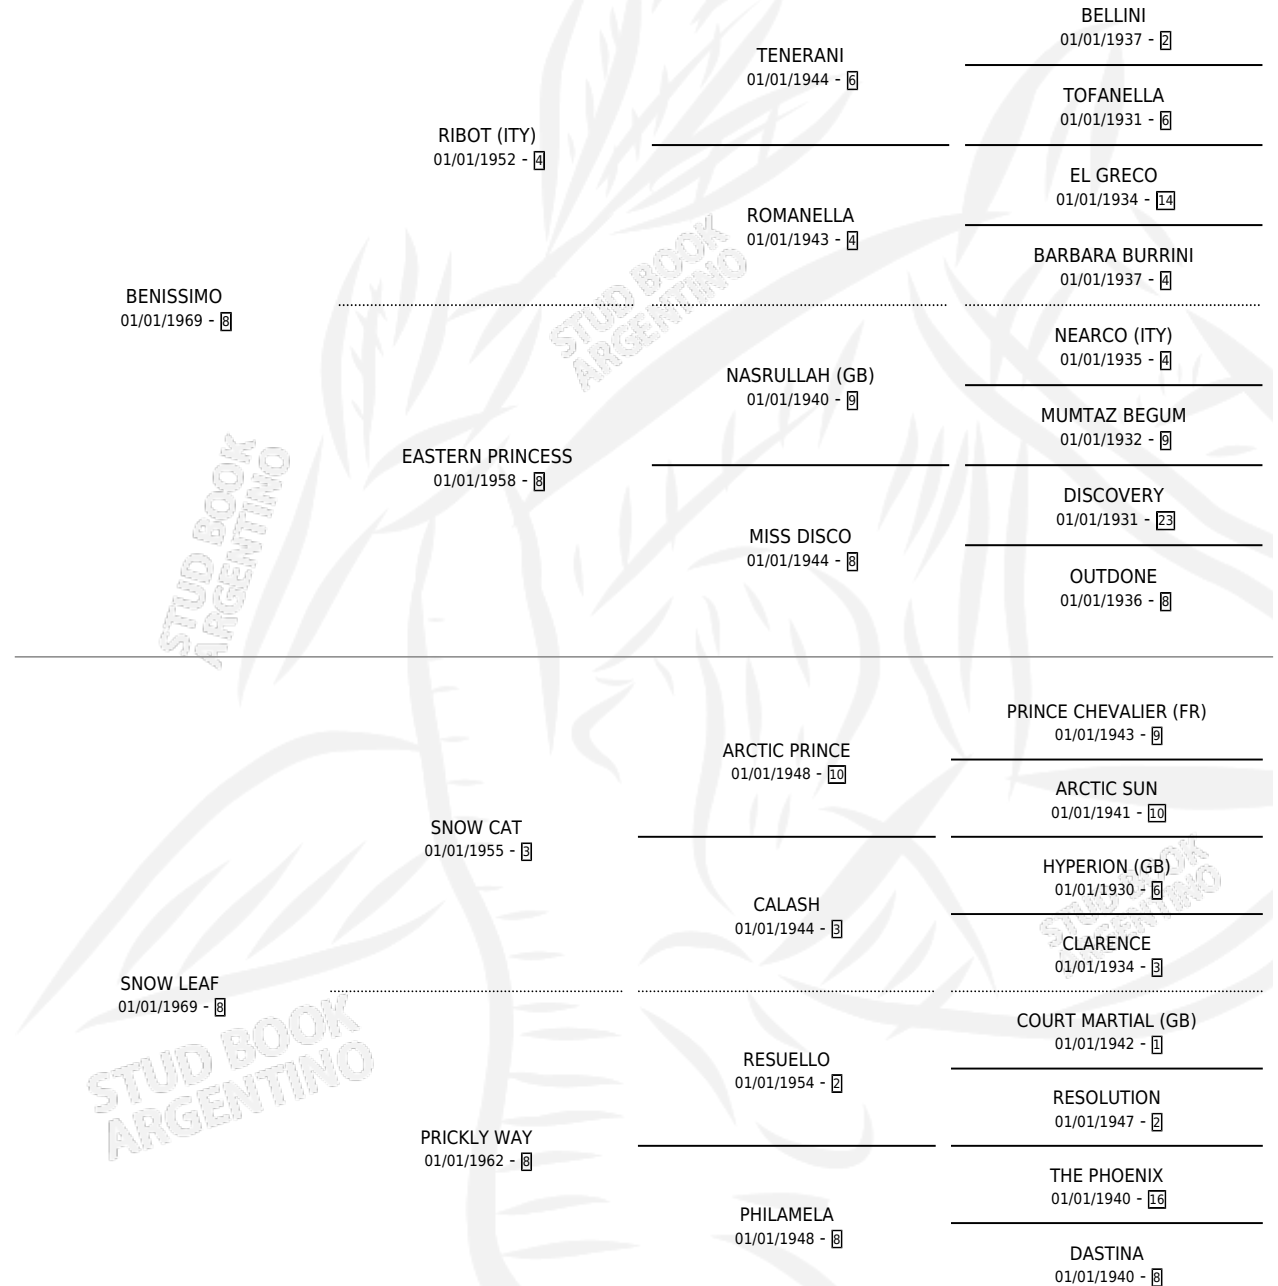

# GRANDMOTHER

por **BENISSIMO** y **SNOW LEAF** por **SNOW CAT**

Argentina · Hembra · Alazan · SP · 01/01/1976  
Familia 8-g · Volumen 29

## ESTADO

TIPIFICACIÓN SANGUÍNEA	✓
TIPIFICACIÓN POR ADN	X
PASAPORTE	X
IDENTIFICACIÓN POR MICROCHIP	X
REPRODUCTOR	✓

**Lugar de nacimiento:** Campo particular

**Criador:** Sin dato

~

## PEDIGREE

**S**cimentos **8** / Efectividad **61.54%**

PADRILLO	PRODUCTO	CRIADOR	1ER SERVICIO	ÚLTIMO SERVICIO
FREGOLI	∅		05/11/1996	07/11/1996
<b>GRANDMOTHER</b>				
DARK BROWN (BRZ)	SNOW RAFAGA (H A, 23/11/1995)	SIN DATO	17/12/1994	17/12/1994
DARK BROWN (BRZ)	UNION MADE (M A, 02/11/1994)	SIN DATO	20/10/1993	24/11/1993
DARK BROWN (BRZ) studbook.org.ar	TORQUE (M ZC, 17/09/1993) •MURIÓ EL 04/08/1995•	SIN DATO	16/10/1992	20/10/1992
DARK BROWN (BRZ)	SPACIOUS (M ZD, 21/07/1992)	SIN DATO	17/08/1991	17/08/1991
DARK BROWN (BRZ)	∅		04/09/1990	04/09/1990
DARK BROWN (BRZ)	PORSCHE (M AT, 17/07/1990)	SIN DATO	15/08/1989	15/08/1989
DARK BROWN (BRZ)	∅		10/09/1988	30/11/1988
DARK BROWN (BRZ)	∅		30/10/1987	30/11/1987
DARK BROWN (BRZ)	MY MOTHER (H A, 06/10/1987) •MURIÓ EL 06/05/1989•	SIN DATO	18/09/1986	04/11/1986
DARK BROWN (BRZ)	LACONIC (M ZC, 07/08/1986)	SIN DATO	16/09/1985	16/09/1985
DARK BROWN (BRZ)	JEUNE BROWN (M Z, 15/07/1985)	SIN DATO		
DARK BROWN (BRZ)	∅			