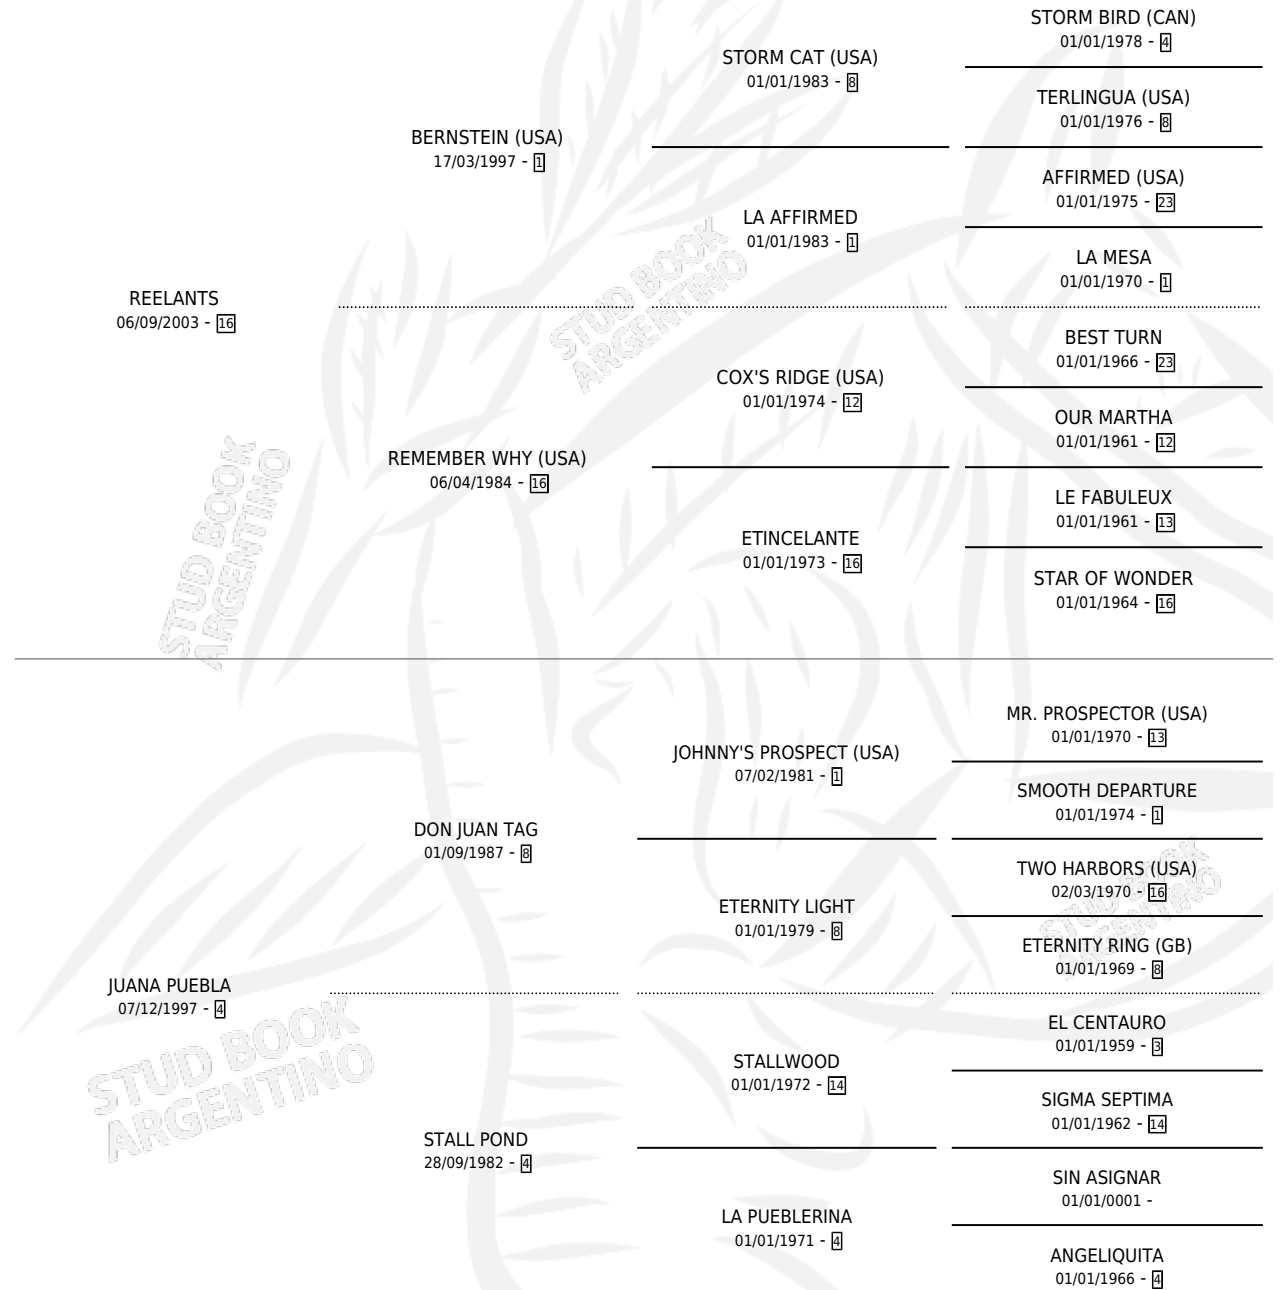

REE FUSILO

por REELANTS y JUANA PUEBLA por DON JUAN TAG

Argentina · Macho · Alazan · SP · 06/11/2011
Familia 4-k · Volumen 41

ESTADO

TIPIFICACIÓN SANGUÍNEA	X
TIPIFICACIÓN POR ADN	X
PASAPORTE	X
IDENTIFICACIÓN POR MICROCHIP	X
REPRODUCTOR	X

Lugar de nacimiento: Campo particular
Criador: Los Tauros S.A.

PEDIGREE

REE FUSILO

Datos oficiales del Stud Book Argentino

Documento generado el 09/05/2026

studbook.org.ar