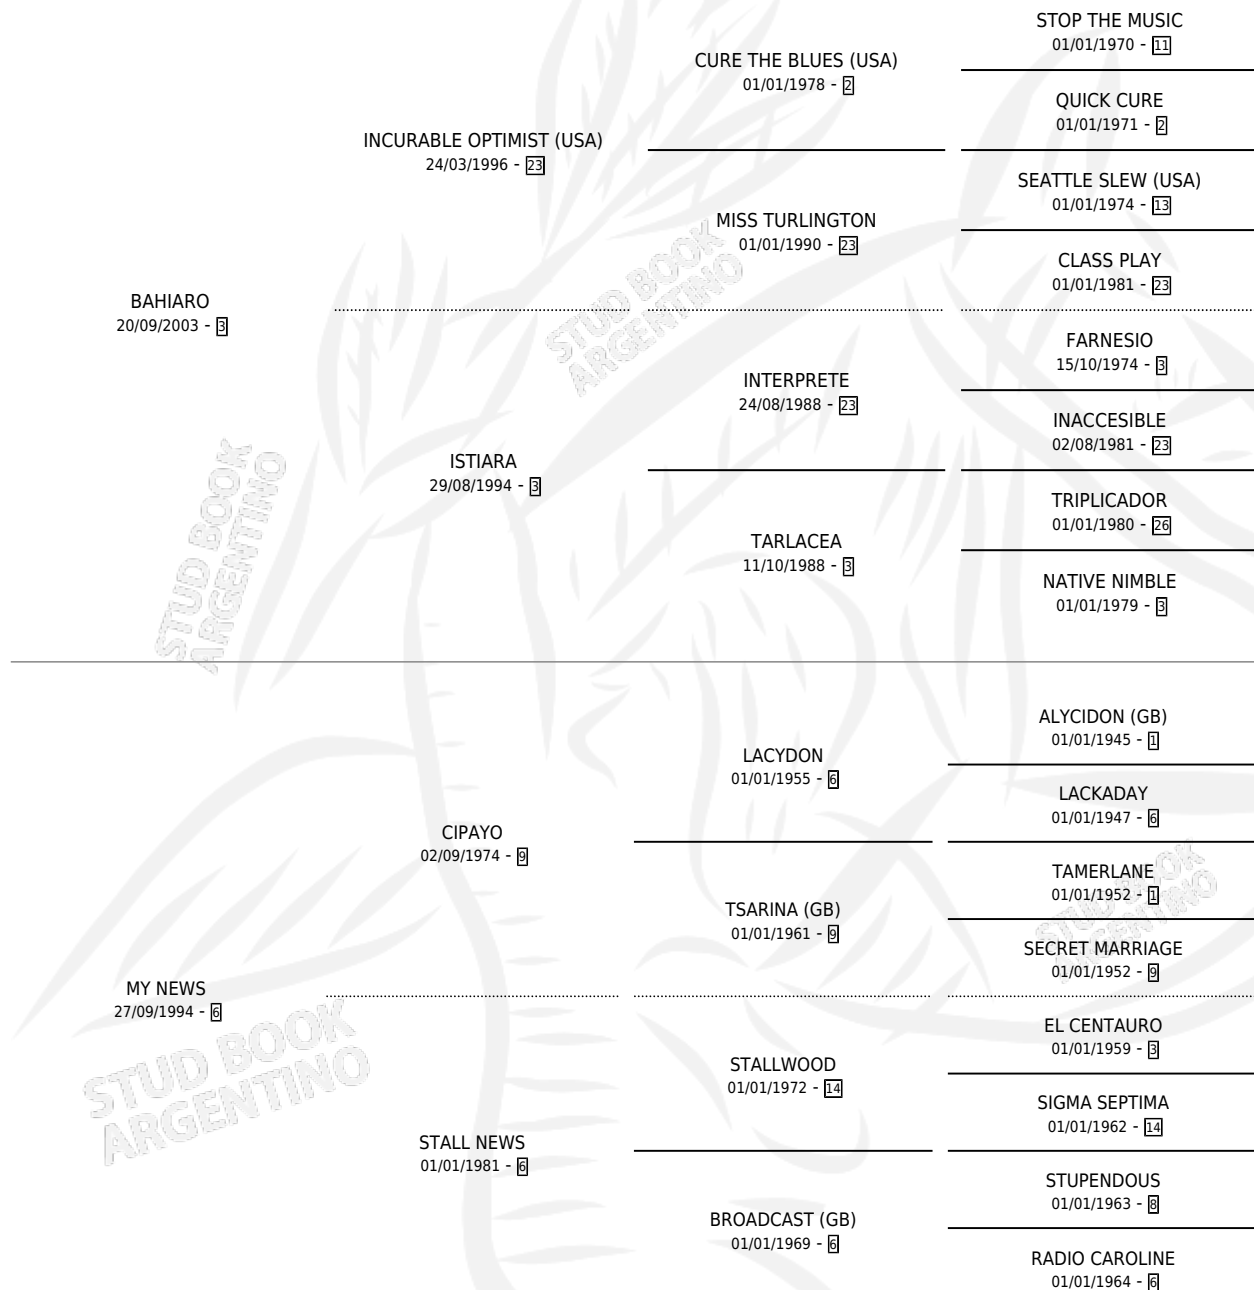

STOPTHEPRESSES

por BAHIARO y MY NEWS por CIPAYO

Argentina · Macho · Alazan · SP · 19/10/2011
Familia 6-e · Volumen 41

ESTADO

TIPIFICACIÓN SANGUÍNEA	X
TIPIFICACIÓN POR ADN	✓
PASAPORTE	✓
IDENTIFICACIÓN POR MICROCHIP	✓
REPRODUCTOR	X

Lugar de nacimiento: El Paraiso
Criador: Triple Alliance S.A.

PEDIGREE

CAMPAÑA

Solo carreras oficiales de Argentina

POR EDAD

EDAD	CC	1°	2°	3°	4°	5°	NP	CLC	CLG	CLCG1	CLGG1	IMPORTE	GANANCIA / CC
3 AÑOS	4	2	0	1	1	0	0	0	0	0	0	\$169,538	\$42,385
4 AÑOS	1	0	0	0	0	0	1	0	0	0	0	\$0	\$0
TOTALES	5	2	0	1	1	0	1	0	0	0	0	\$169,538	\$33,908
%		40.0%	0.0%	20.0%	20.0%	0.0%	20.0%	0.0%	0.0%	0.0%	0.0%		