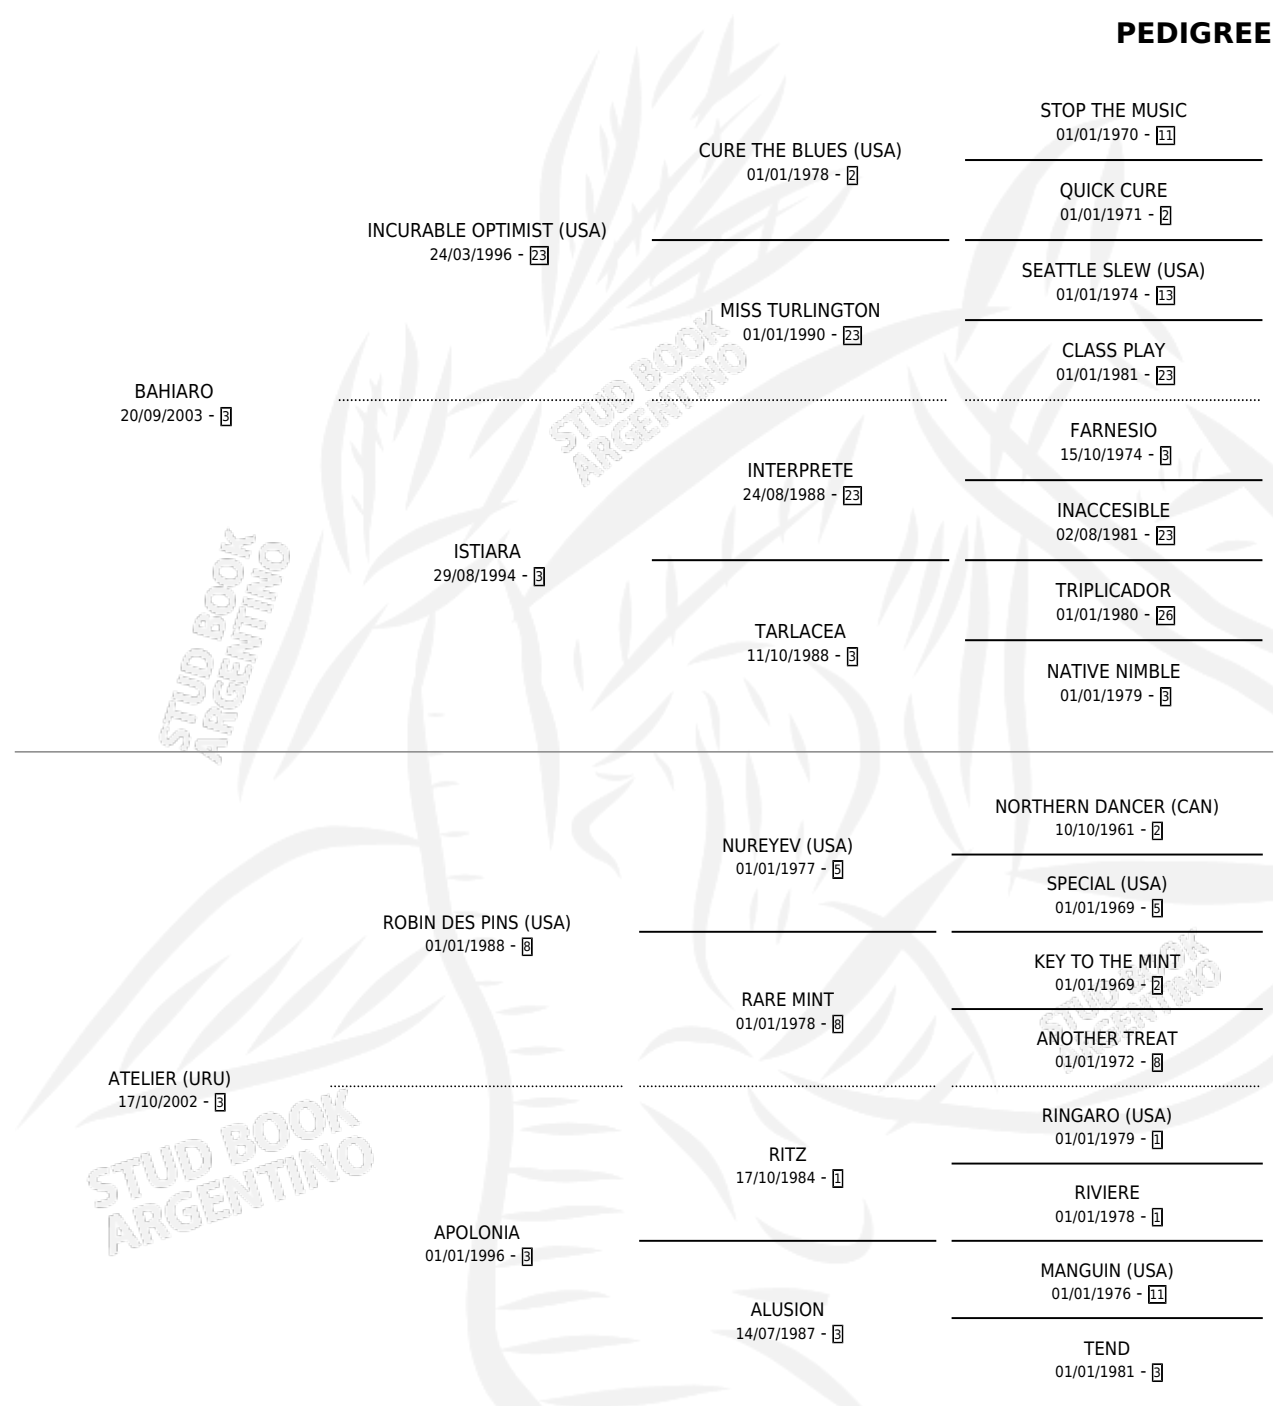

ADORABLE LASS

por **BAHIARO** y **ATELIER (URU)** por **ROBIN DES PINS (USA)**

Argentina · Hembra · Zaino · SP · 05/10/2011
Familia 3-f · Volumen 41

ESTADO

TIPIFICACIÓN SANGUÍNEA	X
TIPIFICACIÓN POR ADN	✓
PASAPORTE	✓
IDENTIFICACIÓN POR MICROCHIP	✓
REPRODUCTOR	X

Lugar de nacimiento: El Paraiso
Criador: Triple Alliance S.A.

PEDIGREE

CAMPAÑA

Solo carreras oficiales de Argentina

POR EDAD

EDAD	CC	1°	2°	3°	4°	5°	NP	CLC	CLG	CLCG1	CLGG1	IMPORTE	GANANCIA / CC
3 AÑOS	1	0	0	0	0	0	1	0	0	0	0	\$0	\$0
TOTALES	1	0	0	0	0	0	1	0	0	0	0	\$0	\$0
%		0.0%	0.0%	0.0%	0.0%	0.0%	100%	0.0%	0.0%	0.0%	0.0%		