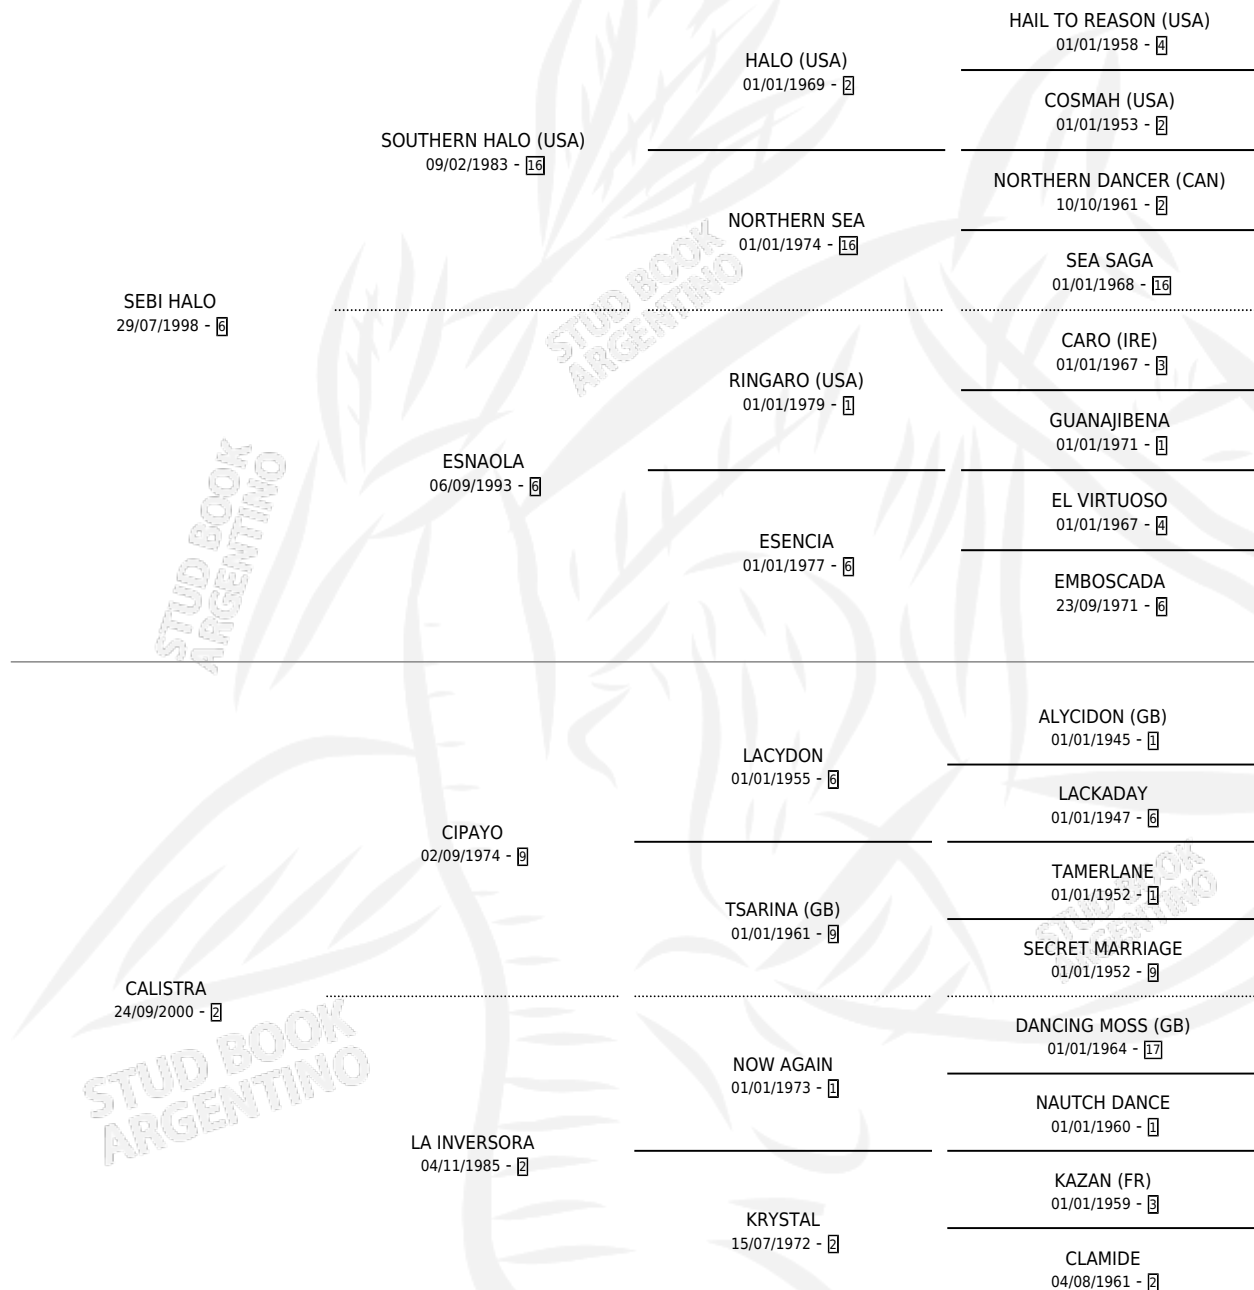

EFFERVESENCE

por SEBI HALO y CALISTRA por CIPAYO

Argentina · Hembra · Zaino · SP · 09/10/2011
Familia 2-g · Volumen 41

ESTADO

TIPIFICACIÓN SANGUÍNEA	X
TIPIFICACIÓN POR ADN	✓
PASAPORTE	✓
IDENTIFICACIÓN POR MICROCHIP	✓
REPRODUCTOR	✓

Lugar de nacimiento: El Paraiso
Criador: Triple Alliance S.A.

~

HIJOS

	MACHOS	HEMBRAS
7 NACIERON	3	4
5 CORRIERON	2	3
2 GANARON	1	1
0 GANADORES CL	0 GANADORES GR	0 GANADORES G1

PEDIGREE