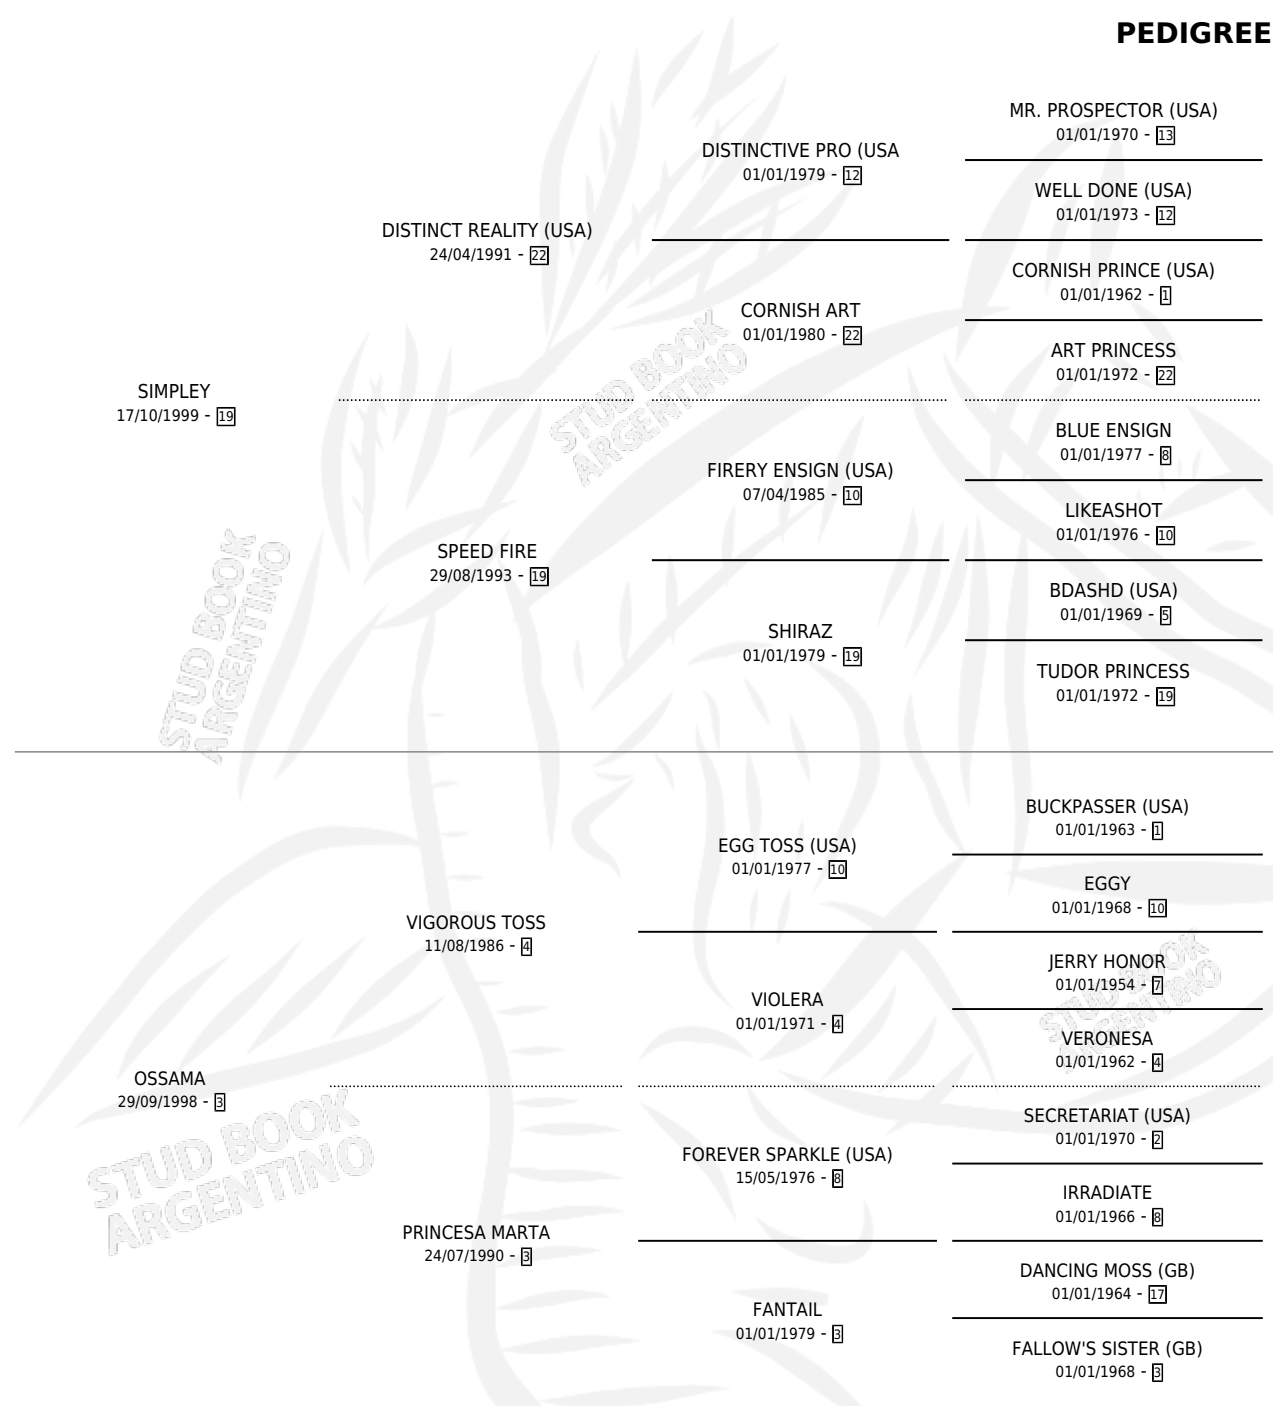

PLEY DE PAU

por **SIMPLEY** y **OSSAMA** por **VIGOROUS TOSS**

Argentina · Hembra · Tordillo · SP · 03/11/2011
Familia 3-i · Volumen 41

ESTADO

TIPIFICACIÓN SANGUÍNEA	X
TIPIFICACIÓN POR ADN	✓
PASAPORTE	✓
IDENTIFICACIÓN POR MICROCHIP	✓
REPRODUCTOR	✓

Lugar de nacimiento: Santa Brigida

Criador: Sin dato

PEDIGREE

S

mientos **0** / Efectividad **0.00%**

PADRILLO	PRODUCTO	CRIADOR	1ER SERVICIO	ÚLTIMO SERVICIO
FARSANTE CELEBRE	∅		29/12/2021	29/12/2021
FARSANTE CELEBRE	∅		12/10/2020	12/10/2020