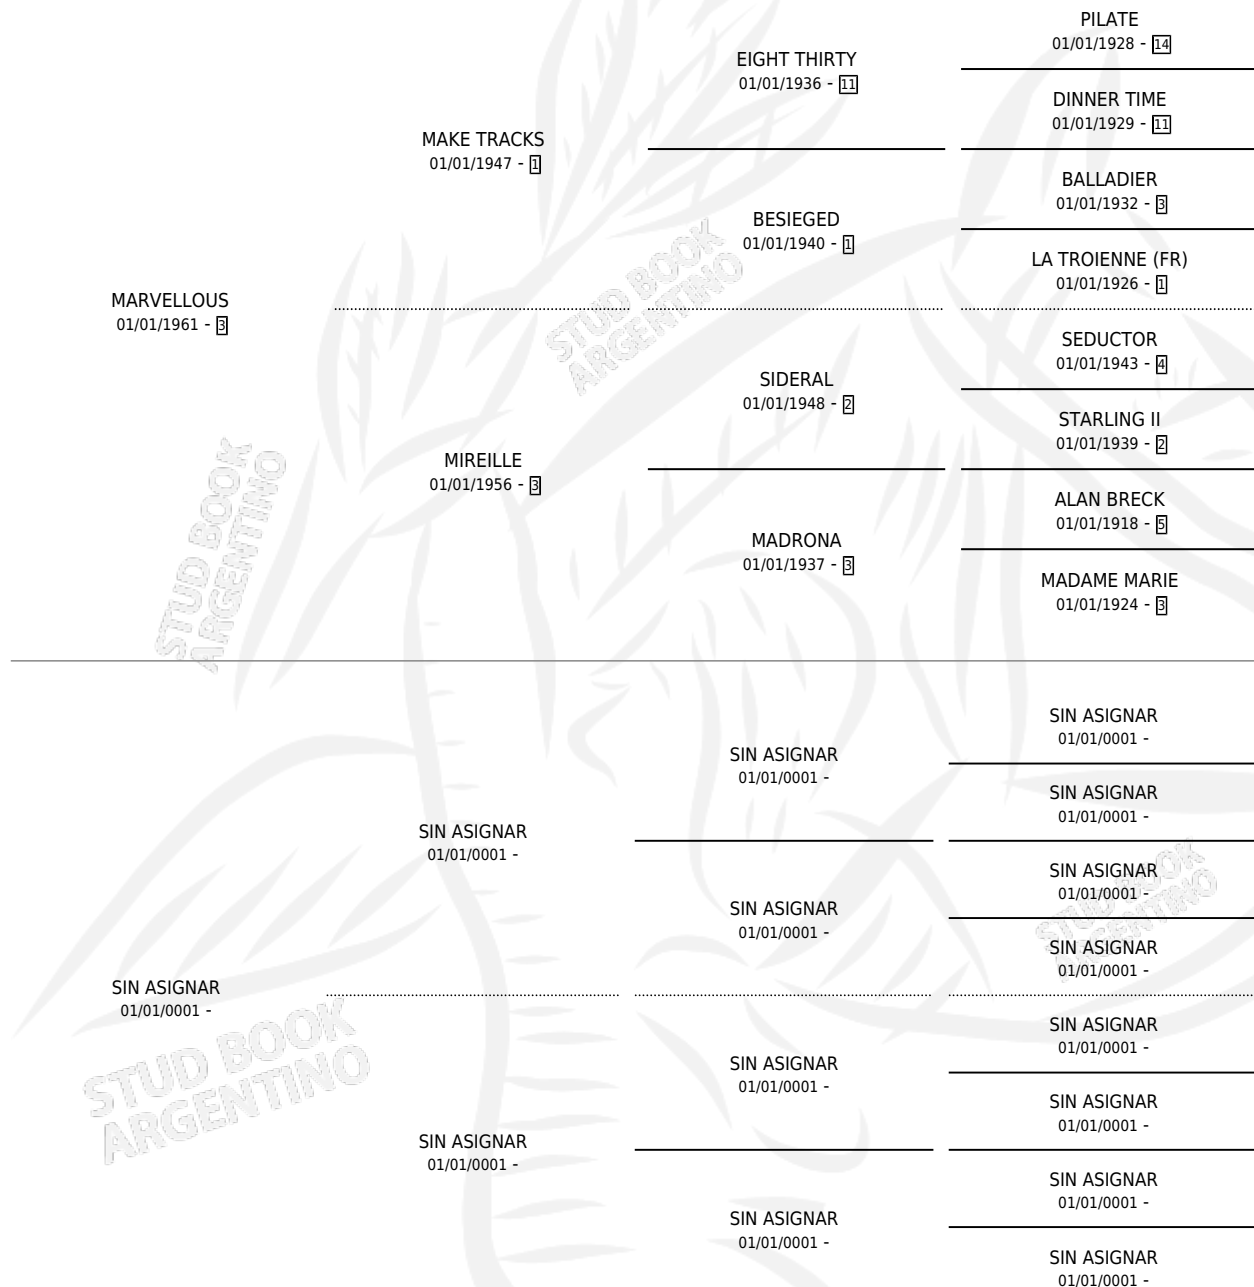

# QUE MARAVILLOSA

por MARVELLOUS y SIN ASIGNAR por SIN ASIGNAR

Argentina · Hembra · Alazan · SP · 01/01/1976  
Familia · Volumen 29

## ESTADO

TIPIFICACIÓN SANGUÍNEA	X
TIPIFICACIÓN POR ADN	X
PASAPORTE	X
IDENTIFICACIÓN POR MICROCHIP	X
REPRODUCTOR	✓

**Lugar de nacimiento:** Campo particular

**Criador:** Sin dato

~

## HIJOS

	MACHOS	HEMBRAS
2 NACIERON	0	2
1 CORRIERON	0	1
1 GANARON	0	1
<b>0</b> GANADORES CL	<b>0</b> GANADORES GR	<b>0</b> GANADORES G1

## PEDIGREE

S

mientos 2 / Efectividad 100%

PADRILLO	PRODUCTO	CRIADOR	1ER SERVICIO	ÚLTIMO SERVICIO
FRAY RAFAEL	QUE SALSA (H A, 25/08/1992)	SIN DATO	16/09/1991	23/09/1991
QUINCO	QUE SOLANA (H A, 15/09/1984)	SIN DATO		