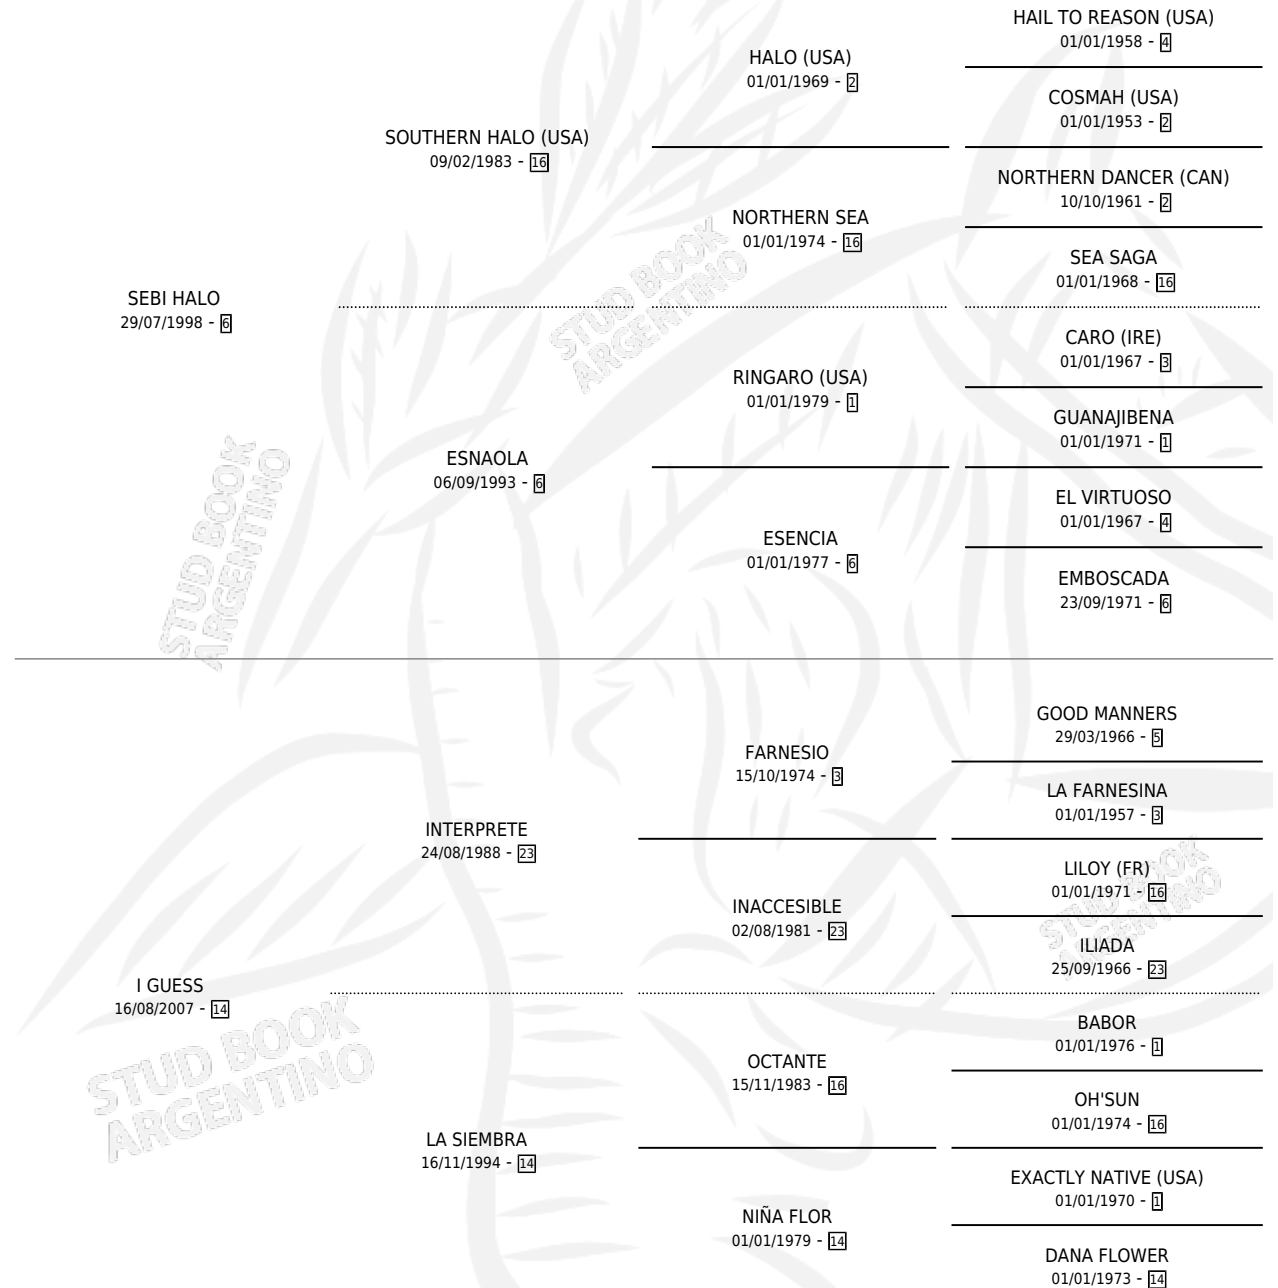

SOUNDTRACK GUESS

por SEBI HALO y I GUESS por INTERPRETE

Argentina · Macho · Zaino · SP · 17/10/2011
Familia 14-e · Volumen 41

ESTADO

TIPIFICACIÓN SANGUÍNEA	X
TIPIFICACIÓN POR ADN	✓
PASAPORTE	✓
IDENTIFICACIÓN POR MICROCHIP	✓
REPRODUCTOR	X

Lugar de nacimiento: El Paraiso

Criador: El Paraiso

PEDIGREE

CAMPAÑA

Solo carreras oficiales de Argentina

POR EDAD

EDAD	CC	1°	2°	3°	4°	5°	NP	CLC	CLG	CLCG1	CLGG1	IMPORTE	GANANCIA / CC
3 AÑOS	6	2	0	1	0	0	3	0	0	0	0	\$150,120	\$25,020
5 AÑOS	5	0	0	0	0	1	4	0	0	0	0	\$3,160	\$632
TOTALES	11	2	0	1	0	1	7	0	0	0	0	\$153,280	\$13,935
%		18.2%	0.0%	9.1%	0.0%	9.1%	63.6%	0.0%	0.0%	0.0%	0.0%		